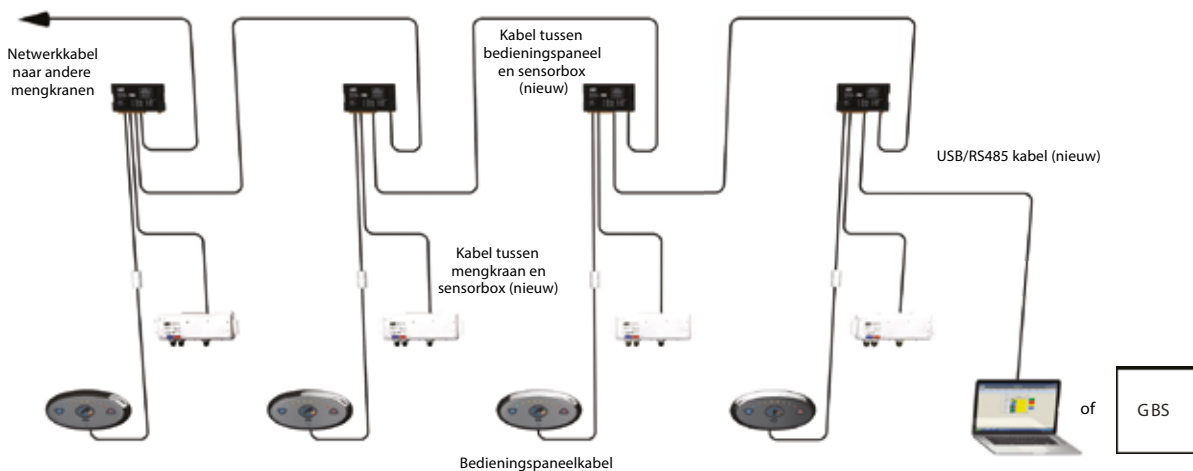

10/20 Technische wijzigingen voorbehouden