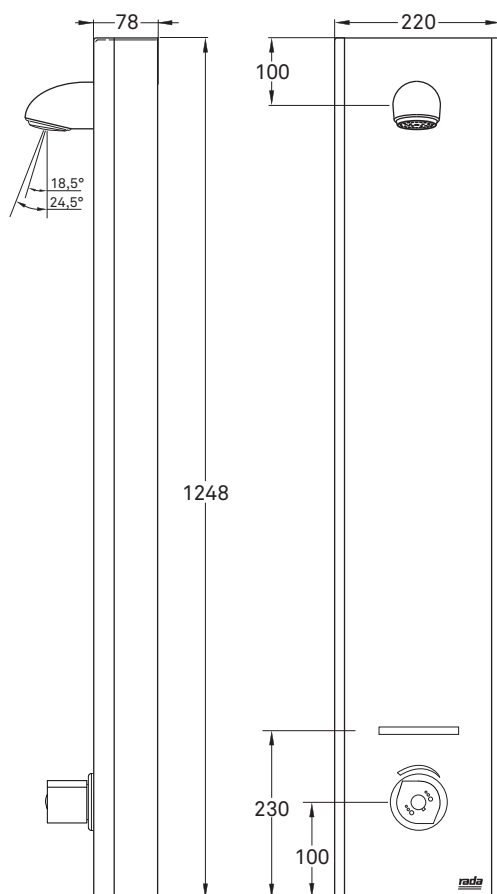

## RADA TEC M 3000 DUSCHELEMENT

- Infrarot-Sensor mit Start-Stop-Funktion
- Thermostatische Mischarmatur
- Strahlbrausekopf mit Durchfluss 9 l/min
- Programmierbare Laufzeit
- Programmierbare Hygienespülfunktion
- Anschluss wahlweise von oben oder verdeckt
- Netzbetrieb 12 V DC
- Thermostat mit speziellem Temperaturreguliergriff zur Durchführung manueller thermischer Desinfektionen
- Programmierung via Bluetooth-Schnittstelle und Android OS App für Smartphone oder Tablet

Alle Maßangaben in mm

Artikelnummer

Rada Tec M 3000

3050114

Zubehör

Rada Anschlussadapter von oben (2x benötigt)

3050121

Rada Anschlussadapter verdeckt (2x benötigt)