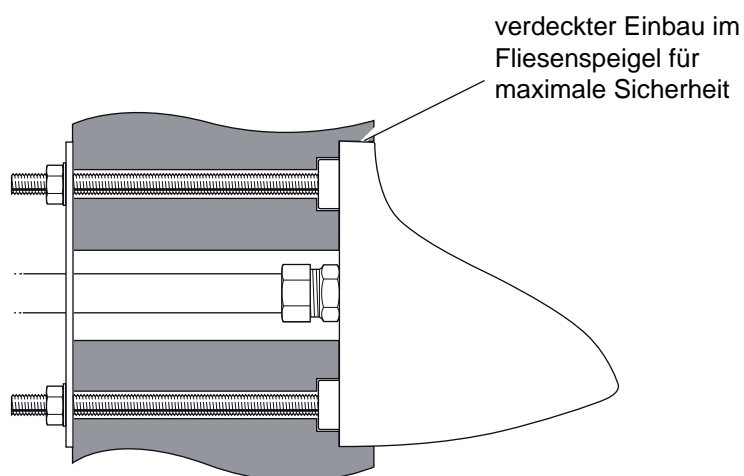

# Rada LR Brausekopf

Alle Abmessungen in mm

Wichtiger Hinweis! Diese Maßzeichnung ist nicht maßstabsgerecht!

Rada Armaturen GmbH  
Daimlerstr. 6  
63303 Dreieich  
Telefon: 06103-98 04 0  
Telefax: 06103-98 04 90