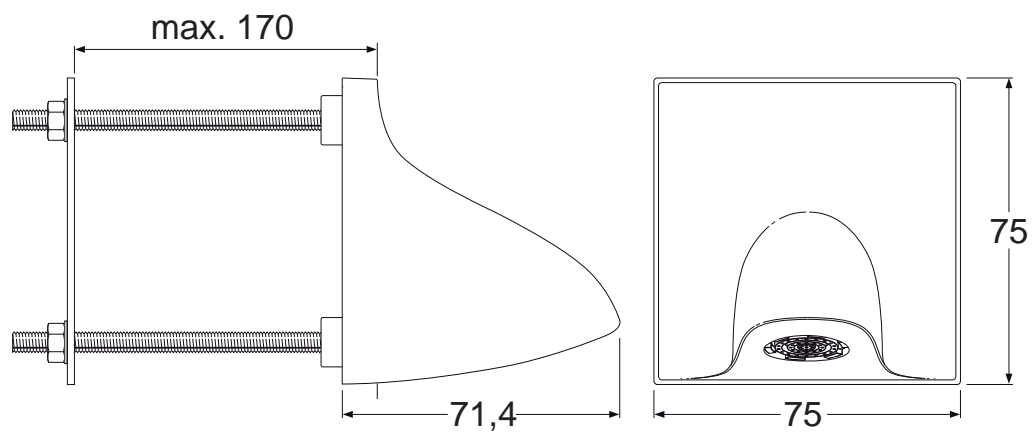

# Rada LR Brausekopf

Alle Abmessungen in mm

Wichtiger Hinweis! Diese Maßzeichnung ist nicht maßstabsgerecht!

Rada Armaturen GmbH  
Daimlerstr. 6  
63303 Dreieich  
Telefon: 06103-98 04 0  
Telefax: 06103-98 04 90