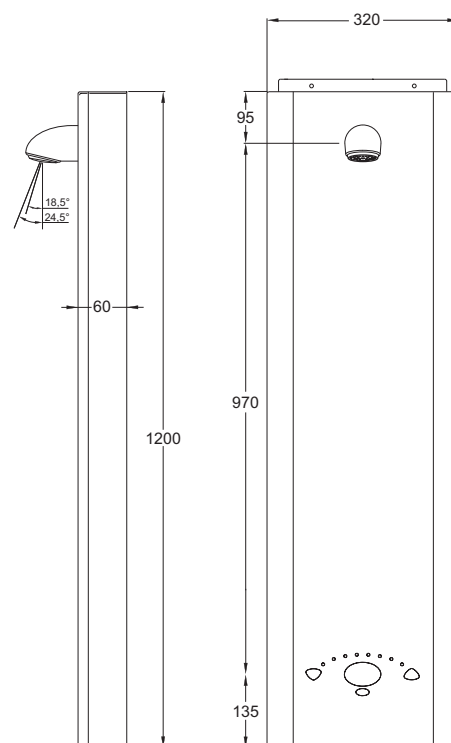

Specificatie:

Rada wit geëpoxeerd r.v.s. douchepaneel, type M400, met geïntegreerd Rada Sense bedieningspaneel en separaat, uit het zicht, te monteren mengkraan in een besturingskast. Het bedieningspaneel biedt non-touch bediening voor activering en temperatuurkeuze. Via App instelbare maximum-, minimum- en start temperatuur evenals periodieke automatische cyclusspoelingen. Met mogelijkheid voor semi automatische periodieke thermische desinfectie met registratie van de resultaten. Wordt geleverd met transformator, keerkleppen en vuilfilters. Waterbesparend en robuust. Met waterbesparende douchekop, type Rada VR106RC.

Technische gegevens:

Behuizing:	Rvs, wit geëpoxeerd
Volumestroom:	6 l/min
Aansluitingen mengkraan:	½ " buitendraad
Spoeltijd:	5 sec. - 60 min.
Cyclusspoeltijd:	1 min. - 59 min.
Cyclusinterval:	1 - 983 uren
Basisinstelling spoeltijd:	15 sec.
Basisinstelling cyclusspoeling:	2 min. na 12 uur geen gebruik
Transformator:	230 V AC/12V DC, 20W
Afmetingen paneel:	1200 x 320 x 60 mm

Bestelnr.: 1468731 (Art.nr. 434080)

DOUCHEPANELEN

01/24 Technische wijzigingen voorbehouden