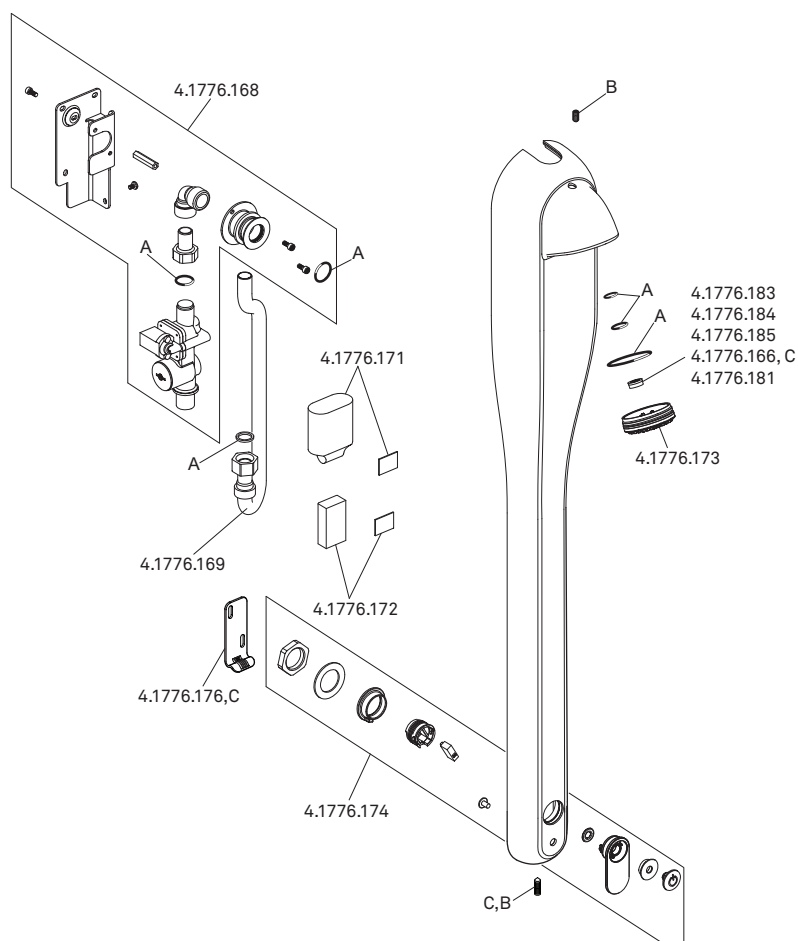

Rada S.PA 1

- 1776.166 Mengenregler 6 l/min.
- 1776.167 Dichtungssatz, gekennzeichnet mit "A"
- 1776.168 Wandhalterung mit Magnetventil und Anschlussadapter
- 1776.169 Anschlussrohr
- 1776.170 Schraubensatz, gekennzeichnet mit "B"
- 1776.171 Hybrid-Batterie
- 1776.172 Steuerelektronik
- 1776.173 Strahlscheibe
- 1776.174 Auslösemechanismus, komplett
- 1776.176 Wandplatte
- 1776.181 Mengenregler 9 l/min.
- 1776.183 Mengenregler 3 l/min.
- 1776.184 Mengenregler 4 l/min.
- 1776.185 Mengenregler 5 l/min.
- 1776.186 Servicepack, gekennzeichnet mit "C"