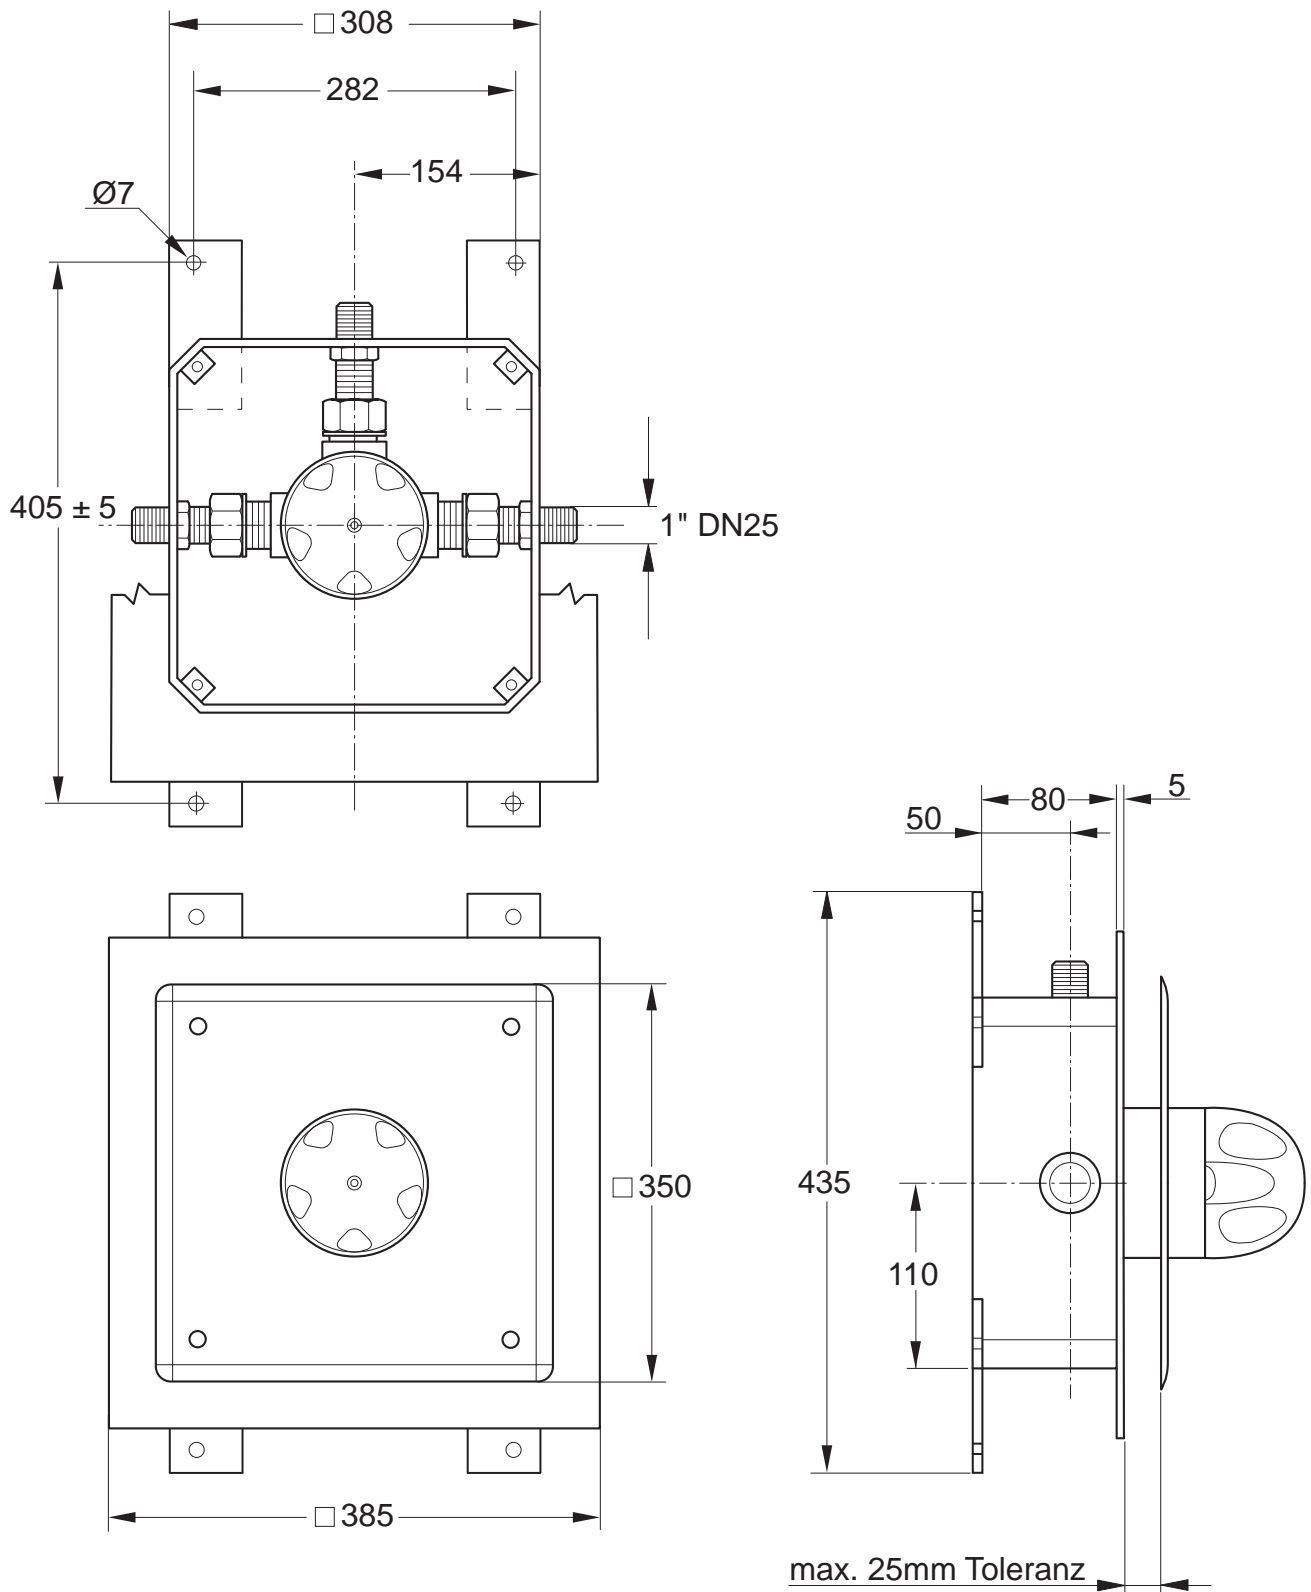

## Rada 425 B 300

Alle Abmessungen in mm

**Wichtiger Hinweis! Diese Maßzeichnung ist nicht maßstabsgerecht!**

Rada Armaturen GmbH  
Daimlerstr. 6  
63303 Dreieich  
Telefon: 06103-98 04 0  
Telefax: 06103-98 04 90