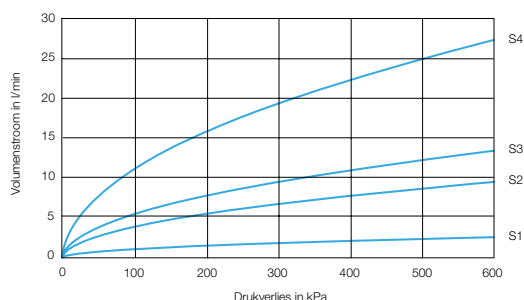

Presto 600 zelfsluitende wastafelkraan

Voor bladmontage

- Water- en energiebesparend
- Robuust
- Uniek zelfreinigend sluitingsmechanisme
- Betrouwbare en bewezen techniek

Specificatie:

Presto zelfsluitende wastafelkraan, voor koud of voorgegemengd water, type 600, voor bladmontage. Waterbesparend en robuust. Verchroomd met instelbare volumestroom en zelfreinigend onderhoudsarm binnenwerk. Spoeltijd ca. 15 seconden.

Technische gegevens:

Behuizing: Verchroomd messing
Volumestroom: 3 l/min. (instelbaar)
Aansluiting: 1/2" bu. dr.
Spoeltijd: ca. 15 seconden

Bestelnr.: 2.1930.806 (Art.nr. 24002) Koud

Bestelnr.: 2.1930.808 (Art.nr. 24022) Warm

Onderdelen:

Bestelnr.: 2.1930.258 (Art.nr. 90202) Revisieset
600 K

Bestelnr.: 2.1931.545 (Art.nr. 01028) Bovendeel
600 K

Presto 600S zelfsluitende wastafelkraan

Voor bladmontage

Identiek aan Presto 600, echter als S-uitvoering d.w.z. de gebruiker dient eerst de knop los te laten voordat er water gaat stromen.

Bestelnr.: 2.1930.807 (Art.nr. 24012) Koud

Bestelnr.: 2.1930.809 (Art.nr. 24032) Warm

Onderdelen:

Bestelnr.: 2.1930.263 (Art.nr. 90209) Revisieset
600S

Bestelnr.: 2.1931.547 (Art.nr. 01030) Bovendeel
600S K

Volumestroomdiagram Presto 600

PRESTO MECHANISCH ZELFSLUITENDE KRANEN