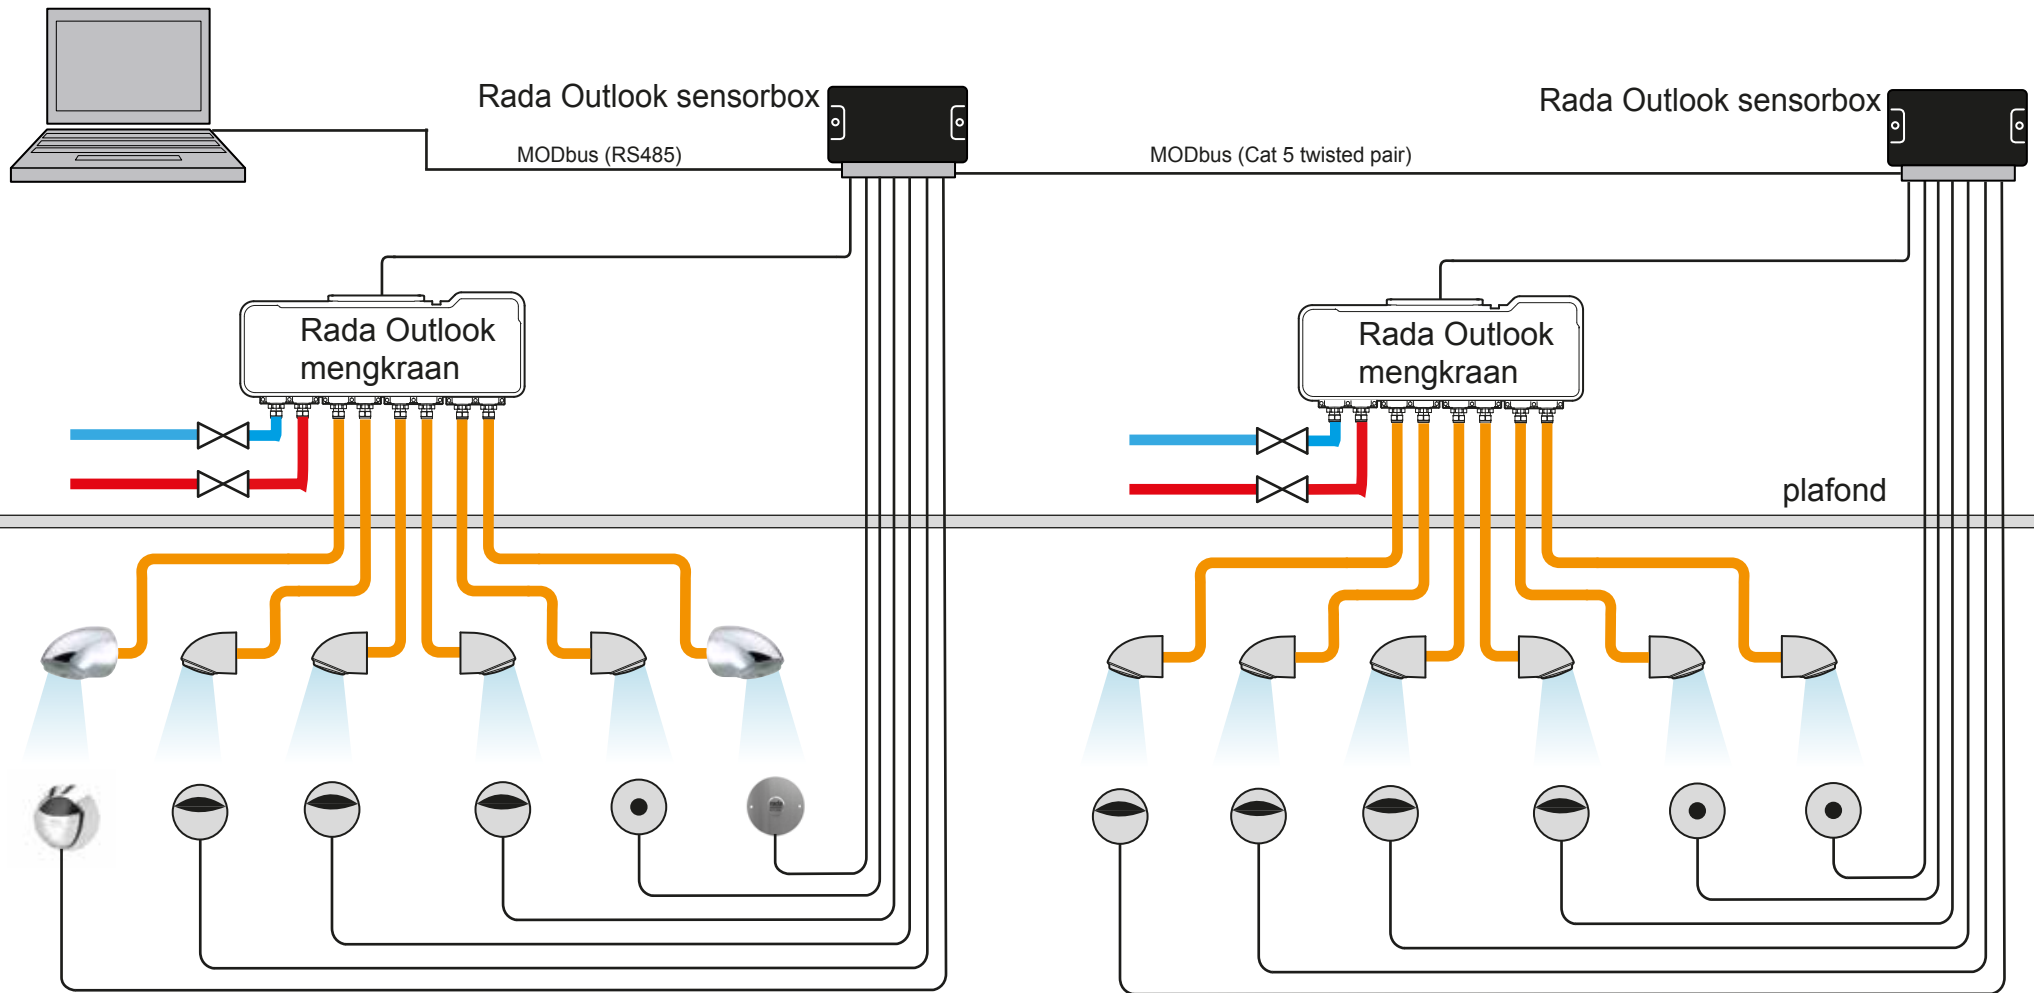

**Meerdere Rada Outlook digitale mengkranen met registratie van cyclusspoelingen**

**Installatie schema 8**

- Warm Water
- Koud water
- Mengwater

-  Rada douchekop (VR106)
-  Rada Outlook infrarood bedieningssensor (280103)
-  Rada Outlook piëzo bedieningssensor (280104)

-  Rada Outlook digitale mengkraan met sensorbox (280100)
-  Afsluiters (meegeleverd)