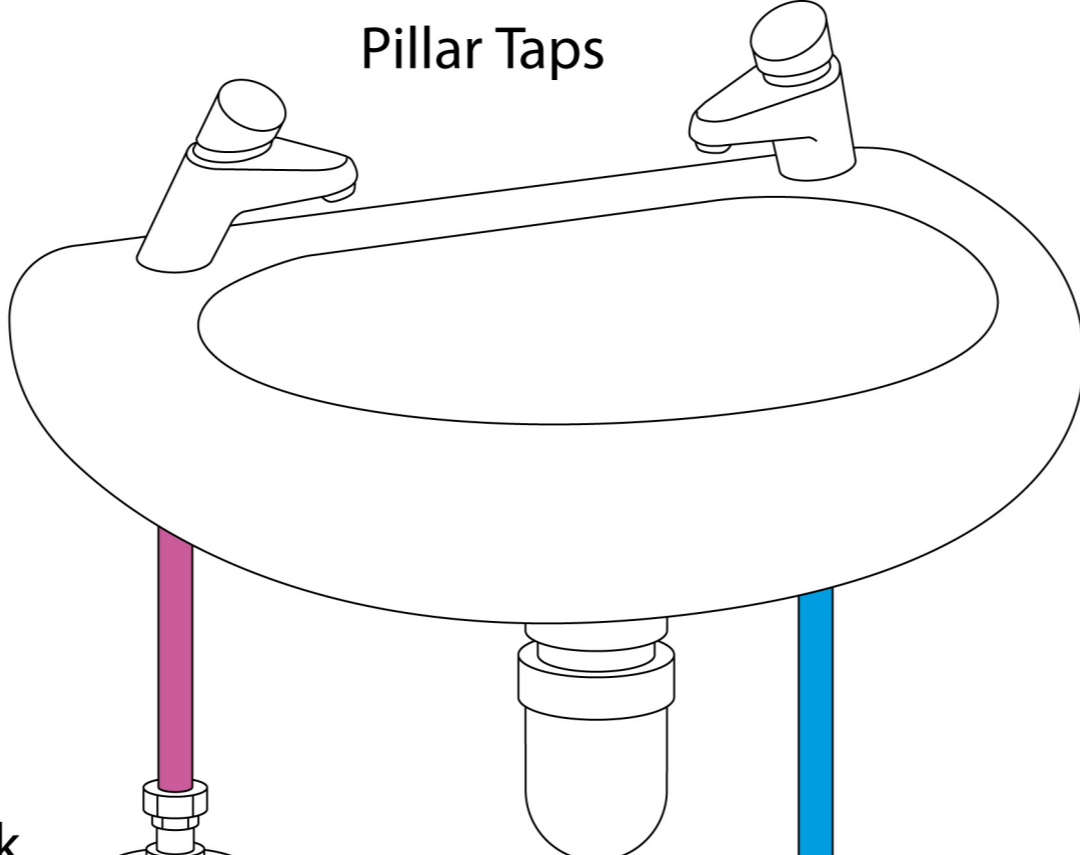

Pillar Taps

Rada 215-t3 dk