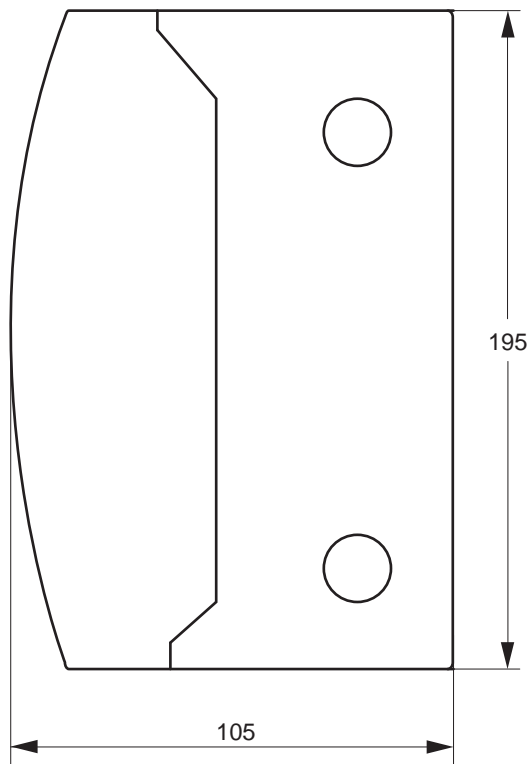

Rada TD Steuereinheit für DRV40 & Outlook

Alle Abmessungen in mm

Wichtiger Hinweis! Diese Maßzeichnung ist nicht maßstabsgerecht!

Rada Armaturen GmbH
Daimlerstr. 6
63303 Dreieich
Telefon: 06103-98 04 0
Telefax: 06103-98 04 90