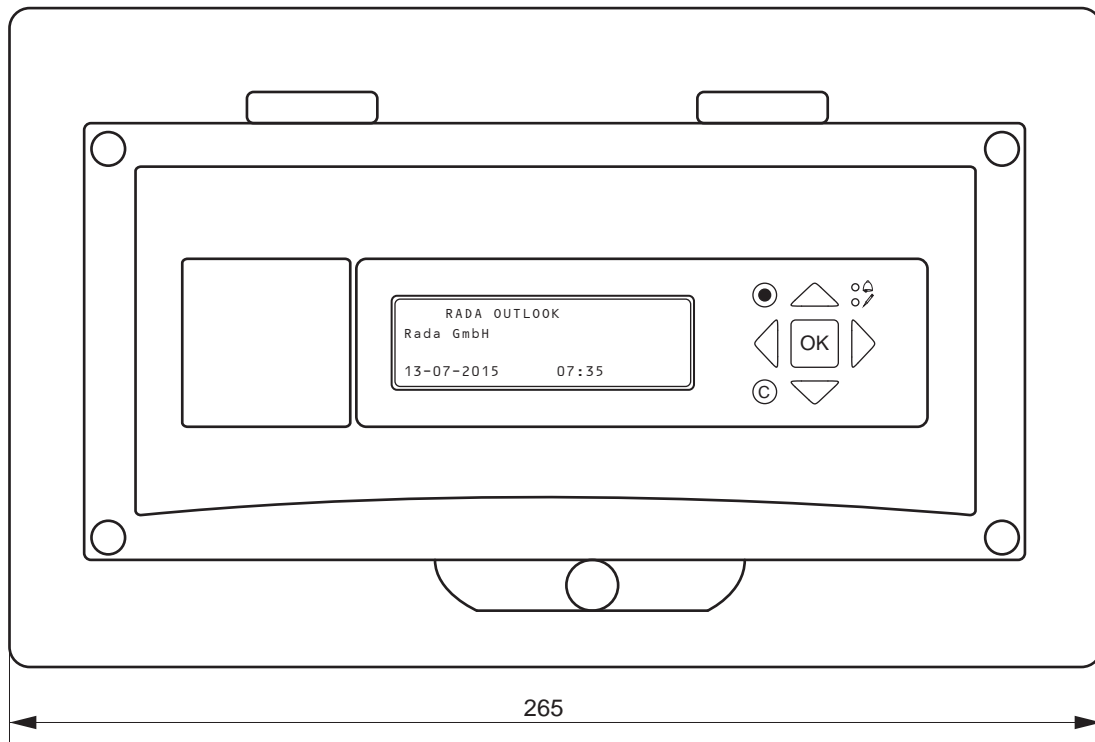

Rada TD Steuereinheit für DRV40 & Outlook

Alle Abmessungen in mm

Wichtiger Hinweis! Diese Maßzeichnung ist nicht maßstabsgerecht!

Rada Armaturen GmbH
Daimlerstr. 6
63303 Dreieich
Telefon: 06103-98 04 0
Telefax: 06103-98 04 90