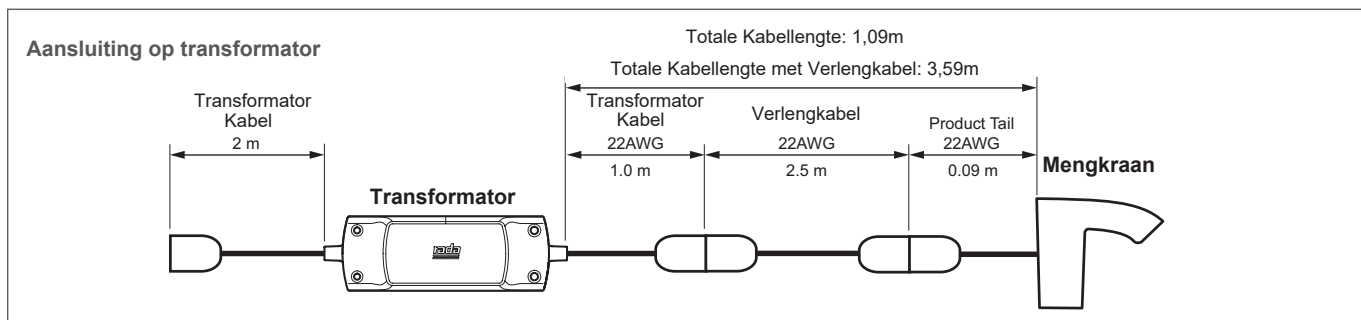

Aansluitingen

Diameter Kraangat: 30 - 35 mm
Bladdikte: max 38 mm
Flexibele pex aansluitslangen 3/8" bi. dr.
Filter/begrenzer unit: 3/8" bu.dr. x 3/8"bi.dr.

Volumestroom en spoeltijden

Standen: Start/Stop, vaste looptijd, met blokkeertijd
Spoeltijd: programmeerbaar (1 sec. - 60 min.)
Volumestroom: 4.0 L/min.

Electrische Specificatie

Transformator Output: 12 V DC, 2.5 A
Transformator Input: 230 V AC, 1.0 A

IP Waarden

Mengkraan: IP X4
Transformator: IP X4

Programmeerbare Opties

Programmeren met de Rada App met een Ipad via Bluetooth
Cyclusspoeling met mengwater:
Standen: Uit, Standaard, Slim
Tijd van activering: Real time inroosteren (bijv. 02:00 's nachts)
Cyclusspoelinterval: 1 uur - 7 dagen
Cyclusspoeltijd: 1 sec. - 25 min.
Cyclusspoeltemperatuur: programmeerbaar

Cyclusspoeling met koud water:
Tijd van activering: Real time inroosteren (bijv. 02:00 's nachts)
Cyclusspoelinterval: 1 uur - 7 dagen
Cyclusspoeltijd: 5 sec. - 10 min.

Thermische Desinfectie:
Standen: Uit, Standaard, Temperatuursafhankelijk,
Spoeltijd: 1 - 30 min.
Minimum temperatuur: programmeerbaar

Netwerken

De MX1 Mengkranen kunnen aangesloten worden in een netwerk (modbus RTU) en gekoppeld worden aan een GBS. Hiervoor is per mengkraan een apart te bestellen netwerkbox nodig!

Accessoires

Bestelnr.: 72981-NA Rada ACI 2, Netwerkbox
Bestelnr.: 76705-NA Rada ACI 9, verlengkabel 2,5 m

Rada Sanitairtechniek B.V.
Anthonie Fokkerstraat 81
3772 MP Barneveld
Tel. 0342-414088
info@rada-nl.com
www.radacontrols.com

Rada is een geregistreerd handelsmerk van Kohler Mira Limited.
Wij behouden ons het recht voor om producten te wijzigen zonder kennisgeving vooraf. © Juni 2020 Kohler Mira Limited. All rechten voorbehouden. Niets uit dit document mag worden veeveelvoudigd of verstuurd in enige vorm of op enige wijze, hetzij elektronisch, mechanisch of door fotokopieën, opname, of op enige andere manier, zonder voorafgaande schriftelijke toestemming van Kohler Mira Limited.

A KOHLER COMPANY