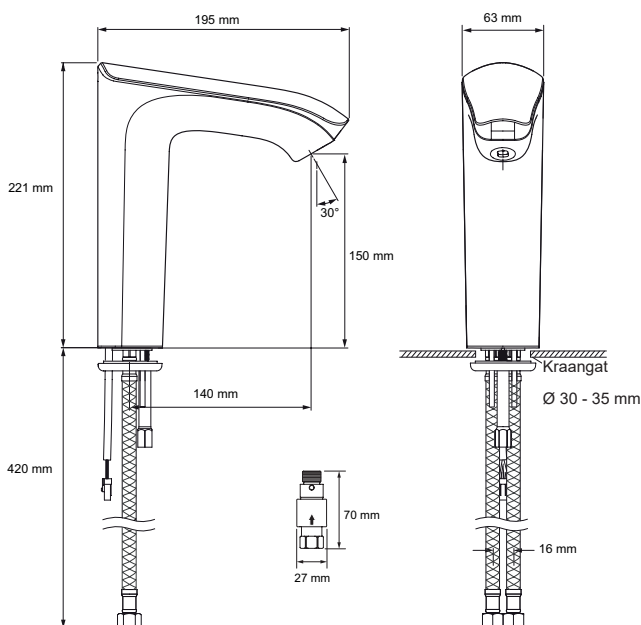

Afmetingen (mm)