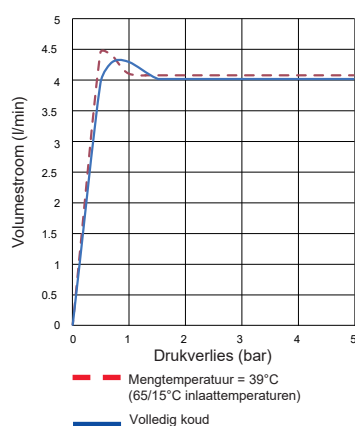

Volumestroomdiagram