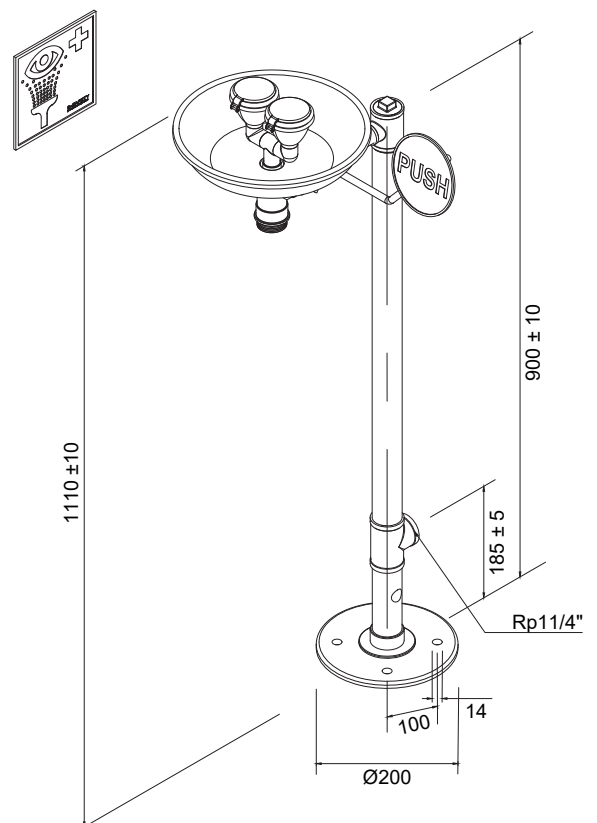

05/23 Technische wijzigingen voorbehouden