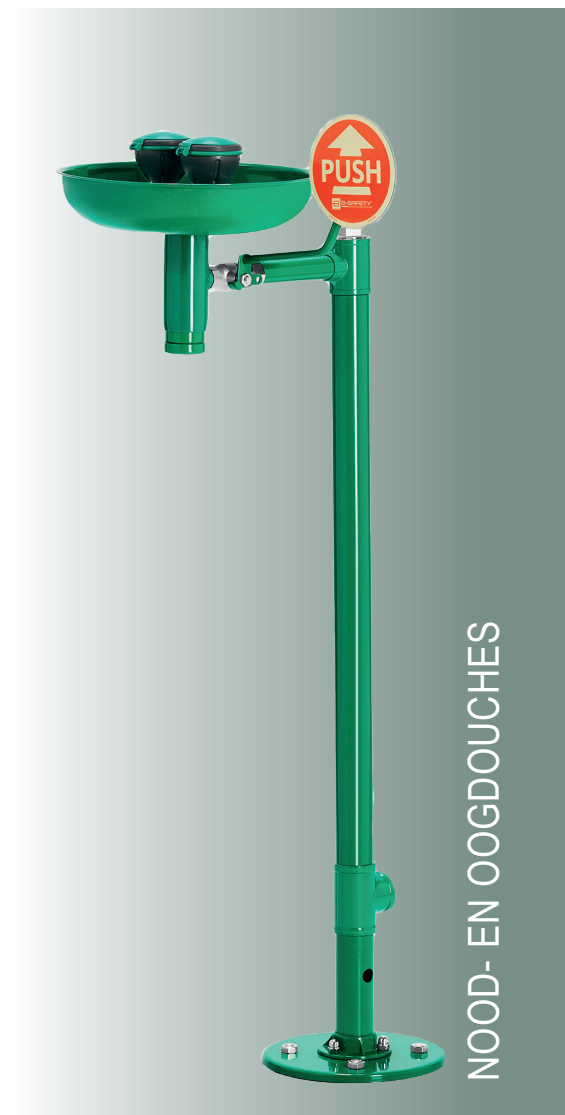

Rada B-Safety Oogdouche 305085

Vrijstaand, met opvangbak

- Met twee douchekoppen
- Met rubber beschermkappen en stofkappen
- Kleur: grijs, groen en oranje
- Met symbool voor oogdouche vlg DIN EN ISO 7010 (sticker)
- Conform: DIN EN 15154-2:2006
- Conform: ANSI Z358.1-2014
- Conform DIN-DVGW, NW-0417CL0263
- Ook leverbaar in Premium Line, mat rvs

Specificatie:

Rada B-Safety vrijstaande oogdouche met opvangbak, met 2 douchekoppen, type 305085, totale hoogte 1160 mm, breedte 425 mm. Aansluiting aanvoer 5/4" binnendraad, afvoer 5/4" buitendraad.

Technische gegevens:

- Materiaal: kunststof en rvs met poedercoating
- Kogelkraan: rvs
- Opvangbak: kunststof
- Aansluiting aanvoer: 5/4" binnendraad
- Aansluiting afvoer: 5/4" buitendraad
- Volumestroom: 14 l/min., geïntegreerde begrenzer
- Werkdruk: 150 - 500 kPa

Bestelnr.: 2.1931.325 (Art.nr. 305085)
Classic Line groen

Bestelnr.: 2.1931.326 (Art.nr. 305095)
Premium Line rvs

NOOD- EN OOGDOUCHES

05/23 Technische wijzigingen voorbehouden