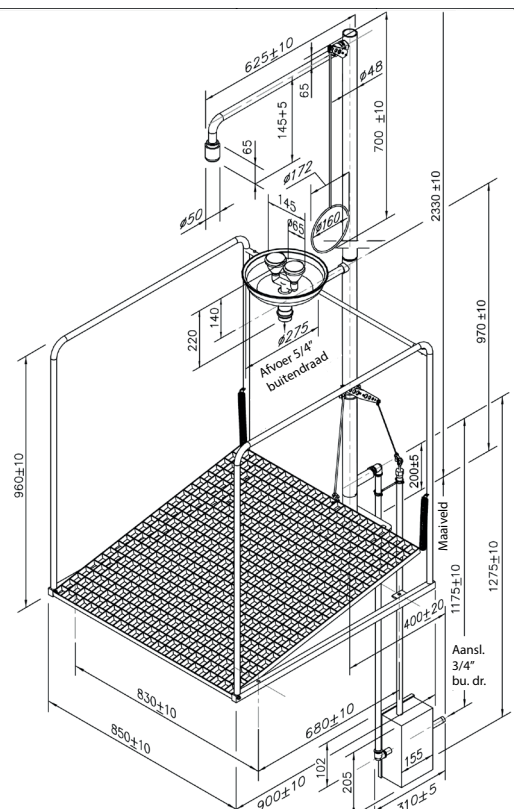

05/23 Technische wijzigingen voorbehouden