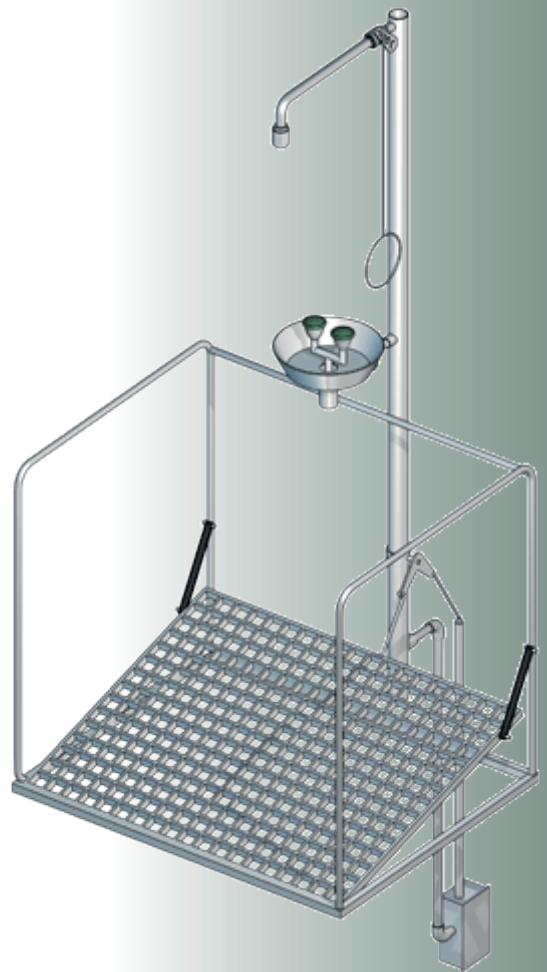

Rada B-Safety Nood-oogdouche- station 886395

Vrijstaand, vorstveilig, met bedieningsafsluiter
100 cm onder maaiveld, met rvs ombouw

- Vorstveilig
- Rvs douchekop met automatische leegloop
- Met twee oogdouchekoppen, met rubber beschermkappen en stofkappen
- Kleur: rvs, groen en zwart
- Met symbool voor nooddouche en symbool voor oogdouche vlg DIN EN ISO 7010 (sticker)
- Conform: DIN EN 15154-1:2006
- Conform: DIN EN 15154-2:2006
- Conform: DIN EN 15154-5:2019
- Conform: ANSI Z358.1-2014
- Conform DIN-DVGW, NW-0416CL0425
- Conform DIN-DVGW, NW-0417CL0263

Specificatie:

Rada B-Safety vrijstaand nood-oogdoucestation, vorstveilig, met beschermingsrail (ombouw van rvs buizen). Met voetbediening en automatische leegloop, 100 cm onder het maaiveld voor de oogdouche met opvangbak (d.m.v. het rooster) en trekstangbediening voor de nooddouche, type 886395. Totale hoogte 2330, voorsprong 625 mm, aansluiting $\frac{3}{4}$ " buitendraad.

Technische gegevens:

- Materiaal: rvs en kunststof (oogdouches)
- Kogelkraan nooddouche: rvs
- Kogelkraan oogdouche: rvs
- Aansluiting: $\frac{3}{4}$ " buitendraad
- Volumestroom nooddouche: 75 l/min., met geïntegreerde begrenzer
- Volumestroom oogdouche: 14 l/min., met geïntegreerde begrenzer
- Werkdruk: 150 - 300 kPa
- Afmetingen (H x B x D): 2330 x 850 x 900 mm

Bestelnr.: 1408406 (Art.nr. 886395)
Premium Line rvs

NOOD- EN OOGDOUCHES

05/23 Technische wijzigingen voorbehouden