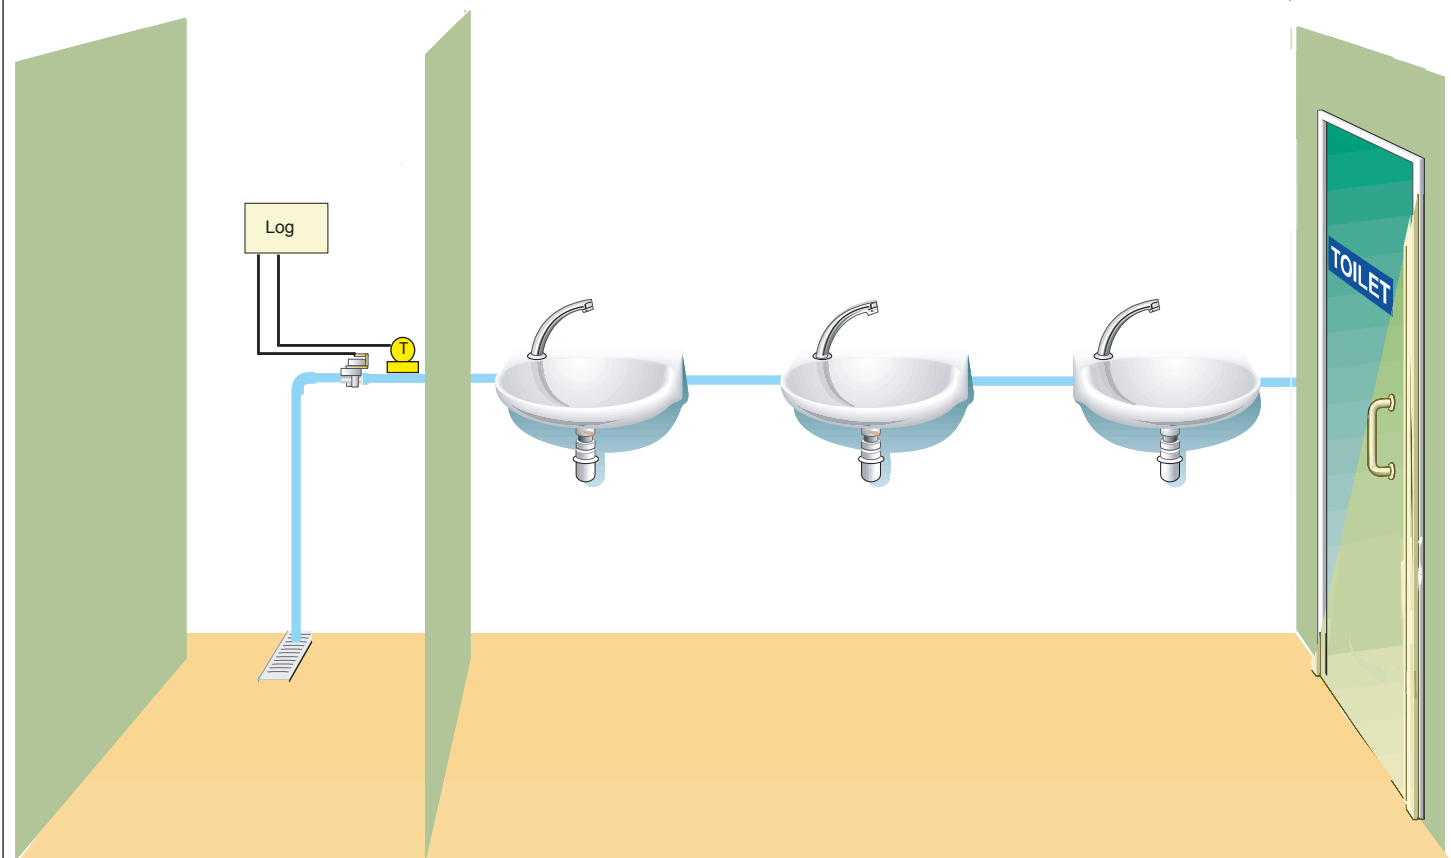

Rada temperatuurgestuurde spui,
met logfunctie voor temperaturen
en spoelingen, met usb aansluiting

Installatieschema 15

 Koud Water

Rada magneetventiel

Rada besturingskast
met logfunctie en usb
aansluiting

Rada temperatuursensor