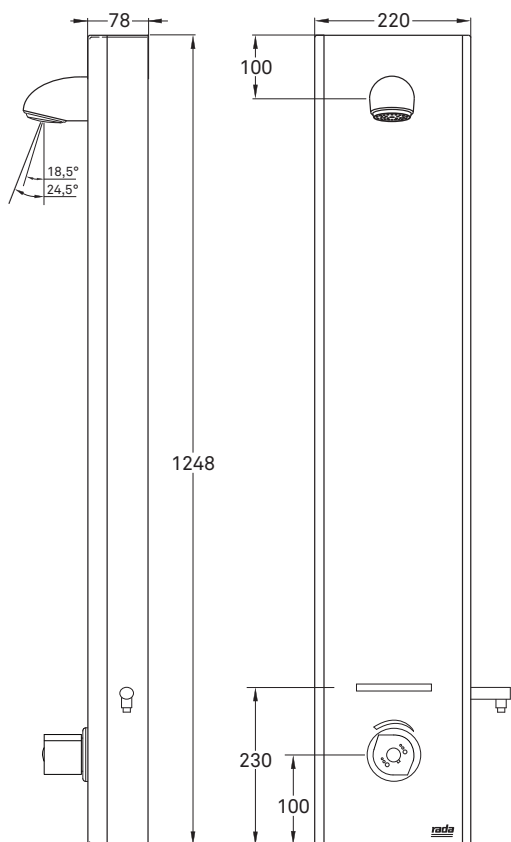

## RADA TEC M 4000 DUSCHELEMENT

- Infrarot-Sensoren mit Start-Stop-Funktion
- Thermostatische Mischarmatur
- Strahlbrausekopf mit Durchfluss 9 l/min
- Zusätzlicher Anschluss für Handbrause
- Laufzeit & Hygienespülfunktion programmierbar
- Anschluss wahlweise von oben oder verdeckt
- Netzbetrieb 12 V DC
- Thermostat mit speziellem Temperaturreguliergriff zur Durchführung manueller thermischer Desinfektionen
- Programmierung via Bluetooth-Schnittstelle und Android OS App für Smartphone oder Tablet

Alle Maßangaben in mm