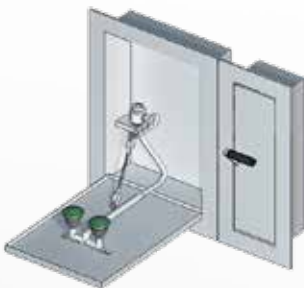

Premium Line oogdouche met nooddouche bedieningsafsluiter voor wandinbouw

285095-Rada B-Safety oogdouche, rvs, met 2 douchekoppen, volumestroom 14 l/min, voor wandinbouw en nooddouche bedieningsafsluiter voor wandinbouw. Afmetingen (h x b x d) 425 x 505 x 100 mm. Aansluitingen 1/2" buitendraad, (oogdouche), 3/4" binnendraad (afsluiter nooddouche). Voor bijpassende nooddouches, zie pagina 22.

Bestelnr.: 2.1931.316 (Art.nr. 285095) Premium Line rvs