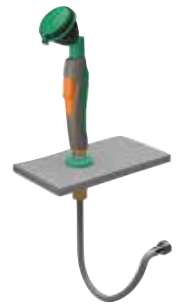

Knijpdouche voor bladmontage

713020-Rada B-Safety knijpdouche, voor bladmontage, 45° uitvoering, met bladdoorvoer en slang, aansluiting 1/2" wartel.
Bestelnr.: 2.1931.369 (Art.nr. 713020) Classic Line groen