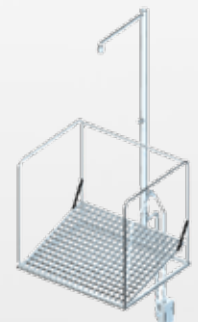

Vrijstaand vorstveilig nooddouchestation met rvs ombouw

888395-Rada B-Safety vrijstaand vorstveilig rvs nooddouchestation, met bedieningsafsluiter 100 cm onder maaiveld. Met beschermingsrail (ombouw van rvs buizen) en voetbediening d.m.v. rooster voor de nooddouche, met automatische leegloop. Afmetingen (H x B x D) 2300 x 850 x 900 mm. Aansluiting 3/4" buitendraad.

Bestelnr.: 1408408 (Art.nr. 888395)