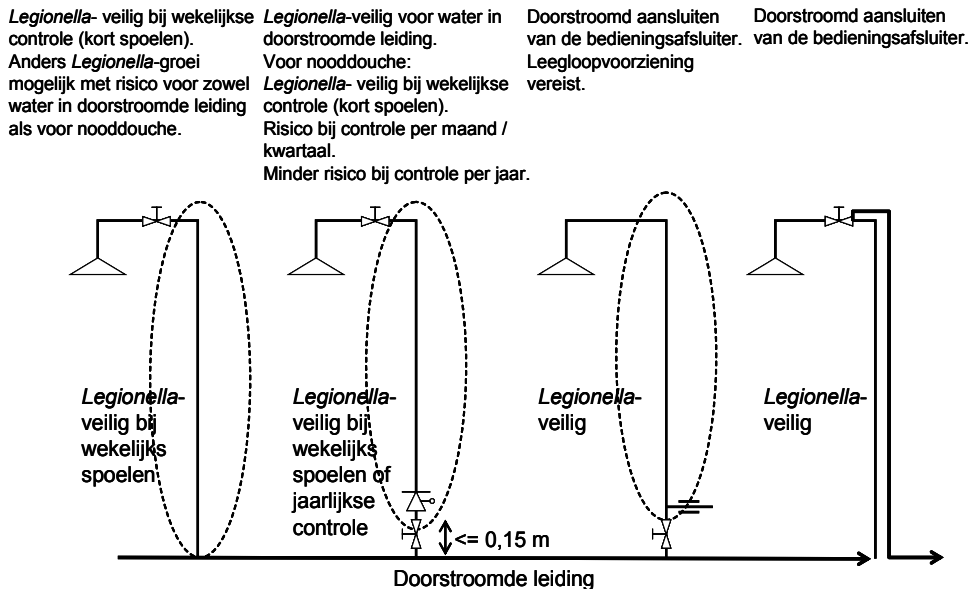

Bestelnr.: 1336616 (Art.nr. 082350) Premium Line, Miva uitvoering, L=1150 mm

In ISSO publicatie 55.1 en 55.2 worden richtlijnen gegeven voor het beheer van nood- en oogdouches. De aansluitwijze bepaalt of er wel of geen beheersmaatregelen getroffen dienen te worden. Indien er een beheersmaatregel getroffen dient te worden, dan bestaat deze uit wekelijks of zelfs dagelijks spoelen. Deze beheersmaatregel is niet alleen arbeidsintensief maar ook lastig i.v.m. de grote volumestromen van met name nooddouches. Een aansluitwijze zonder beheersmaatregelen verdient daarom de voorkeur. In onderstaande figuur worden de vier manieren van aansluiten van nooddouches getoond. Bij de eerste twee dienen beheersmaatregelen genomen te worden. Bij de laatste twee zijn geen beheersmaatregelen vereist, deze verdienen daarom de voorkeur. Daarnaast geldt voor oogdouches dat deze doorstroomd moeten worden aangesloten op de drinkwaterleiding.