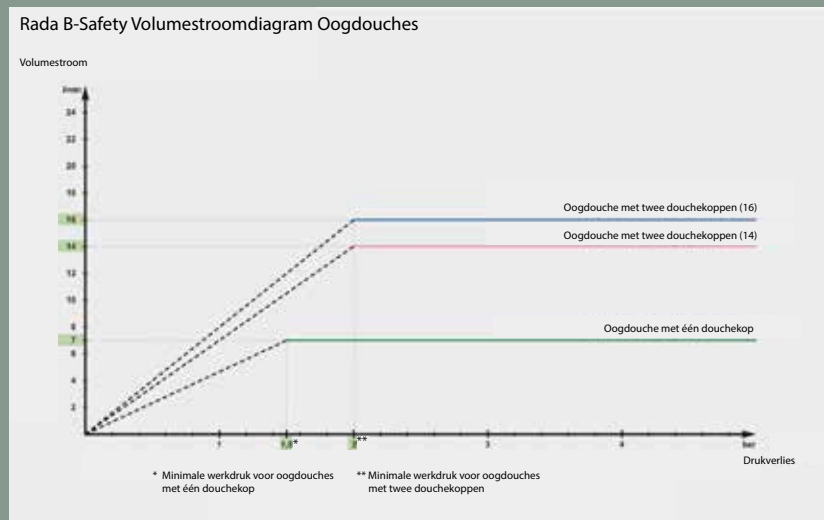

(Bron: TVVL/UNETO-VNI rapport ST-16)

q_v = Volumestroom in l/s
 θ_{min} = Minimale temperatuur in °C
 G = Gebruiksduur in minuten

Opmerking

De keuze voor lichaamsdouche I of II zal moeten blijken uit een ARBO risico-inventarisatie & evaluatie. De volumestromen en de daarbij behorende straalsterkte dienen in overeenstemming te zijn met de (maximale) gebruiksdruk volgens opgave van de leverancier/fabrikant. De maximale temperatuur wordt in verband met legionellapreventie in principe begrensd op 25 °C. Ter voorkoming oogbeschadiging mag de temperatuur van oogdouches niet hoger zijn dan 30 °C. Voor lichaams- en gelaatdouches geldt een maximum temperatuur van 35 °C.

Voor meer informatie, zie de productnormen voor veiligheidsdouches: NEN-EN 15154 deel 1, 2 en 3.

Rada B-Safety Volumestroomdiagram Oogdouches

Standaard worden de oogdouches met één douchekop geleverd met een 7 l/min volumestroombegrenzer, De oogdouches met twee douchekoppen leveren, afhankelijk van het model, 14 of 16 l/min. Conform EN 15154-2:2006, en ANSI Z358.1-2014