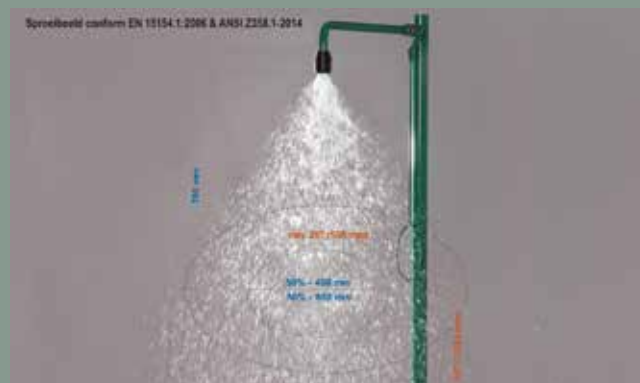

Rada B-Safety sproeibeeld Nooddouches