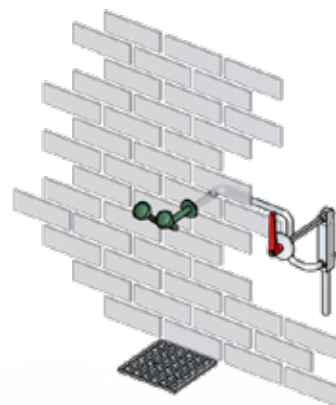

Vorstveilige mechanische oogdouche voor wandmontage

880085-Rada B-Safety vorstveilige oogdouche met leegloop voor wandmontage. Toepasbaar bij leidingwerk in een vorstvrije ruimte. Inclusief een bedieningshendel met verlengde spindel en een 3-weg kogelkraan. Installatiehoogte 800 - 950 mm, wanddikte max. 300 mm, aansluiting 3/4" bi. dr.

Bestelnr.: 2.1931.418 (Art.nr. 880085) Classic Line groen

Bestelnr.: 2.1931.419 (Art.nr. 880095) Premium Line rvs