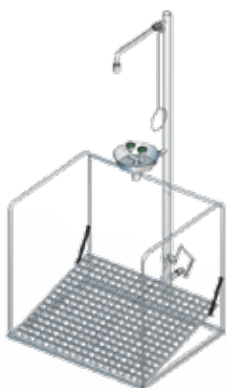

Vrijstaand nood-oogdouchestation met rvs ombouw

886095-Rada B-Safety vrijstaand rvs nood-oogdouchestation, met beschermingsrail (ombouw van rvs buizen) en voetbediening d.m.v. rooster voor de oogdouche met opvangbak en trekstangbediening voor de nooddouche, met automatische leegloop. Afmetingen (H x B x D) 2300 x 850 x 900 mm. Aansluiting 1" buitendraad.
Bestelnr.: 1408391 (Art.nr. 886095)