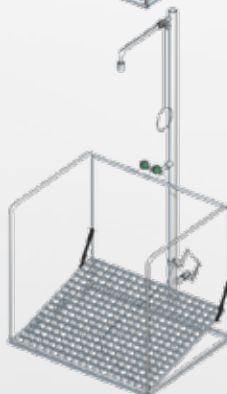

Vrijstaand nood-oogdouchestation met rvs ombouw

891095-Rada B-Safety vrijstaand rvs nood-oogdouchestation, met beschermingsrail (ombouw van rvs buizen) en voetbediening d.m.v. rooster voor de oogdouche en trekstangbediening voor de nooddouche, met automatische leegloop. Afmetingen (H x B x D) 2300 x 850 x 900 mm. Aansluiting 1" buitendraad.
Bestelnr.: 1408394 (Art.nr. 891095)