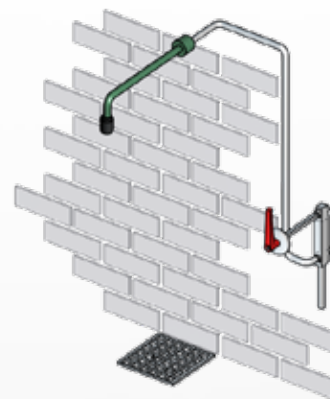

Vorstveilige mechanische nooddouche voor wandmontage

885085-Rada B-Safety vorstveilige nooddouche met leegloop voor wandmontage. Toepasbaar bij leidingwerk in een vorstvrije ruimte. Inclusief een bedieningshendel met verlengde spindel en een 3-weg kogelkraan. Installatiehoogte 2245 - 2445 mm, wanddikte max. 300 mm, aansluiting 3/4" bi. dr.

Bestelnr.: 2.1931.420 (Art.nr. 885085) Classic Line groen

Bestelnr.: 2.1931.421 (Art.nr. 885095) Premium Line rvs