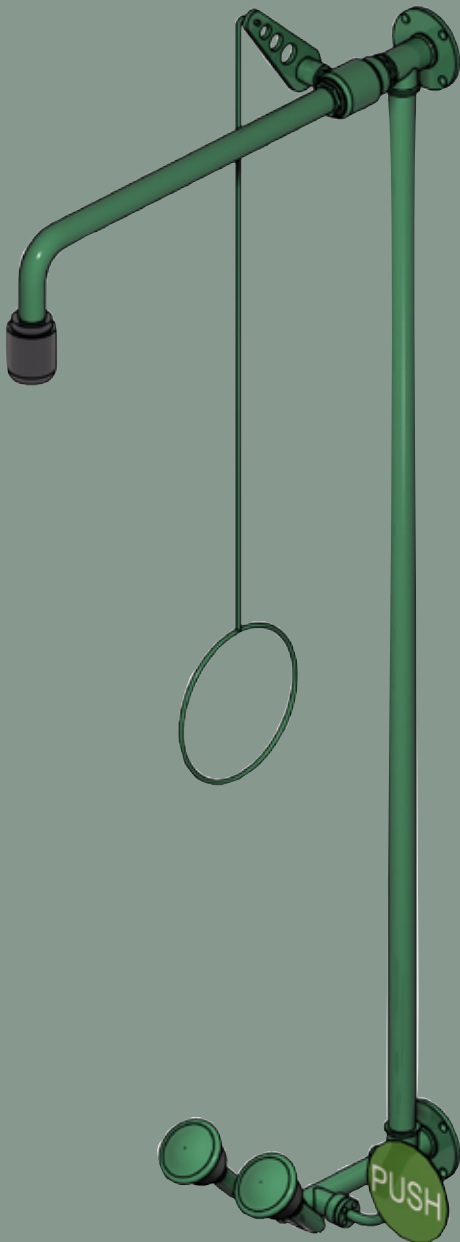

DE VOORDELEN VAN RADA B-SAFETY NOODDOUCHES