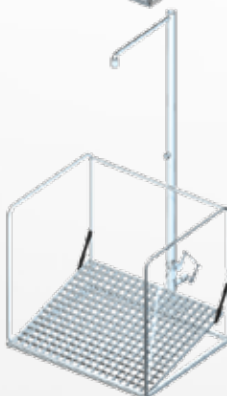

Vrijstaand nooddouchestation met rvs ombouw

888095-Rada B-Safety vrijstaand rvs nooddouchestation, met beschermingsrail (ombouw van rvs buizen) en voetbediening d.m.v. rooster, met automatische leegloop. Afmetingen (H x B x D) 2300 x 850 x 900 mm. Aansluiting 1" buitendraad.
Bestelnr.: 1408393 (Art.nr. 888095)