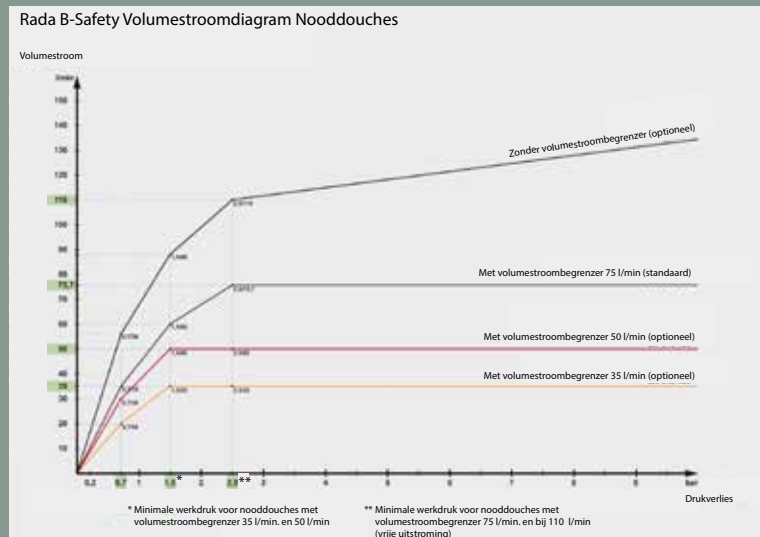

Voor meer informatie, zie de productnormen voor veiligheidsdouches: NEN-EN 15154 deel 1, 2 en 3.

Rada B-Safety Volumestroomdiagram Nooddouches

Standaard worden de nooddouches geleverd met een 75 l/min volumestroombegrenzer, conform EN 15154-1:2006, en ANSI Z358.1-2014. Indien gewenst kan gekozen worden voor modellen ingesteld op 35, 50 of 110 l/min. De EN norm geeft aan dat een constante volumestroom van 60 l/min. voldoende is.