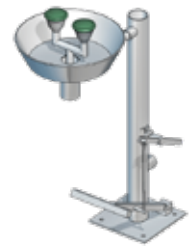

Premium Line vrijstaande oogdouche

305195-Rada B-Safety vrijstaande rvs oogdouche, met rvs opvangbak en 2 douchekoppen, volumestroom 16 l/min. Met voetbediening en automatische leegloop. Totale hoogte 1160 mm, voorsprong 430 mm. Aansluiting aanvoer 1¼" binnendraad, afvoer 1¼" buitendraad.

Bestelnr.: 2.1931.327 (Art.nr. 305195)