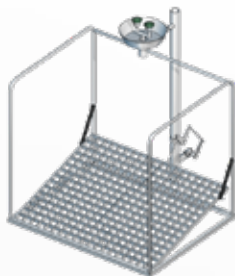

Vrijstaand oogdouchestation met rvs ombouw

887095-Rada B-Safety vrijstaand rvs oogdouchestation, met beschermingsrail (ombouw van rvs buizen) en voetbediening d.m.v. rooster, met automatische leegloop. Afmetingen (H x B x D) 1160 x 850 x 900 mm. Aansluiting 1" buitendraad.
Bestelnr.: 1408392 (Art.nr. 887095)