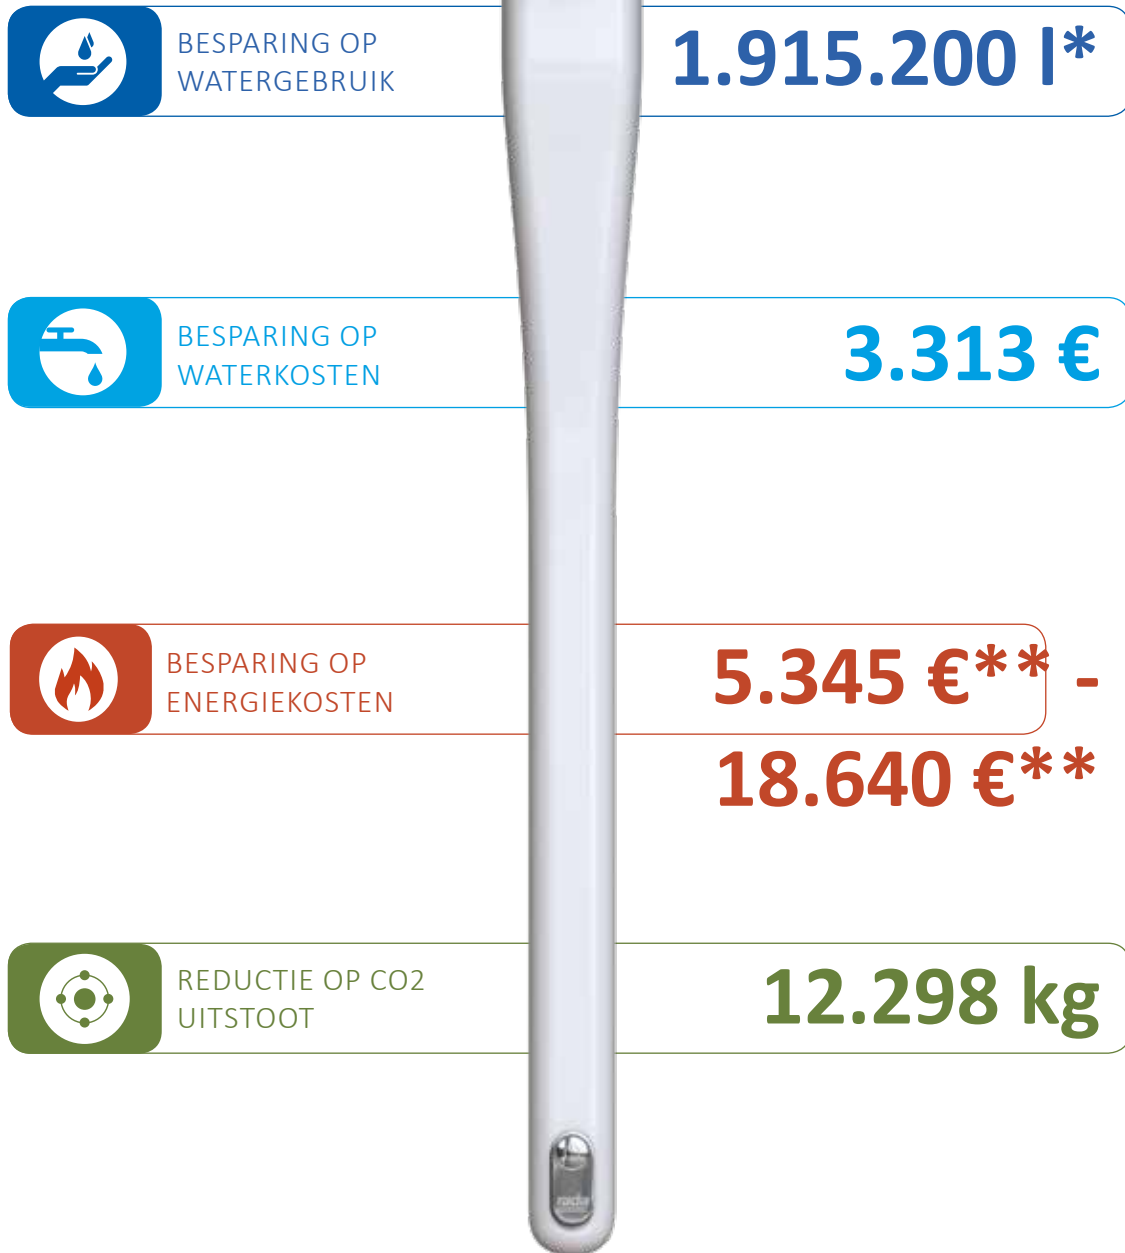

Technologie, waarmee u alles onder controle heeft en kosten bespaard

* Het bovenstaande voorbeeld toont de mogelijke besparingen per jaar op een camping. Er werden 12 douches met een volumestroom van 12 l/min. vervangen door Rada Sport douchepanelen met een volumestroom van 6 l/min. én drukknopbediening. De camping heeft 140 plaatsen. Gemiddeld wordt elke douche 19 keer per dag gebruikt met een gemiddelde douchetijd van 5 minuten. De camping is 40 weken per jaar geopend. Er is uitgegaan van de navolgende waarden in NL: Waterprijs 1,73 €/m³ incl. BOL en incl. btw (bron: PWN: tarieven consumenten), **Energieprijs (gas) afhankelijk van het contract tussen 0,80 €/m³ - 2,79 €/m³ incl. btw (consumenten tarieven).