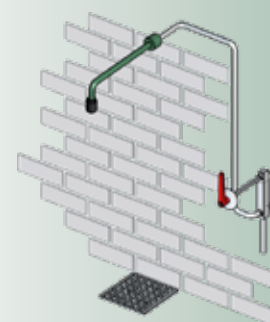

- Materiaal: messing/rvs met poedercoating
- Kogelkraan: messing
- Kleur: groen
- Kunststof douchekop met automatische leegloop, chemicaliënbestendig
- Volumestroom oogdouche: 14 l/min.
- Volumestroom nooddouche: 75 l/min
- Conform DIN EN 15154-1:2006 en DIN EN 15154-2:2006
- Conform: DIN 12899-3:2009
- Conform: ANSI Z358.1-2014
- Ook leverbaar in Premium Line, mat rvs

Vorstveilige mechanische oogdouche voor wandmontage

880085-Rada B-Safety vorstveilige oogdouche met leegloop voor wandmontage. Toepasbaar bij leidingwerk in een vorstvrije ruimte. Inclusief een bedieningshendel met verlengde spindel en een 3-weg kogelkraan. Installatiehoogte 800 - 950 mm, wanddikte max. 300 mm, aansluiting ¾" bi. dr.

Bestelnr.: 2.1931.418 (Art.nr. 880085) Classic Line groen

Bestelnr.: 2.1931.419 (Art.nr. 880095) Premium Line rvs

Vorstveilige mechanische nooddouche voor wandmontage

885085-Rada B-Safety vorstveilige nooddouche met leegloop voor wandmontage. Toepasbaar bij leidingwerk in een vorstvrije ruimte. Inclusief een bedieningshendel met verlengde spindel en een 3-weg kogelkraan. Installatiehoogte 2245 - 2445 mm, wanddikte max. 300 mm, aansluiting ¾" bi. dr.

Bestelnr.: 2.1931.420 (Art.nr. 885085) Classic Line groen

Bestelnr.: 2.1931.421 (Art.nr. 885095) Premium Line rvs

Vorstveilige elektronische nooddouches voor wandmontage en oogdouches voor wandmontage op aanvraag.

NOOD- EN OOGDOUCHES