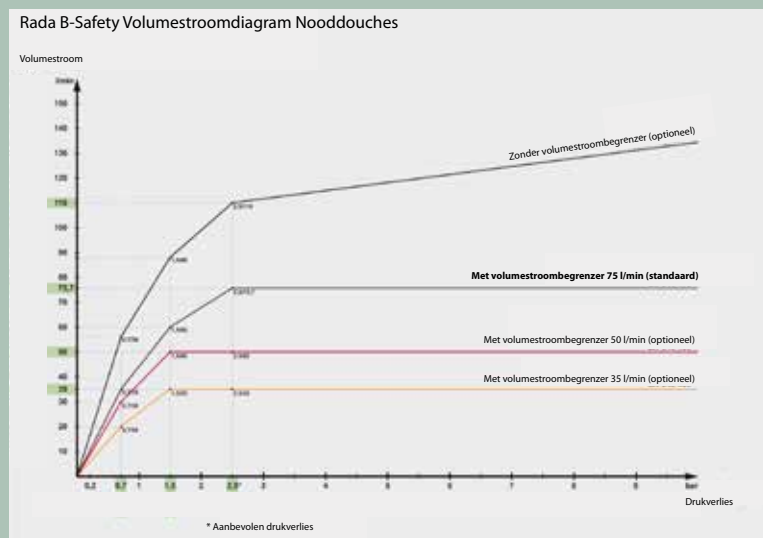

(Bron: TVVL/UNETO-VNI rapport ST-16)

q_v = Volumestroom in l/s
θ_{min} = Minimale temperatuur in °C
G = Gebruiksduur in minuten

Opmerking

De keuze voor lichaamsdouche I of II zal moeten blijken uit een ARBO risico-inventarisatie & evaluatie. De volumestromen en de daarbij behorende straalsterkte dienen in overeenstemming te zijn met de (maximale) gebruiksdruk volgens opgave van de leverancier/fabrikant. De maximale temperatuur wordt in verband met legionellapreventie in principe begrensd op 25 °C. Ter voorkoming oogbeschadiging mag de temperatuur van oogdouches niet hoger zijn dan 30 °C. Voor lichaams- en gelaatdouches geldt een maximum temperatuur van 35 °C.

Voor meer informatie, zie de productnormen voor veiligheidsdouches: NEN-EN 15154 deel 1, 2 en 3.

Rada B-Safety Volumestroomdiagram Nooddouches

Standaard worden de nooddouches geleverd met een 75 l/min volumestroombegrenzer, conform EN 15154-1:2006, en ANSI Z358.1-2014. Indien gewenst kan gekozen worden voor modellen ingesteld op 35, 50 of 110 l/min. De EN norm geeft aan dat een constante volumestroom van 60 l/min. voldoende is.

Rada B-Safety Nood- en oogdouches en legionellapreventie

In het kader van legionellapreventie dienen afhankelijk van de uitvoering van de nooddouche en de manier van aansluiten wel of geen beheersmaatregelen getroffen te worden. Meer informatie hierover is o.a. te vinden in ISSO publicaties 55.1 en 55.2. Rada beschikt over een groot aantal nood-oogdouche modellen die in principe geen beheersmaatregelen vereisen. Neem contact op voor meer informatie.

Montagehoogte nooddouches

Conform Europese norm EN15154-2, nooddouches voor laboratoria: Douchekop monteren op een hoogte van 2200 +/- 100 mm boven de staplaats van de gebruiker

Conform Amerikaanse norm ANSI Z 358.1: Douchekop monteren op een hoogte van 2083 - 2438 mm boven de staplaats van de gebruiker