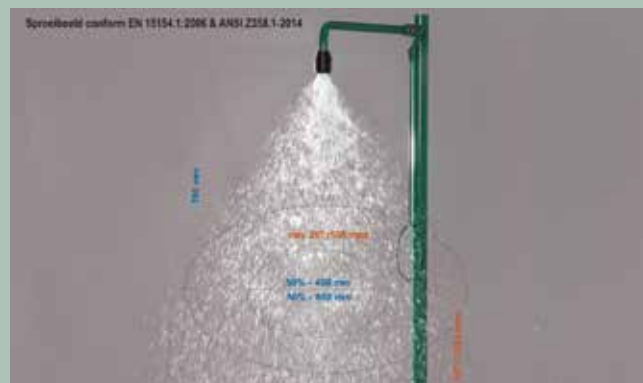

Rada B-Safety sproeibeeld Nooddouches

06/22 Technische wijzigingen voorbehouden