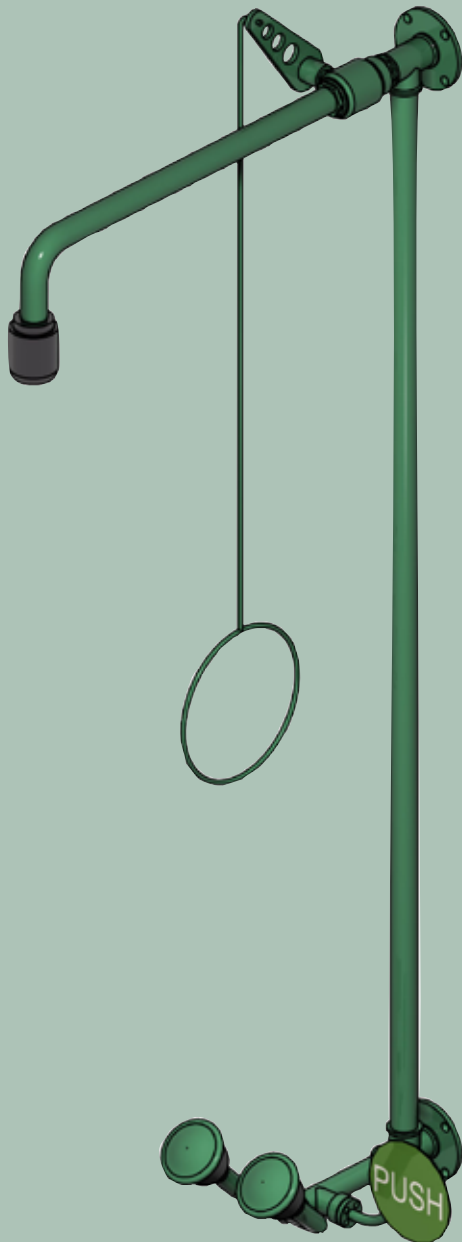

DE VOORDELEN VAN RADA B-SAFETY NOODDOUCHES

NOOD- EN OOGDOUCHES

1. Douchekoppen met uitzonderlijke prestaties

De Rada B-Safety nooddouchekop voldoet niet alleen aan DIN EN 15154-1:2006, DIN 12899-3:2009 en ANSI Z358.1-2014, maar loopt ook automatisch leeg en is vrijwel onderhoudsvrij, zeer robuust en bestand tegen chemicaliën. De begrensde, gelijk-matige en vooral zachte sproeistraal is optimaal voor het afspoelen van chemicaliën op de huid.

2. Speciale kogelkranen voor nooddouches

Alle kogelkranen zijn van roestvast staal, AISI 316, dit zorgt voor een probleemloze bediening ook na 50.000 keer gebruik.

3. Geïntegreerde volumestroombegrenzers

Door de unieke drakonafhankelijke volumestroombegrenzers kunnen onze nooddouches aan de ter plaatse aanwezige risico's en/of gevaarlijke situaties worden aangepast. Standaard zijn de nooddouches voorzien van een 75 l/min. volumestroombegrenzer. Hiermee wordt voldaan aan de EN en ANSI normen. Indien gewenst kan gekozen worden voor modellen ingesteld op 35, 50 of 110 l/min.

4. Simpele montage door het Quick Connect systeem

Door het B-Safety Quick Connect systeem kunnen veel nooddouches eenvoudig en snel gemonteerd worden.

- a) voorgemonteerde onderdelen koppelen,
- b) douche uitlijnen,
- c) 3 x inbusschroef aandraaien en klaar

5. Kwalitatief hoogwaardige materialen

Voor de fabricage van Rada B-Safety nooddouches worden enkel hoogwaardige materialen toegepast: roestvast staal, messing en speciale kunststoffen geschikt voor toepassing in drinkwaterinstallaties.

6. Robuuste constructie

Een robuuste en doordachte constructie is de norm voor Rada B-Safety nooddouches.

7. Chemicaliënbestendige polyester poedercoating voor de groene modellen

De groene polyester poedercoating heeft aangetoond bestand te zijn tegen vele zuren en logen in agressieve omgevingen.

8. Ook leverbaar in rvs

Vrijwel alle nooddouches zijn ook leverbaar in mat rvs uitvoering, de zogenaamde Premium Line.