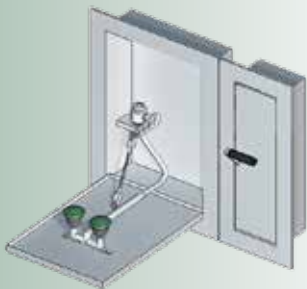

Premium Line oogdouche met nooddouche bedieningsafsluiter voor wandinbouw

285095-Rada B-Safety oogdouche, rvs, met 2 douche-koppen, volumestroom 14 l/min, voor wandinbouw en nooddouche bedieningsafsluiter voor wandinbouw.

Afmetingen (h x b x d) 425 x 505 x 100 mm.

Aansluitingen 1/2" buitendraad, (oogdouche),

3/4" binnendraad (afsluiter nooddouche).

Voor bijpassende nooddouches, zie pagina 20.

Bestelnr.: 2.1931.316 (Art.nr. 285095) Premium Line rvs