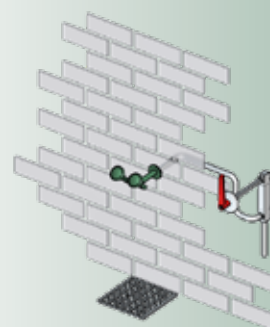

Bestelnr.: 2.1931.420 (Art.nr. 885085) Classic Line groen

Bestelnr.: 2.1931.421 (Art.nr. 885095) Premium Line rvs

Vorstveilige elektronische nooddouches voor wandmontage en oogdouches voor wandmontage op aanvraag.