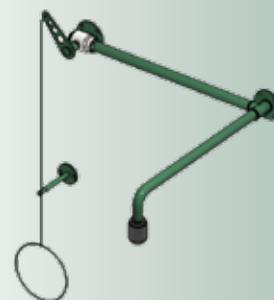

Nooddouche voor montage boven de deur

084085-Rada B-Safety nooddouche met trekstang-bediening voor montage boven de deur voor opbouw leidingwerk. Voorsprong 525 mm, installatiehoogte 2345 mm (+/- 100 mm), lengte trekstang 700 mm, aansluiting 3/4" binnendraad.

Bestelnr.: 2.1931.217 (Art.nr. 084085) Classic Line groen

Bestelnr.: 1399181 (Art.nr. 084185) Classic Line met variabele trekstanglengte en douchekophoogte (maten bij bestelling opgeven)

Bestelnr.: 2.1931.219 (Art.nr. 084095) Premium Line rvs