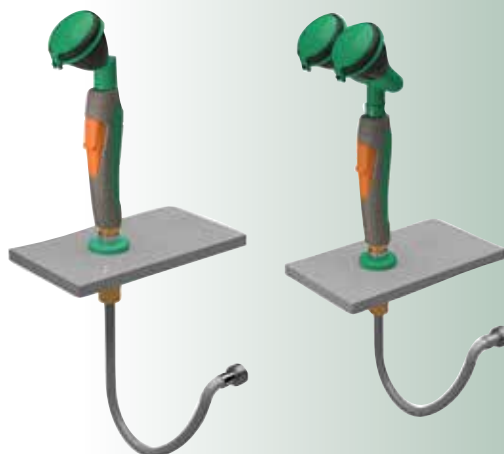

Rada B-Safety knijpdouches

Classic Line, 45° uitvoeringen

- Met rubber beschermkap en stofkap
- Materiaal: kunststof en messing met poedercoating
- Kleur: grijs, oranje en groen
- Hoogte: 250 mm (bij 2 douchekoppen 300 mm)
- Aansluiting: ½" wartel
- Slang: siliconen met rvs mantel, lengte 1500 mm
- Volumestroom: 7 l/min., geïntegreerde begrenzer, bij 2 douchekoppen 14 l/min.
- Terugstroombeveiliging: keerklep
- Conform: DIN EN 15154-2:2006
- Conform: ANSI Z358.1-2014

Knijpdouche voor bladmontage

713020-Rada B-Safety knijpdouche, voor bladmontage, 45° uitvoering, met bladdoorvoer en slang, aansluiting ½" wartel.

Bestelnr.: 2.1931.369 (Art.nr. 713020) Classic Line groen

Knijpdouche voor wand- en bladmontage

713025-Rada B-Safety knijpdouche, voor wand- en bladmontage, 45° uitvoering, met blad/wandhouder en slang, zonder bladdoor-voer, aansluiting ½" wartel.

Bestelnr.: 2.1931.370 (Art.nr. 713025) Classic Line groen

Knijpdouche met 2 douchekoppen voor bladmontage

714020-Rada B-Safety knijpdouche, met 2 douchekoppen, volumestroom 14 l/min., voor bladmontage, 45° uitvoering, met bladdoorvoer en slang, hoogte 300 mm, aansluiting ½" wartel.

Bestelnr.: 2.1931.371 (Art.nr. 714020) Classic Line groen

Bestelnr.: 2.1931.378 (Art.nr. 719020) Premium Line rvs.

Let op! Rechte uitvoering!!

Knijpdouche met 2 douchekoppen voor wand-en bladmontage

714025-Rada B-Safety knijpdouche, met 2 douchekoppen, volumestroom 14 l/min. Voor wand- of bladmontage, 45° uitvoering, met blad/wandhouder en slang, zonder bladdoorvoer, hoogte 300 mm, aansluiting ½" wartel.

Bestelnr.: 2.1931.372 (Art.nr. 714025) Classic Line groen

NOOD- EN OOGDOUCHES

06/22 Technische wijzigingen voorbehouden