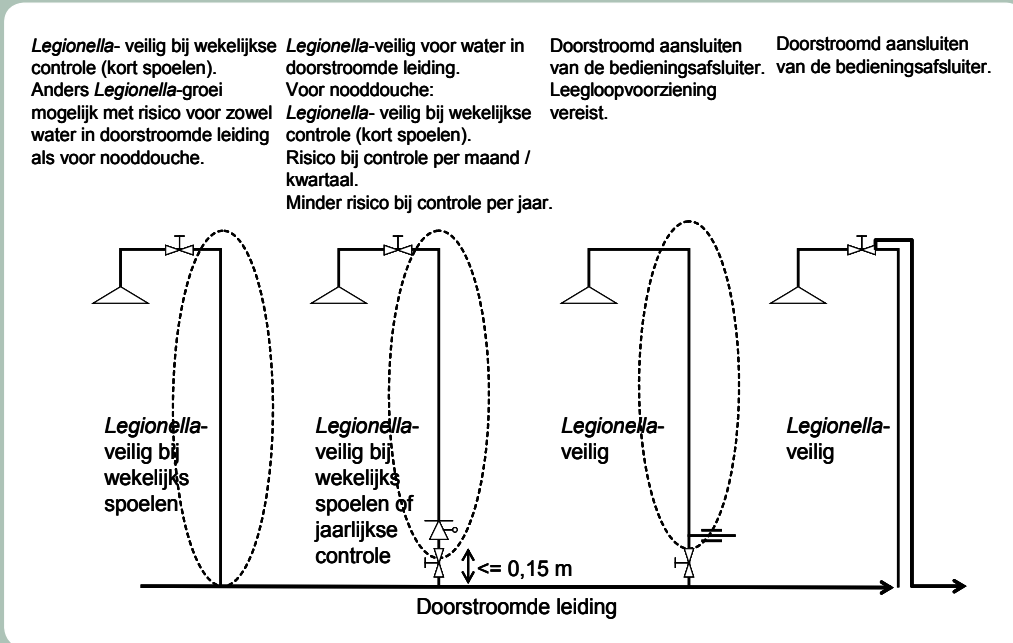

RADA B-SAFETY NOOD- EN OOGDOUCHES EN LEGIONELLAPREVENTIE

In ISSO publicatie 55.1 en 55.2 worden richtlijnen gegeven voor het beheer van nood- en oogdouches. De aansluitwijze bepaalt of er wel of geen beheersmaatregelen getroffen dienen te worden. Indien er een beheersmaatregel getroffen dient te worden, dan bestaat deze uit wekelijks of zelfs dagelijks spoelen. Deze beheersmaatregel is niet alleen arbeidsintensief maar ook lastig i.v.m. de grote volumestromen van met name nooddouches. Een aansluitwijze zonder beheersmaatregelen verdient daarom de voorkeur. In onderstaande figuur worden de vier manieren van aansluiten van nooddouches getoond. Bij de eerste twee dienen beheersmaatregelen genomen te worden. Bij de laatste twee zijn geen beheersmaatregelen vereist, deze verdienen daarom de voorkeur. Daarnaast geldt voor oogdouches dat deze doorstroomd moeten worden aangesloten op de drinkwaterleiding.

NOOD- EN OOGDOUCHES

Vier oplossingen om een nooddouche aan te sluiten op een doorstroomde drinkwaterleiding. (Bron ISSO publ. 55.1 en 55.2 , 2012)

Rada bied met haar B-Safety nood- en oogdouches een breed scala aan legionella-veilige oplossingen waarbij geen beheersmaatregelen vereist zijn. Zoals:

1. Legionella-veilige oplossingen waarbij de bedieningsafsluiter doorstroomd is aangesloten, kort op de douche/sproeikop (oplossing 4):

Onderstaande voorbeelden van Rada B-Safety nooddouches met trekstangbediening en douchekop met automatische leegloop. De Rada B-Safety nooddouchekoppen lopen automatisch leeg.