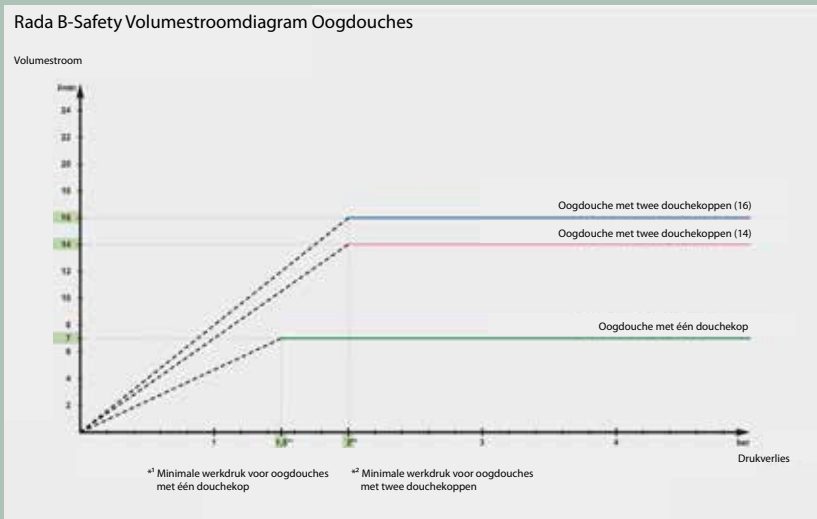

(Bron: TVVL/UNETO-VNI rapport ST-16)

- q_v = Volumestroom in l/s
- θ_{min} = Minimale temperatuur in °C
- G = Gebruiksduur in minuten

Opmerking

De keuze voor lichaamsdouche I of II zal moeten blijken uit een ARBO risico-inventarisatie & evaluatie. De volumestromen en de daarbij behorende straalsterkte dienen in overeenstemming te zijn met de (maximale) gebruiksdruk volgens opgave van de leverancier/fabrikant. De maximale temperatuur wordt in verband met legionellapreventie in principe begrensd op 25 °C. Ter voorkoming oogbeschadiging mag de temperatuur van oogdouches niet hoger zijn dan 30 °C. Voor lichaams- en gelaatdouches geldt een maximum temperatuur van 35 °C.

Voor meer informatie, zie de productnormen voor veiligheidsdouches: NEN-EN 15154 deel 1, 2 en 3.

Rada B-Safety Volumestroomdiagram Oogdouches

Standaard worden de oogdouches met één douchekop geleverd met een 7 l/min volumestroombegrenzer, De oogdouches met twee douchekoppen leveren, afhankelijk van het model, 14 of 16 l/min. Conform EN 15154-2:2006, en ANSI Z358.1-2014