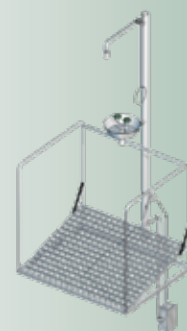

NOOD- EN OOGDOUCHES