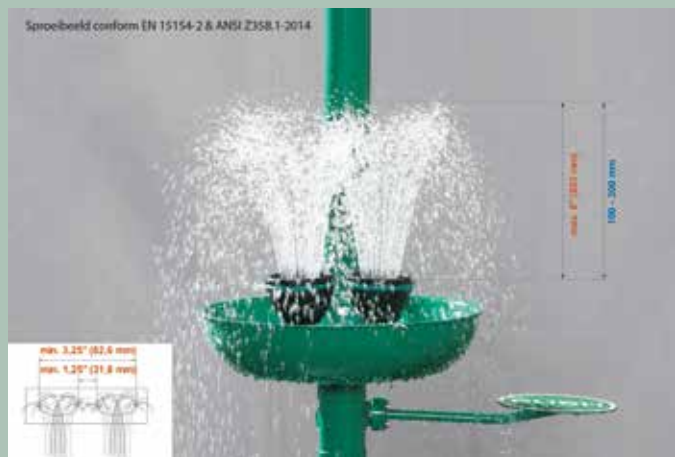

Rada B-Safety sproeibeeld Oogdouches

06/22 Technische wijzigingen voorbehouden