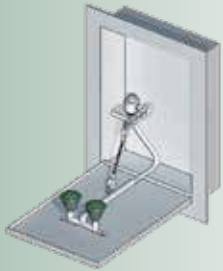

Bestelnr.: 2.1931.327 (Art.nr. 305195) Premium Line rvs

NOOD- EN OOGDOUCHES

Rada B-Safety oogdouche

Premium Line oogdouche voor wandinbouw

- Met rubber beschermkappen en stofkappen
- Materiaal: rvs
- Kogelkraan: rvs
- Kleur: rvs, mat
- Volumestroom: 14 l/min., geïntegreerde begrenzer
- Conform: DIN EN 15154-2:2006
- Conform: ANSI Z358.1-2014