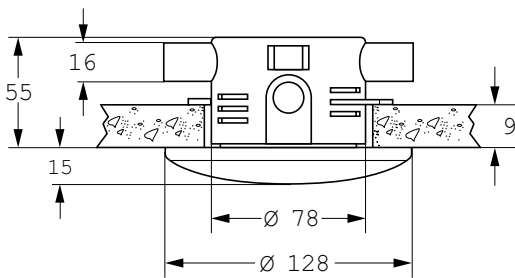

Specificatie:

Rada Pulse 126 besturingssysteem voor een groepsurinoir, voor aansluiting op een Rada Pulse centrale besturingskast, bestaande uit een passief infrarood bedieningssensor voor plafondmontage met 3 meter kabel en een 1/2" magneetventiel met kogelafsluiter, aansluitingen 15 mm knel. Het geheel wordt geleverd met alle aansluitaccessoires.

Technische gegevens:

Bedieningssensor:

Voeding: 12 V AC
 Beschermingsklasse: IP 55
 Kabellengte: 3 meter (verlengbaar)
 Sensorbereik: Hoogte: 0,5 - 2,5 meter
 Breedte: max. 3 meter

Omgevingstemperatuur: 5 - 40°C

Magneetventiel*:

Voeding: 12 V AC, 4,5 VA
 Aansluitingen: 15 mm knel
 Volumestroom: 20 l/min bij 100 kPa
 drukverlies
 Materiaal behuizing: Polyamide

Bestelnr.: 1.1495.067 (Art.nr. 277521)

Onderdelen:

- Bestelnr.: 2.1.093.91.2 (Art.nr. 277262)
Rada Pulse 126 passief infrarood bedieningssensor
- Bestelnr.: 1.1495.062 (Art.nr. 277175)
Rada Pulse 1/2" magneetventiel, met kogelafsluiter, 15 mm knel
- Bestelnr.: 1.199.92.3.0 (Art.nr. 275004)
Membran t.b.v. Rada Pulse magneetventiel

* Magneetventielen met grotere volumestromen leverbaar

Volumestroomdiagram