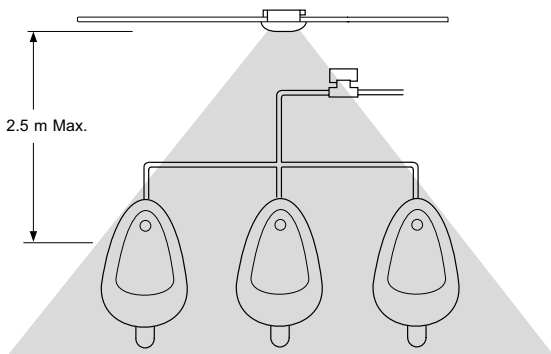

Specificatie:

Rada Pulse 126 besturingssysteem voor een groepsurinoir, voor aansluiting op een Rada Pulse centrale besturingskast, bestaande uit een passief infrarood bedieningssensor voor plafondmontage met 3 meter kabel en een 1/2" magneetventiel met kogelafsluiter, aansluitingen 15 mm knel. Het geheel wordt geleverd met alle aansluitaccessoires.

Magneetventiel*:

Voeding: 12 V AC, 4,5 VA
 Aansluitingen: 15 mm knel
 Volumestroom: 20 l/min bij 100 kPa
 drukverlies
 Materiaal behuizing: Polyamide

Bestelnr.: 1.1495.067 (Art.nr. 277521)

Onderdelen:

- Bestelnr.: 2.1.093.91.2 (Art.nr. 277262)
Rada Pulse 126 passief infrarood bedieningssensor
- Bestelnr.: 1.1495.062 (Art.nr. 277175)
Rada Pulse 1/2" magneetventiel, met kogelafsluiter, 15 mm knel
- Bestelnr.: 1.199.92.3.0 (Art.nr. 275004)
Membran t.b.v. Rada Pulse magneetventiel

* Magneetventielen met grotere volumestromen leverbaar

Volumestroomdiagram