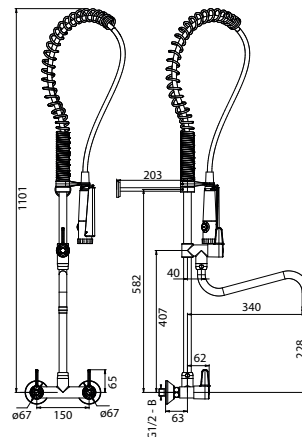

Presto Chef grootkeukenkraan 70828

Tweegats met standpijp, knijpdouche en draaibare uitloop

Specificatie:

Presto Chef tweegats grootkeukenmengkraan, voor bladmontage, type 70828, verchroomd met ergonomische kraanknoppen en keerkleppen. Standpijp met variabele bevestiging (60 - 200 mm wandafstand) en draaibare uitloop. Slang met balansveer en vaatdouche. Inclusief ophanghaak voor de vaatdouche. Aansluitingen 1/2". H.o.h. 150 mm. Voor werkbladen met een maximale dikte van 15 mm.

Bestelnr.: 1463812 (Art.nr. 70828) Met uitloop

Bestelnr.: 1463813 (Art.nr. 70816) Zonder uitloop

Presto Chef grootkeukenkraan 70826

Voor wandmontage met standpijp, knijpdouche en draaibare uitloop

Specificatie:

Presto Chef grootkeukenmengkraan voor wandmontage, type 70826, verchroomd met ergonomische kraanknoppen en keerkleppen. Standpijp met variabele bevestiging (60 - 200 mm wandafstand) en draaibare uitloop. Slang met balansveer en vaatdouche. Inclusief ophanghaak voor de vaatdouche. Aansluitingen 1/2" buitendraad. H.o.h. 150 ± 20 mm.

Bestelnr.: 1463814 (Art.nr. 70826) Met uitloop

Bestelnr.: 1463815 (Art.nr. 70814) Zonder uitloop