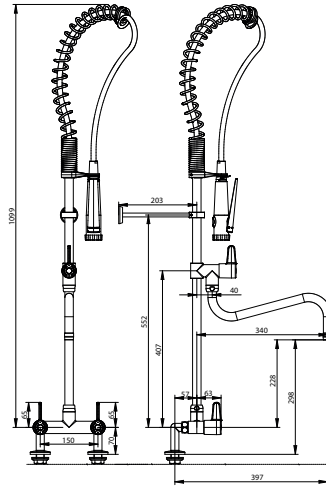

Presto Chef grootkeukenkraan 70828

Tweegats met standpijp, knijpdouche en draaibare uitloop

Specificatie:

Presto Chef tweegats grootkeukenmengkraan, voor bladmontage, type 70828, verchroomd met ergonomische kraanknoppen en keerkleppen. Standpijp met variabele bevestiging (60 - 200 mm wandafstand) en draaibare uitloop. Slang met balansveer en vaatdouche. Inclusief ophanghaak voor de vaatdouche. Aansluitingen 1/2". H.o.h. 150 mm. Voor werkbladen met een maximale dikte van 15 mm.

Bestelnr.: 1463812 (Art.nr. 70828) Met uitloop

Bestelnr.: 1463813 (Art.nr. 70816) Zonder uitloop

Presto Chef grootkeukenkraan 70826

Voor wandmontage met standpijp, knijpdouche en draaibare uitloop

Specificatie:

Presto Chef grootkeukenmengkraan voor wandmontage, type 70826, verchroomd met ergonomische kraanknoppen en keerkleppen. Standpijp met variabele bevestiging (60 - 200 mm wandafstand) en draaibare uitloop. Slang met balansveer en vaatdouche. Inclusief ophanghaak voor de vaatdouche. Aansluitingen 1/2" buitendraad. H.o.h. 150 ± 20 mm.

Bestelnr.: 1463814 (Art.nr. 70826) Met uitloop

Bestelnr.: 1463815 (Art.nr. 70814) Zonder uitloop