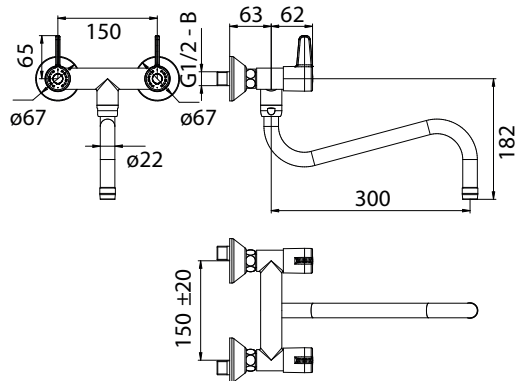

Presto Chef grootkeukenkraan 70806

Voor wandmontage, met 360° draibare uitloop

Specificatie:

Presto Chef grootkeukenmengkraan voor wandmontage, type 70806, verchromd met ergonomische kraanknoppen. Met 360° draibare uitloop, Ø 22 mm, met voorsprong 300 mm. Capaciteit 30 l/min bij 300 kPa. Aansluitingen 1/2" buitendraad. H.o.h. 150 ± 20 mm.

Bestelnr.: 1463816 (Art.nr. 70806)

Presto Chef grootkeukenkraan 70804

Voor wandmontage, met 360° draibare uitloop

Specificatie:

Presto Chef grootkeukenmengkraan voor wandmontage, type 70804, verchromd met ergonomische kraanknoppen. Met 360° draibare uitloop, Ø 22 mm, met voorsprong 300 mm. Capaciteit 30 l/min bij 300 kPa. Aansluitingen 1/2" buitendraad. H.o.h. 150 ± 20 mm.

11/20 Technische wijzigingen voorbehouden

Bestelnr.: 1464310 (Art.nr. 70804)

PRESTO GROOTKEUKENKRANEN