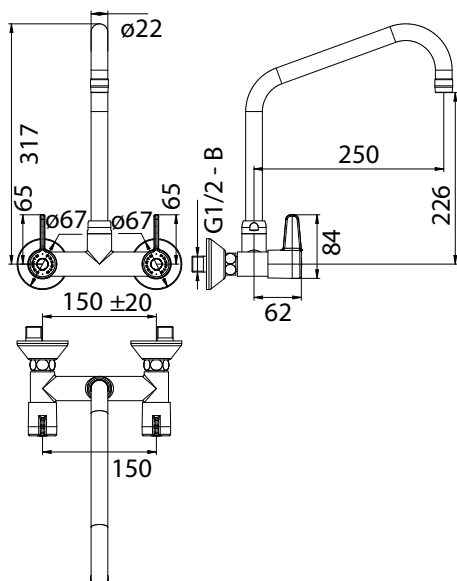

Presto Chef grootkeukenkraan 70806

Voor wandmontage, met 360° draibare uitloop

Specificatie:

Presto Chef grootkeukenmengkraan voor wandmontage, type 70806, verchromd met ergonomische kraanknoppen. Met 360° draibare uitloop, Ø 22 mm, met voorsprong 300 mm. Capaciteit 30 l/min bij 300 kPa. Aansluitingen 1/2" buitendraad. H.o.h. 150 ± 20 mm.

Bestelnr.: 1463816 (Art.nr. 70806)

Presto Chef grootkeukenkraan 70804

Voor wandmontage, met 360° draibare uitloop

Specificatie:

Presto Chef grootkeukenmengkraan voor wandmontage, type 70804, verchromd met ergonomische kraanknoppen. Met 360° draibare uitloop, Ø 22 mm, met voorsprong 300 mm. Capaciteit 30 l/min bij 300 kPa. Aansluitingen 1/2" buitendraad. H.o.h. 150 ± 20 mm.

11/20 Technische wijzigingen voorbehouden

Bestelnr.: 1464310 (Art.nr. 70804)

PRESTO GROOTKEUKENKRANEN