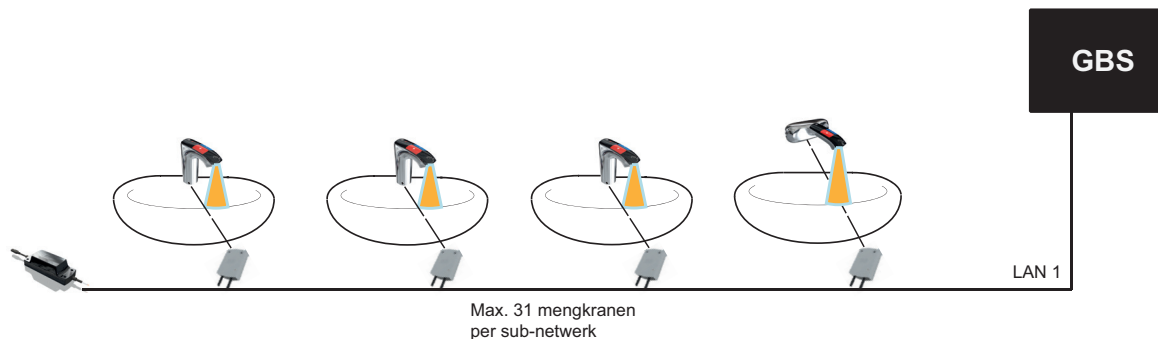

Rada Intelligent Care digitale wastafelmengkranen in een sub-netwerk met automatische cyclusspoeling, thermische desinfectie, temperatuurcontrole, registratie en opslag van resultaten van beheersmaatregelen gekoppeld aan een GBS.

Installatieschema 21

Rada IC digitale bladmengkraan

Rada IC digitale wandmengkraan

Rada IC netwerkbox

Rada IC transformator (End-of-line-kit)

GBS

Gebouw Beheer Systeem

Netwerkkabel: 2 x twisted pair, 22AWG, met een max. buitendiameter 6.5 mm (geen CAT-5)