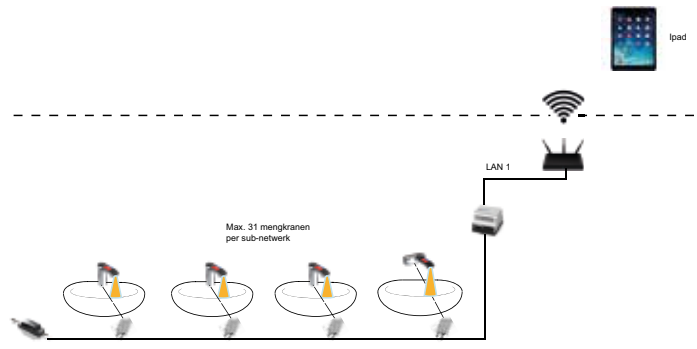

De resultaten van de beheersmaatregelen worden minstens 12 maanden opgeslagen in de mengkraan zelf. Optioneel kunnen de kranen aangesloten worden in een netwerk en aan een gbs. De kranen worden geprogrammeerd met een iPad.

LEGIONELLAPREVENTIE

10/20 Technische wijzigingen voorbehouden

Rada Intelligent Care digitale wastafelmengkranen, Stand-Alone, met automatische cyclusspoeling, thermische desinfectie, temperatuurcontrole, registratie en opslag van resultaten van beheersmaatregelen

Installatieschema 17

- Warm Water
- Koud water
- Mengwater
- Rada IC digitale bladmengkraan
- Rada IC digitale wandmengkraan

Rada Intelligent Care digitale wastafelmengkranen in een sub-netwerk met automatische cyclusspoeling, thermische desinfectie, temperatuurcontrole, registratie en opslag van resultaten van beheersmaatregelen

Installatieschema 19

- Rada IC digitale bladmengkraan
- Rada IC digitale wandmengkraan
- Rada IC netwerkbox
- Rada IC transformator
- Gateway
- Wifi router

Rada Intelligent Care digitale wastafelmengkranen in een sub-netwerk met automatische cyclusspoeling, thermische desinfectie, temperatuurcontrole, registratie en opslag van resultaten van beheersmaatregelen gekoppeld aan een GBS.