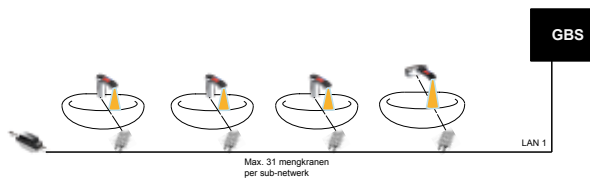

- Rada IC digitale bladmengkraan
- Rada IC digitale wandmengkraan
- Rada IC netwerkbox
- Rada IC transformator (End-of-line-kit)
- GBS Gebouw Beheer Systeem
- Netwerkkabel: 2 x twisted pair, 22AWG, met een max. buitendiameter 6.5 mm (geen CAT-5)