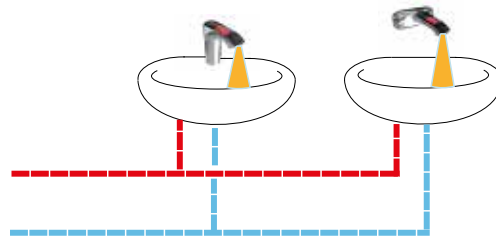

De mengkranen bieden een breed scala aan opties voor instellingen en beheersmaatregelen zoals:

- Programmeerbare minimum, maximum en starttemperaturen
- Programmeerbare spoeltijden en spoeltypen
- Automatische cyclusspoeling
- Automatische cyclusspoeling met enkel koud water
- Thermische desinfectie met eco stand
- Realtime inroosteren van beheersmaatregelen
- Temperatuurmeetfunctie voor koud en warmwater toevoertemperatuur en voor mengwatertemperatuur

De resultaten van de beheersmaatregelen worden minstens 12 maanden opgeslagen in de mengkraan zelf. Optioneel kunnen de kranen aangesloten worden in een netwerk en aan een gbs. De kranen worden geprogrammeerd met een iPad.

Installatieschema 17

- Warm Water
- Koud water
- Mengwater
- Rada IC digitale bladmengkraan
- Rada IC digitale wandmengkraan

Rada Intelligent Care digitale wastafelmengkranen in een sub-netwerk met automatische cyclusspoeling, thermische desinfectie, temperatuurcontrole, registratie en opslag van resultaten van beheersmaatregelen