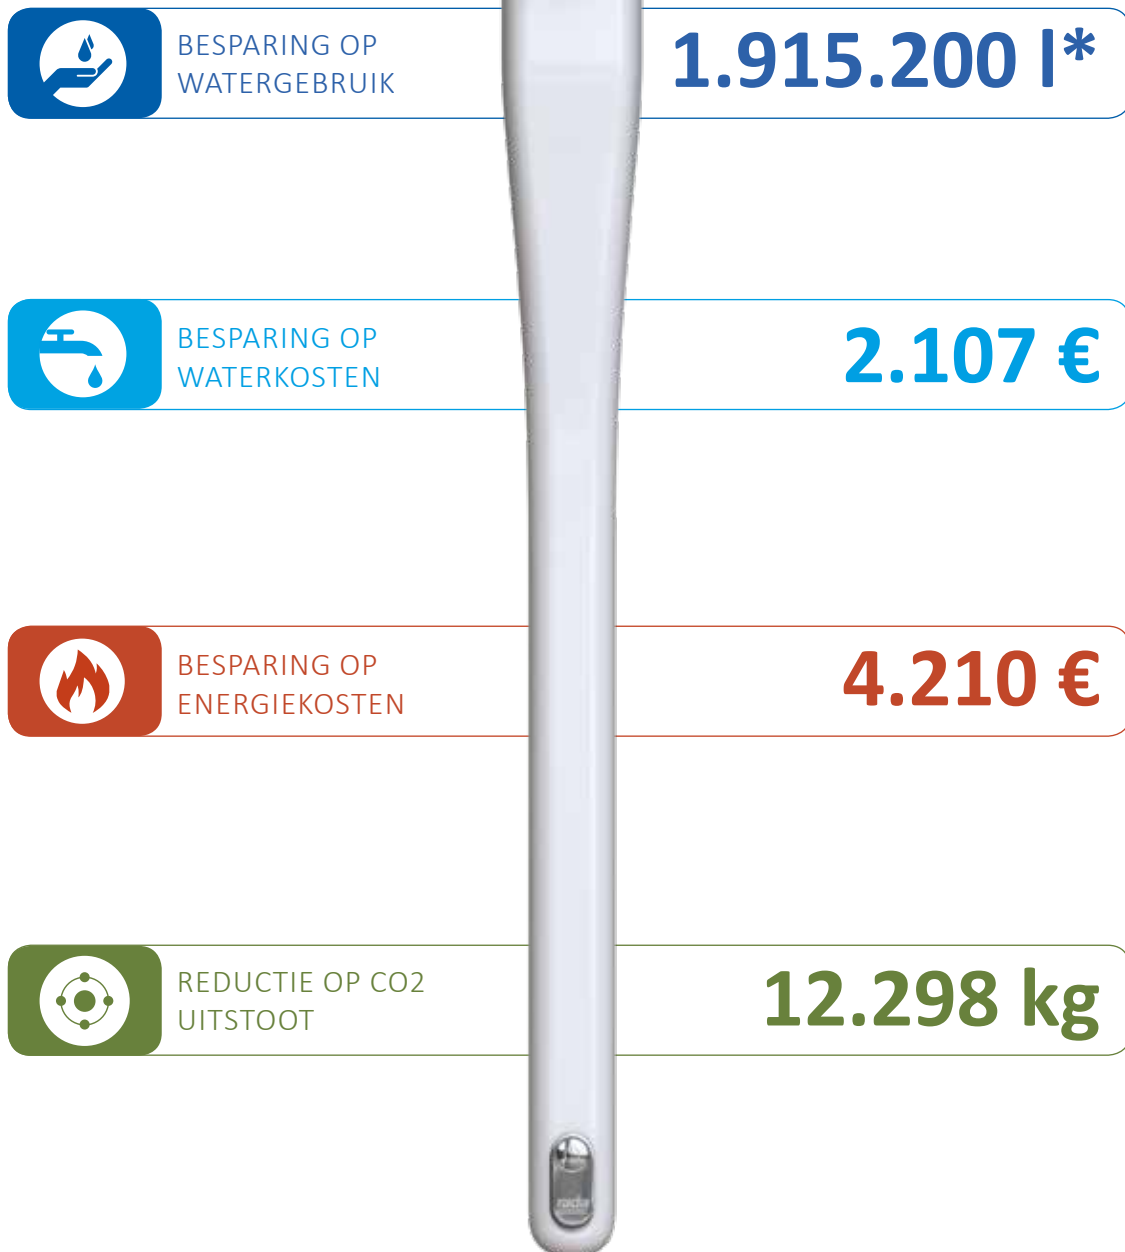

Technologie, waarmee u alles onder controle heeft en kosten bespaard

* Het bovenstaande voorbeeld toont de mogelijke besparingen per jaar op een camping. Er werden 12 douches met een volumestroom van 12 l/min. vervangen door Rada Sport douchepanelen met een volumestroom van 6 l/min. én drukknopbediening. De camping heeft 140 plaatsen. Gemiddeld wordt elke douche 19 keer per dag gebruikt met een gemiddelde douchetijd van 5 minuten. De camping is 40 weken per jaar geopend. Er is uitgegaan van de navolgende waarden: Waterprijs 1,10 €/m³, Energieprijs (gas) 0,63 €/m³.