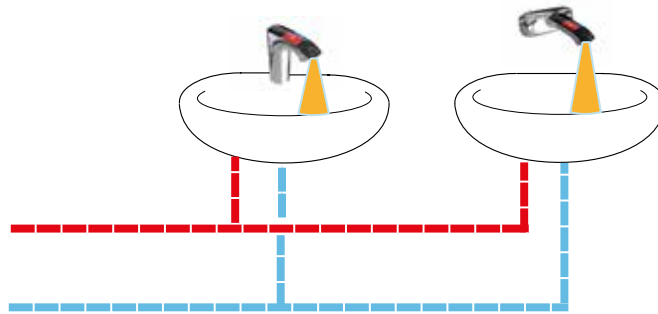

Rada Intelligent Care digitale wastafelmengkranen, Stand-Alone, met automatische cyclusspoeling, thermische desinfectie, temperatuurcontrole, registratie en opslag van resultaten van beheersmaatregelen

Installatieschema 17

- Warm Water
- Koud water
- Mengwater

- Rada IC digitale bladmengkraan
- Rada IC digitale wandmengkraan

Rada Intelligent Care digitale wastafelmengkranen in een sub-netwerk met automatische cyclusspoeling, thermische desinfectie, temperatuurcontrole, registratie en opslag van resultaten van beheersmaatregelen

Installatieschema 19