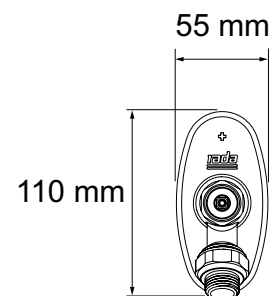

RADA VORSTVRIJE GEVELKRANEN

Rada vorstvrije gevelkraan

Nooit meer aftappen

- Gegarandeerd vorstvrij
- Zeer eenvoudige installatie
- Spindel hoeft niet ingekort te worden
- Wordt geleverd met sleutel
- Inclusief beluchter en keerklep in vorstvrije ruimte
- Loopt automatisch leeg
- Aanvoer 15 mm koper met chroom kniekoppeling
- 1/2" buitendraad x 15 mm knel
- Aansluiting op uitlaat 3/4" buitendraad
- Wordt geleverd met chroom verloopnippel
- 3/4" bi. x 1/2" bu. voor op de uitlaat

Zomer en winter water ter beschikking in uw tuin. Daar draait het om bij de Rada vorstvrije gevelkraan. De gevelkraan is robuust, betrouwbaar en bijzonder eenvoudig te installeren, zonder dat de spindel ingekort hoeft te worden. Zodra u de gevelkraan dicht draait en de tuinslang afkoppelt, loopt de gevelkraan automatisch leeg. Hierdoor wordt de kans op bevroering voorkomen.

Bestelnummer	Artikelnummer	A	B	C	Muurdikte
2.1931.509	FP1-200	482	407	222	200 - 370
2.1931.510	FP1-300	582	507	322	300 - 470
2.1931.511	FP1-400	682	607	422	400 - 570

Maten in mm

Accessoires:

Bestelnr.: 1365032 sleutel

Bestelnr.: 1370877 knop