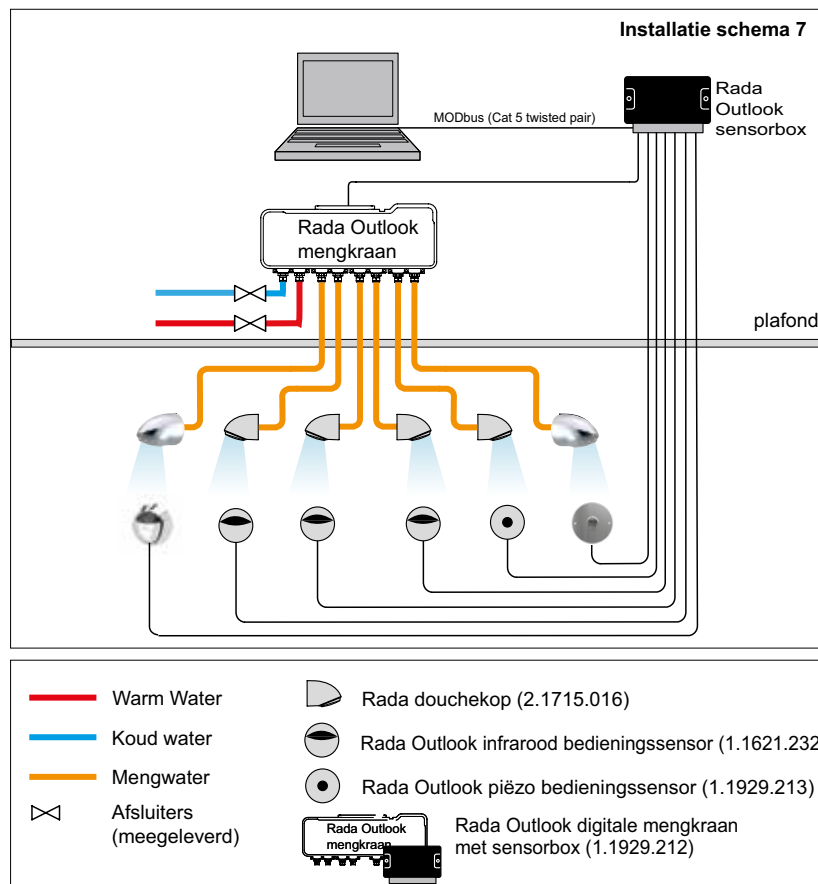

- Digitale mengkraan, douchebesturing en magneetventielen in één kast, waardoor aanzienlijk bespaard wordt op installatie en montagekosten.
- Aanzienlijke besparing op elektrische bekabeling, per douchebediening slechts één kabel aansluiten.
- De mengtemperatuur is per mengkraan op afstand instelbaar en uitleesbaar
- De lengte van mengwater zak- en stijgleidingen is zeer beperkt.
- Instelbare automatische cyclusspoeling van de tappunten met:
  - instelbare cyclusspoeltijd
  - instelbare spoeltemperatuur !!
  - instelbaar cyclusinterval
- **spoelen op vaste tijden mogelijk!!**
- Cyclusspoelingen worden geregistreerd en bewaard in een digitaal logboek
- Cyclusspoelrapporten zijn m.b.v. laptop ter plekke te downloaden. Voor on-line communicatie is een Rada webserver beschikbaar.
- Instelbare semi-automatische periodieke thermische desinfectie inclusief registratie en data opslag. **Een by-passklep is niet nodig!!**
- Meerdere Rada Outlook digitale mengkranen zijn onderling te koppelen tot een netwerk.
- Aansluiting voor communicatie met een GBS (MODbus).
- Keuze uit infrarood of piëzo bedieningssensoren
- De Rada VR en LR douchekoppen hebben het KIWA-keur laag verbruik (Z-klasse).
- Zelfsluitende kranen zorgen, in collectieve installaties voor een aanzienlijke water- en energiebesparing. De Rada elektronische zelfsluitende systemen leveren een water- en energie besparing van ca. 45% ten opzichte van traditionele kranen.