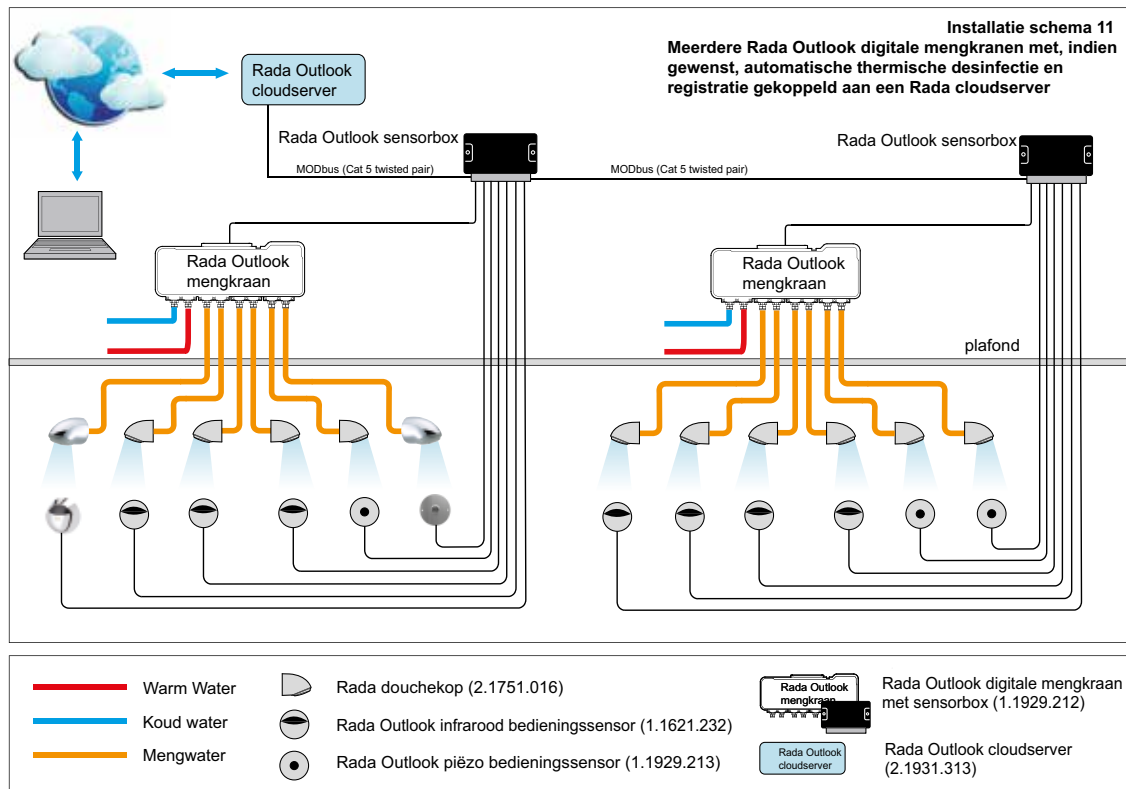

RADA OUTLOOK ELEKTRONISCHE DOUCHEBESTURINGEN

03/20 Technische wijzigingen voorbehouden