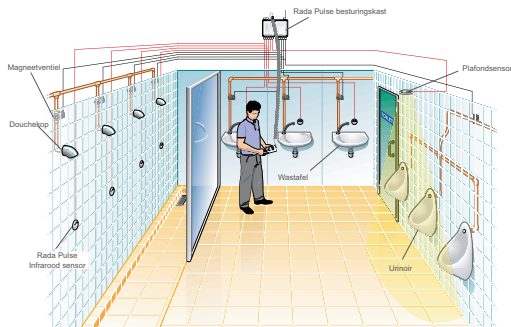

Het sinds jaar en dag bekende elektronische besturingssysteem voor douches, wastafels, urinoirs en closets.

Kenmerken van Rada Pulse:

- Hygiëne, door infrarood bediening
- Toepasbaar voor douches, wastafels, urinoirs en closets
- Water- en energiebesparend
- Vandaalbestendig
- Automatisch cyclusspoelen zonder registratie
- Voor automatisering van beheersmaatregelen adviseren wij het Rada Outlook systeem toe te passen (met registratie), zie pagina 8 t/m 11.