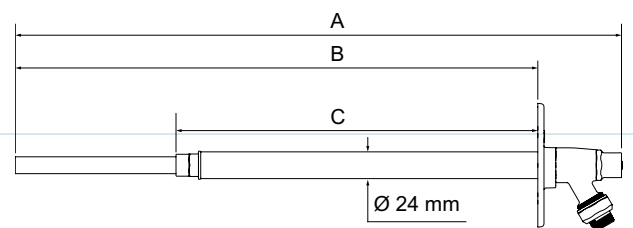

RADA VORSTVRIJE GEVELKRANEN

Rada vorstvrije gevelkraan

Nooit meer aftappen

- Gegarandeerd vorstvrij
- Zeer eenvoudige installatie
- Spindel hoeft niet ingekort te worden
- Wordt geleverd met sleutel
- Inclusief beluchter en keerklep in vorstvrije ruimte
- Loopt automatisch leeg
- Aanvoer 15 mm koper met chroom kniekoppeling
- 1/2" buitendraad x 15 mm knel
- Aansluiting op uitlaat 3/4" buitendraad
- Wordt geleverd met chroom verloopnippel
- 3/4" bi. x 1/2" bu. voor op de uitlaat

Zomer en winter water ter beschikking in uw tuin. Daar draait het om bij de Rada vorstvrije gevelkraan. De gevelkraan is robuust, betrouwbaar en bijzonder eenvoudig te installeren, zonder dat de spindel ingekort hoeft te worden. Zodra u de gevelkraan dicht draait en de tuinslang afkoppelt, loopt de gevelkraan automatisch leeg. Hierdoor wordt de kans op bevroering voorkomen.

Bestelnummer	Artikelnummer	A	B	C	Muurdikte
2.1931.509	FP1-200	482	407	222	200 - 370
2.1931.510	FP1-300	582	507	322	300 - 470
2.1931.511	FP1-400	682	607	422	400 - 570

Maten in mm

Accessoires:

Bestelnr.: 1365032 sleutel

Bestelnr.: 1370877 knop