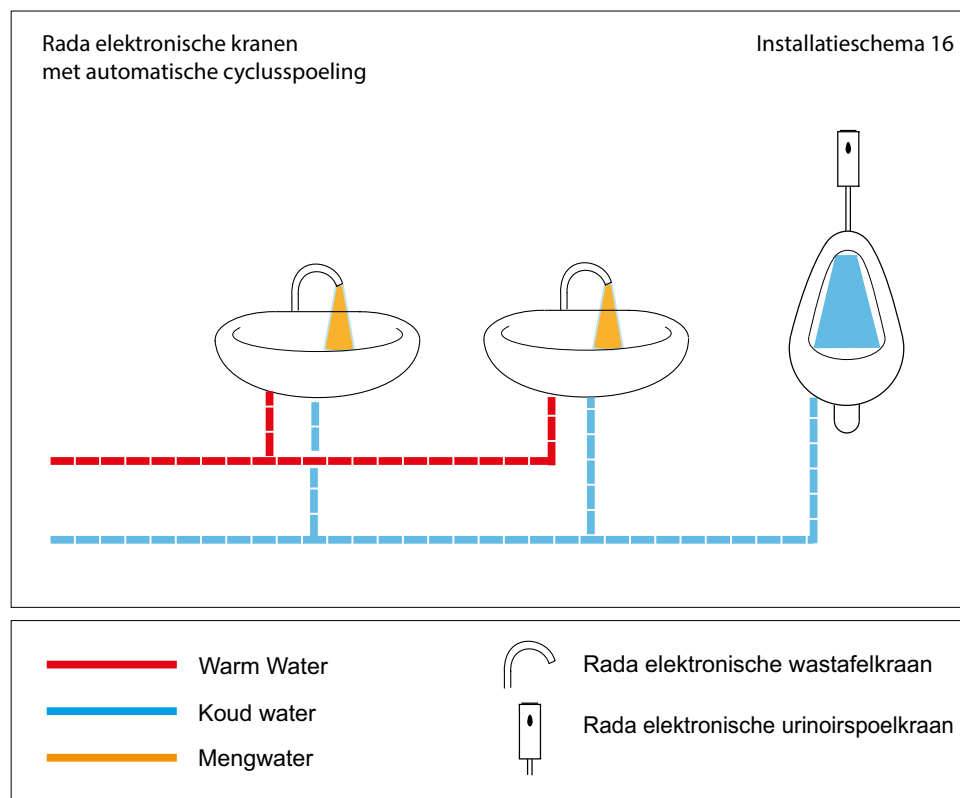

Rada Intelligent Care digitale wastafelmengkranen, Stand-Alone, met automatische cyclusspoeling, thermische desinfectie, temperatuurcontrole, registratie en opslag van resultaten van beheersmaatregelen