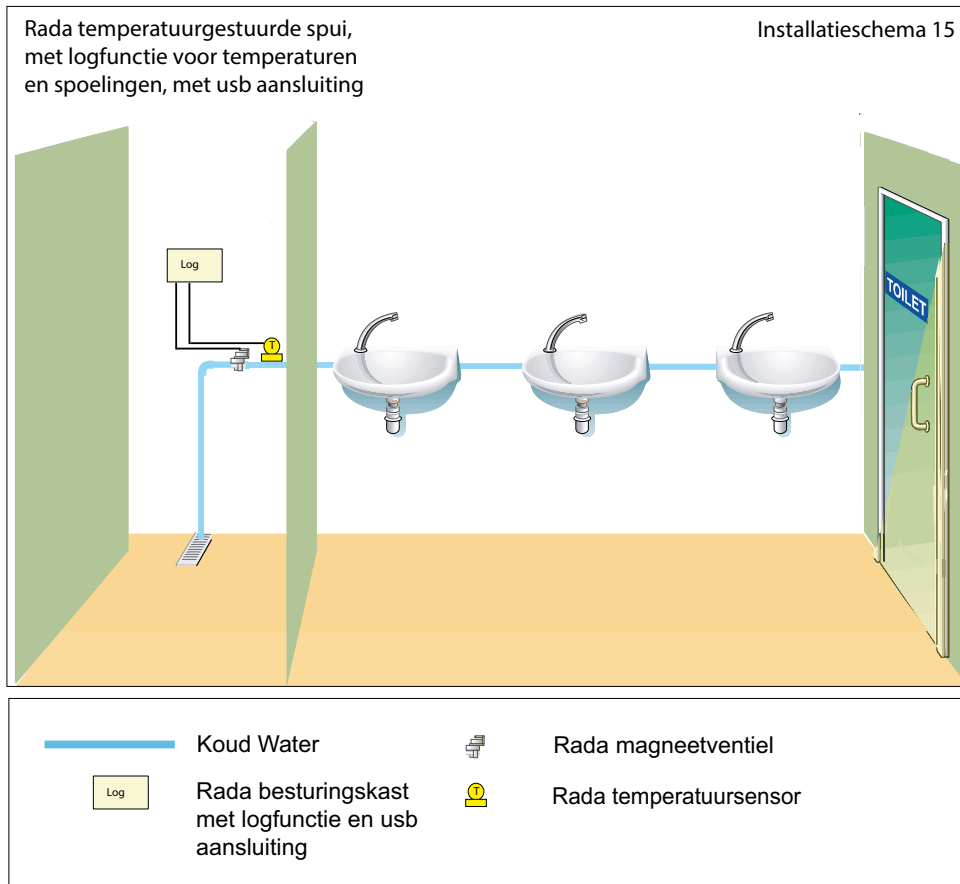

Rada Intelligent Care digitale wastafelmengkranen, Stand-Alone, met automatische cyclusspoeling, thermische desinfectie, temperatuurcontrole, registratie en opslag van resultaten van beheersmaatregelen