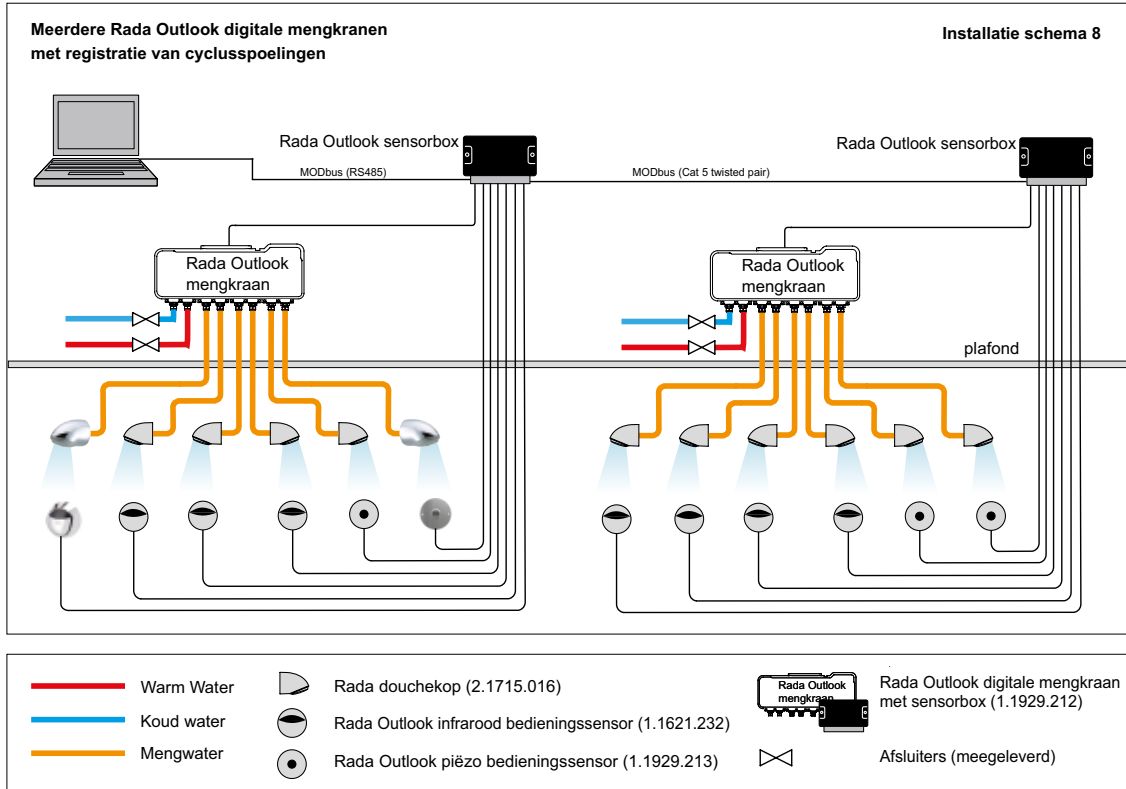

RADA OUTLOOK ELEKTRONISCHE DOUCHEBESTURINGEN

03/20 Technische wijzigingen voorbehouden