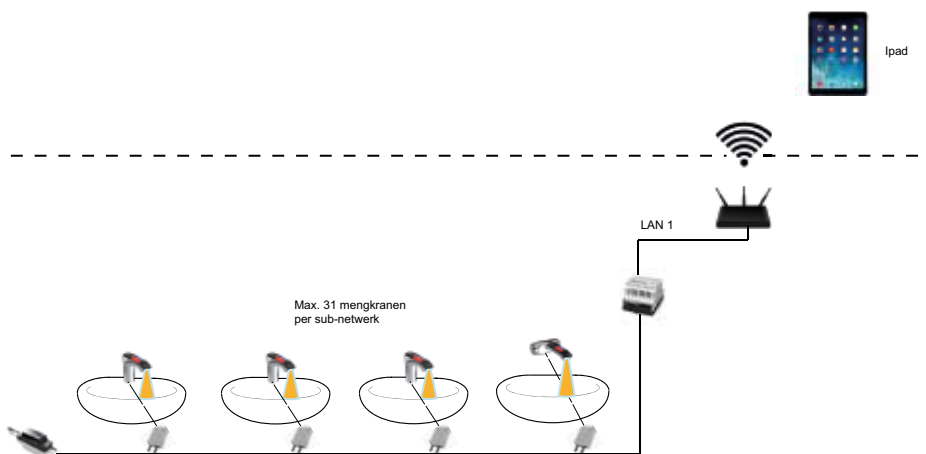

Rada Intelligent Care digitale wastafelmengkranen, Stand-Alone, met automatische cyclusspoeling, thermische desinfectie, temperatuurcontrole, registratie en opslag van resultaten van beheersmaatregelen

Installatieschema 17

-  Warm Water
-  Koud water
-  Mengwater

-  Rada IC digitale bladmengkraan
-  Rada IC digitale wandmengkraan

Rada Intelligent Care digitale wastafelmengkranen in een sub-netwerk met automatische cyclusspoeling, thermische desinfectie, temperatuurcontrole, registratie en opslag van resultaten van beheersmaatregelen

Installatieschema 19

-  Rada IC digitale bladmengkraan
-  Rada IC digitale wandmengkraan
-  Rada IC netwerkbox
-  Rada IC transformator

-  Gateway
-  Wifi router

RADA, DE EXPERTS in sanitair voor openbare douche- en wasruimten