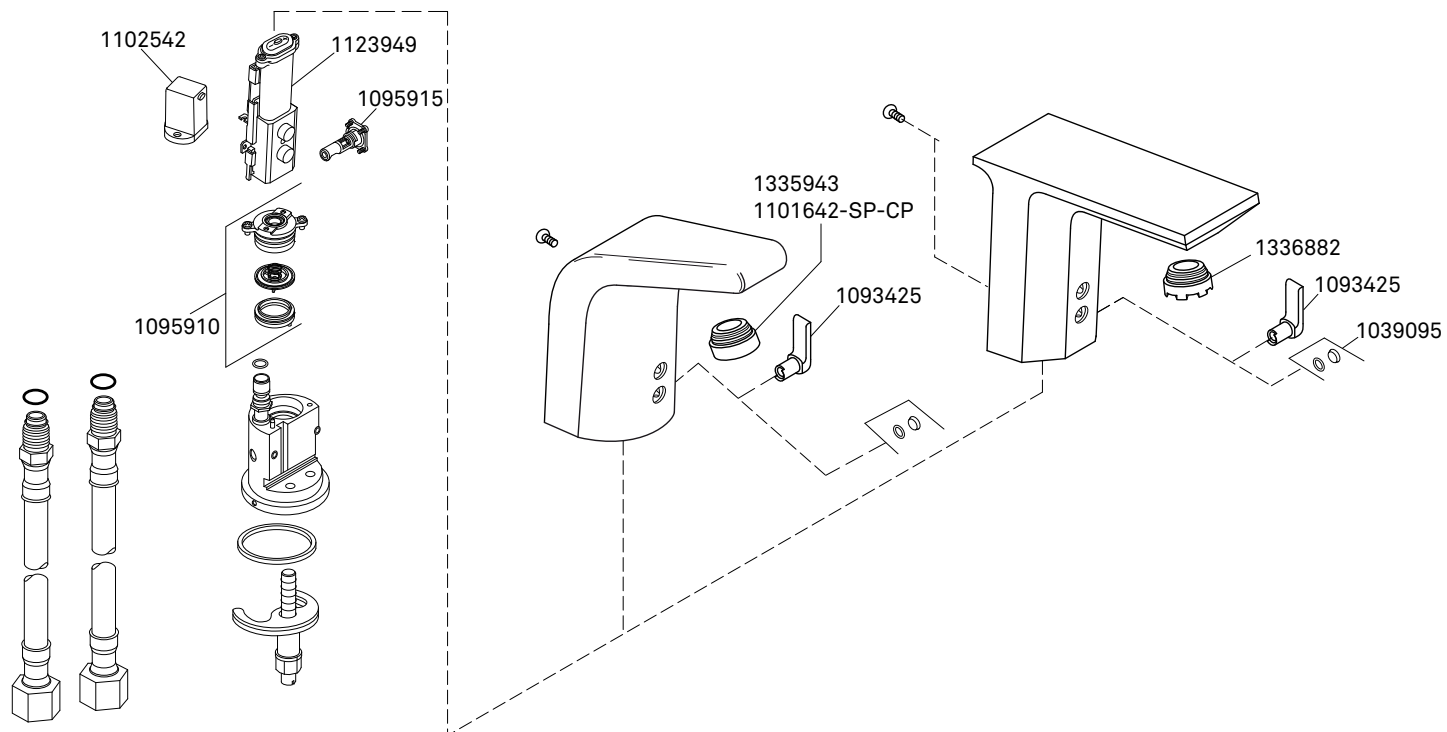

Rada Insight 100 & 200

2.1931.351	Batterie
1093425	Mischhebel
1095910	Membraneinheit
1095915	Temperaturregulierung
1102542	Magnetventilspule
1123949	Steuerelektronik mit Batterie
1335943	Perlator 5 l/min (Honeycomb PCA Neoperl) für Insight 100
1101642-SP-CP	Perlator komplett mit Metallring und Einsatz 2 l/min
1336882	Perlator 5,7 l/min für Insight 200
1039095	Abdeckkappe für Mischwelle (nicht abgebildet)