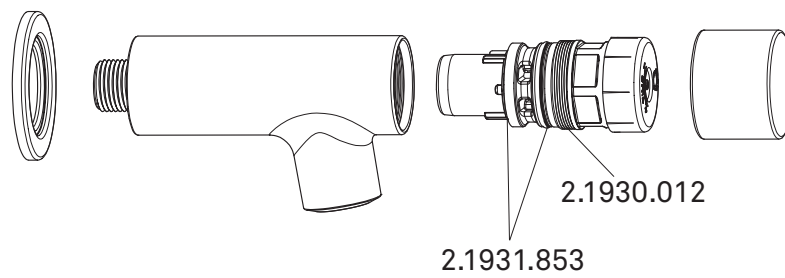

Rada T4 140

**T4 140**

- |            |  |
|------------|--|
| 2.1930.012 | Oberteil für T4 100 / T4 105 / T4 120 / T4 125 |
| 1762.141   | Bedienknopf warm                               |
| 1762.142   | Bedienknopf kalt                               |
| 2.1931.853 | Dichtungssatz                                  |