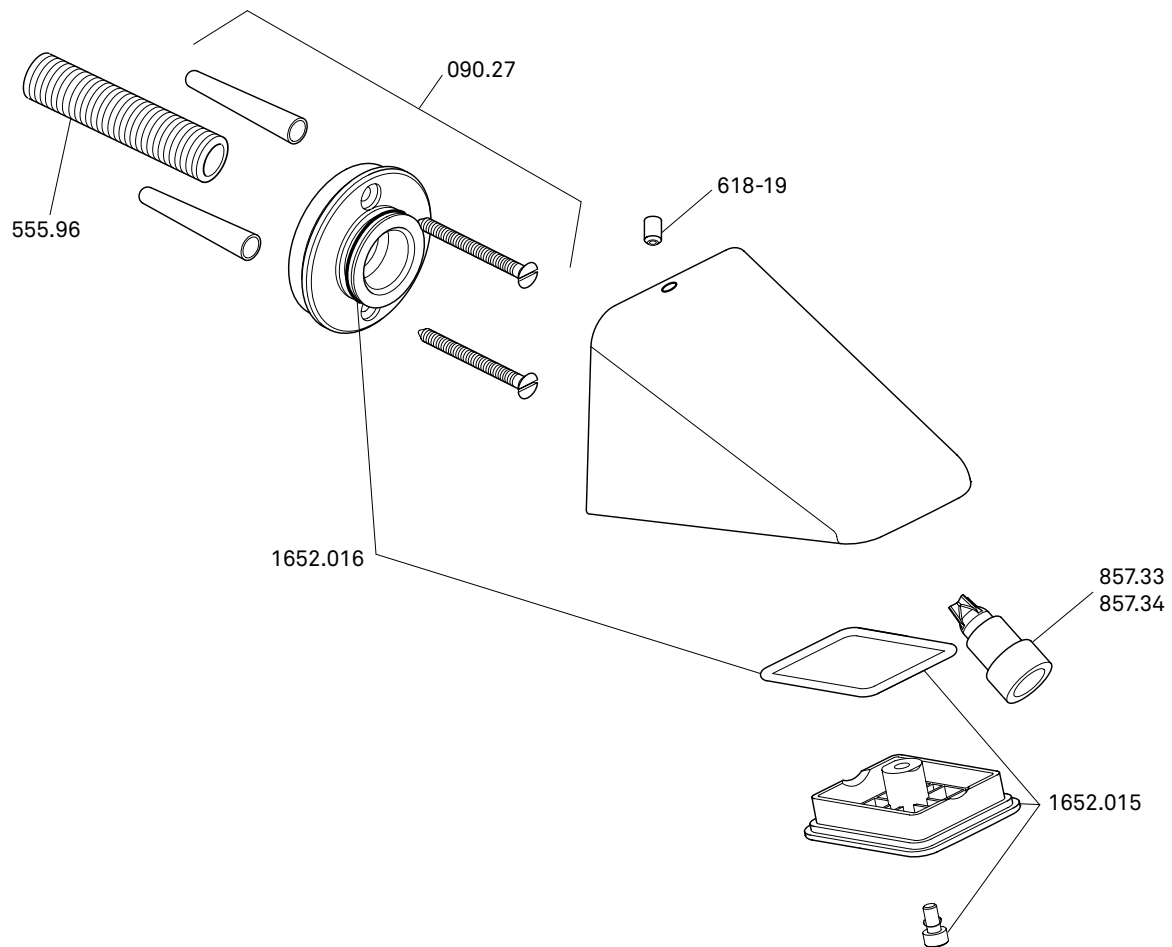

Rada VR 2 RS

090.27	Rückplatte mit Befestigung
555.96	Anschlußnippel DN15 ½" x 80mm
618.19	Madenschraube
857.33	Mengenregler 9 l/min. (orange)
857.34	Mengenregler 6 l/min. (grau)
1652.015	Sprühplatte
1652.016	Dichtungssatz VR 2 RS