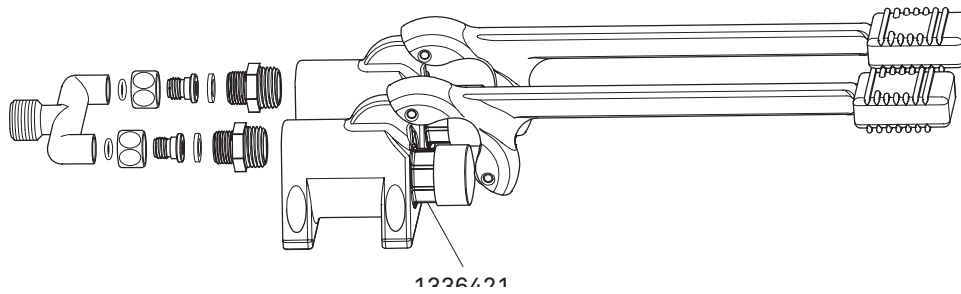

Rada T1 180 / T1 185

**T1 180**

**T1 185**

- 1336421 Oberteil für T1 180 / T1 185
- 2.1930.008 Dichtungssatz
- 2.1930.018 Kartuschenunterteil für T1 & TL-Serie

Technische Änderungen vorbehalten.