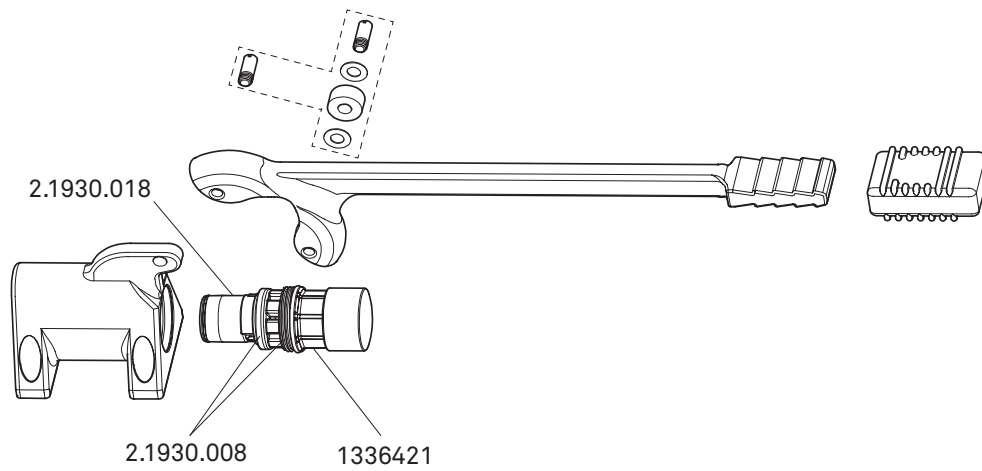

Rada T1 180 / T1 185

**T1 180**

**T1 185**

- 1336421 Oberteil für T1 180 / T1 185
- 2.1930.008 Dichtungssatz
- 2.1930.018 Kartuschenunterteil für T1 & TL-Serie

Technische Änderungen vorbehalten.