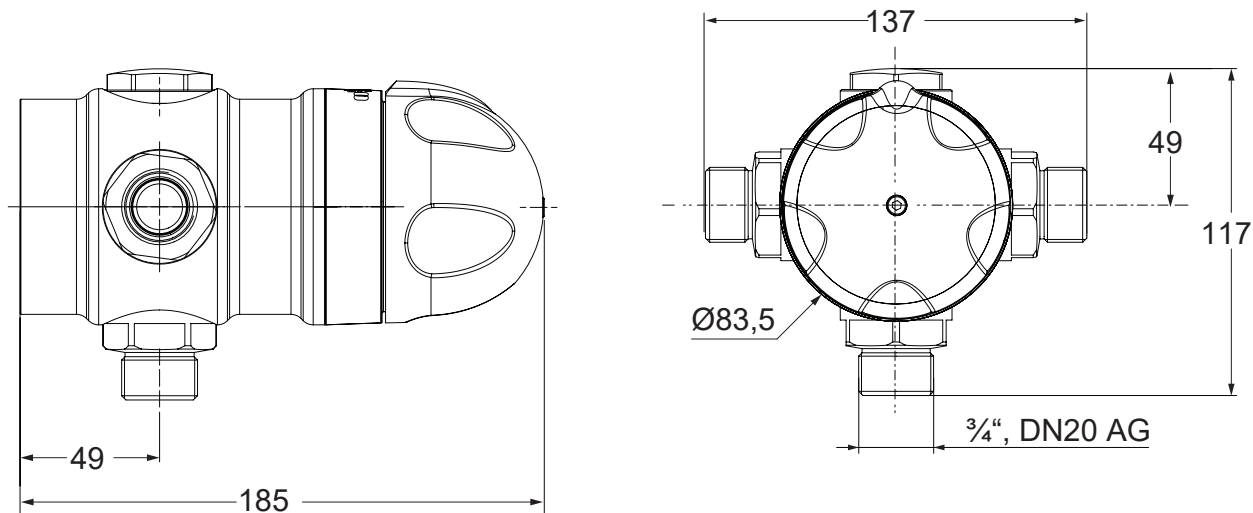

## Rada 32 E BSP

Alle Abmessungen in mm

Wichtiger Hinweis! Diese Maßzeichnung ist nicht maßstabsgerecht!

Rada Armaturen GmbH  
Daimlerstr. 6  
63303 Dreieich  
Telefon: 06103-98 04 0  
Telefax: 06103-98 04 90