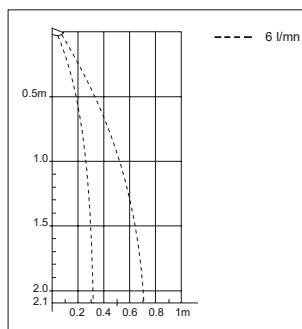

Technische gegevens:

Behuizing: Verchroomd messing
Volumestroom: 6 l/min.
Sproeihoek: 17° of 25°
Voordruk: 100 - 500 kPa
Aansluiting: 1/2" buitendraad

Bestelnr.: 2.1930.178 (Art.nr. 29110)

Onderdelen:

Bestelnr.: 2.1930.252 (Art.nr. 90191):

Sproeiplaatset

Bestelnr.: 1336369 (Art.nr. 310):

Volumestroombegrenzer 6 l/min.

DOUCHEKOPPEN

Sproeihoek 17°

Sproeihoek 25°

03/26 Technische wijzigingen voorbehouden