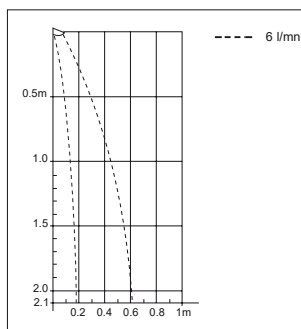

Technische gegevens:

Behuizing: Verchroomd messing
Volumestroom: 6 l/min.
Sproeihoek: 17° of 25°
Voordruk: 100 - 500 kPa
Aansluiting: 1/2" buitendraad

Bestelnr.: 2.1930.178 (Art.nr. 29110)

Onderdelen:

Bestelnr.: 2.1930.252 (Art.nr. 90191):

Sproeiplaatset

Bestelnr.: 1336369 (Art.nr. 310):

Volumestroombegrenzer 6 l/min.

DOUCHEKOPPEN

Sproeihoek 17°

Sproeihoek 25°

03/26 Technische wijzigingen voorbehouden