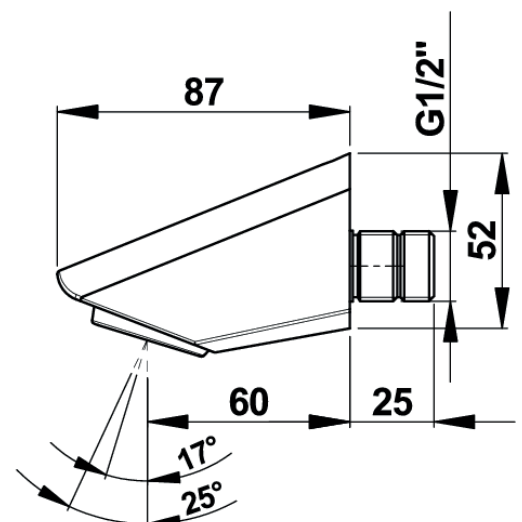

Technische gegevens:

Behuizing: Verchroomd messing
Volumestroom: 6 l/min.
Sproeihoek: 17° of 25°
Voordruk: 100 - 500 kPa
Aansluiting: 1/2" buitendraad

Bestelnr.: 2.1930.178 (Art.nr. 29110)

Onderdelen:

Bestelnr.: 2.1930.252 (Art.nr. 90191):

Sproeiplaatset

Bestelnr.: 1336369 (Art.nr. 310):

Volumestroombegrenzer 6 l/min.

DOUCHEKOPPEN

Sproeihoek 17°

Sproeihoek 25°

03/26 Technische wijzigingen voorbehouden