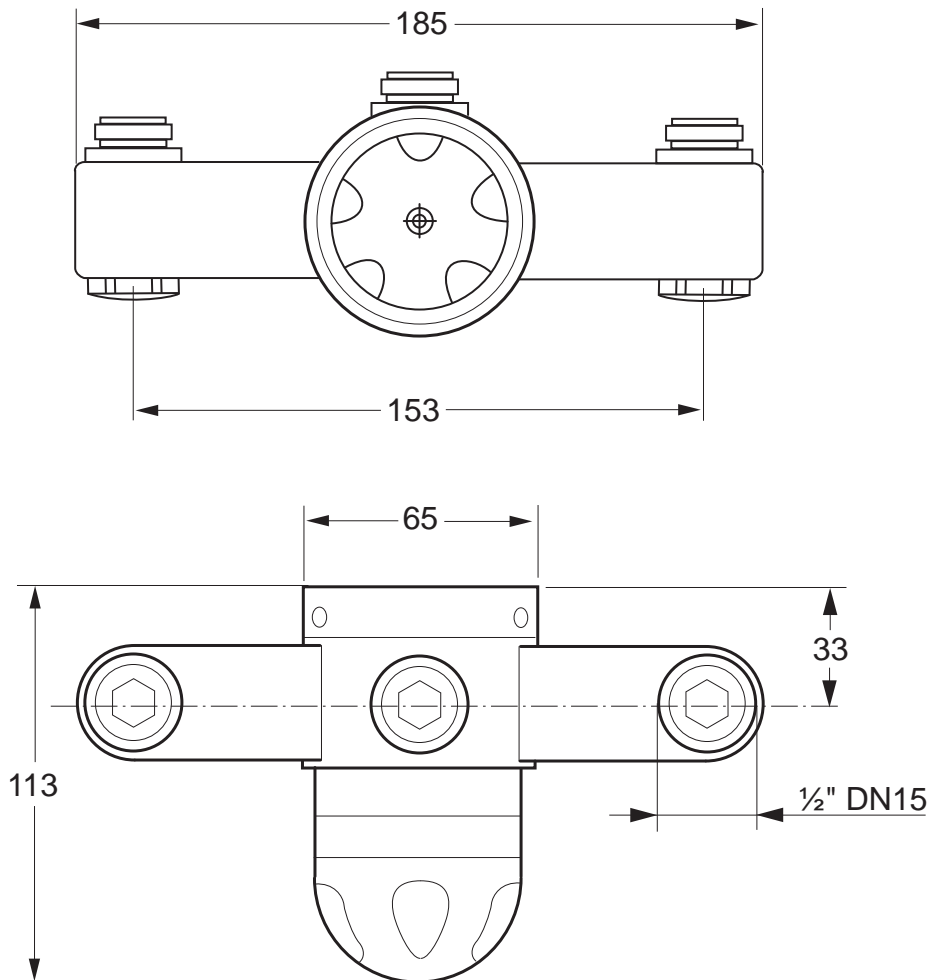

Rada 215 c

Alle Abmessungen in mm

Wichtiger Hinweis! Diese Maßzeichnung ist nicht maßstabsgerecht!

Rada Armaturen GmbH
Daimlerstr. 6
63303 Dreieich
Telefon: 06103-98 04 0
Telefax: 06103-98 04 90

Technische Änderungen vorbehalten
© Alle Rechte vorbehalten, Januar 2017