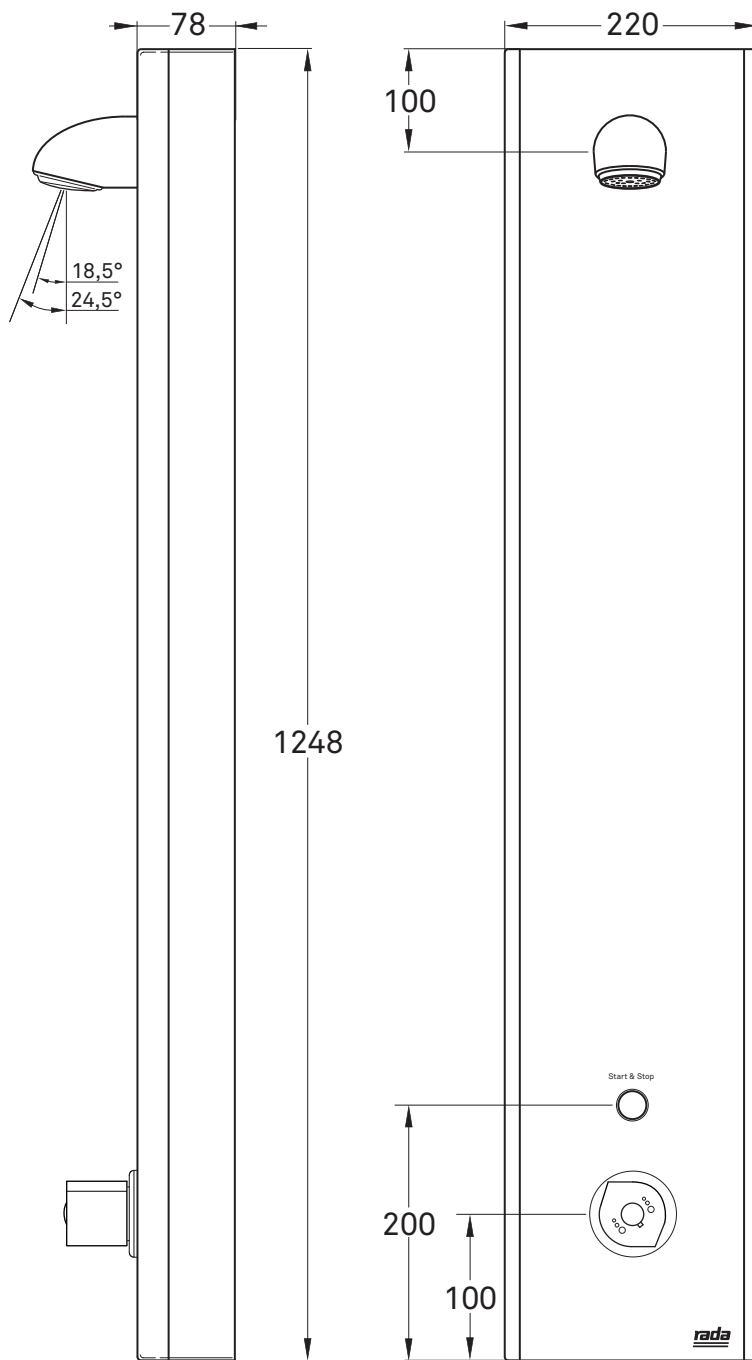

Rada Tec M 1000 Edelstahl-Duschelement

Alle Abmessungen in mm

Wichtiger Hinweis! Diese Maßzeichnung ist nicht maßstabsgerecht!

Rada Armaturen GmbH
Daimlerstr. 6
63303 Dreieich
Telefon: 06103-98 04 0
Telefax: 06103-98 04 90