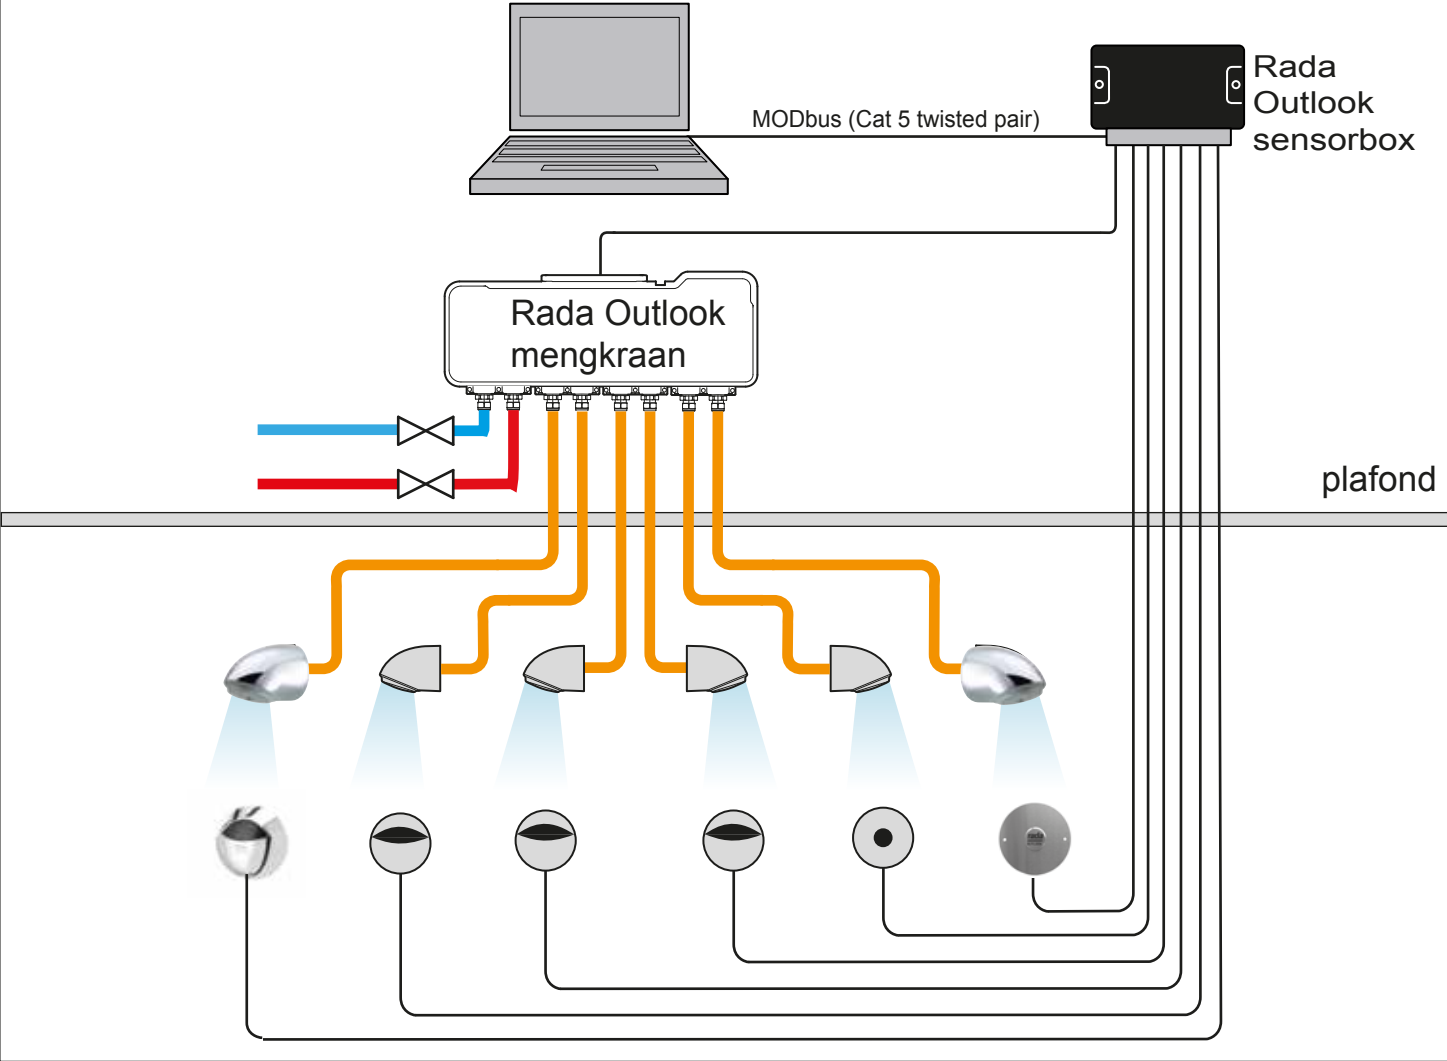

Installatie schema 7

- Warm Water
- Koud water
- Mengwater
- ⊗ Afsluiters (meegeleverd)

-  Rada douchekop (VR106)
-  Rada Outlook infrarood bedieningssensor (280103)
-  Rada Outlook piëzo bedieningssensor (280104)
-  Rada Outlook digitale mengkraan met sensorbox (280100)