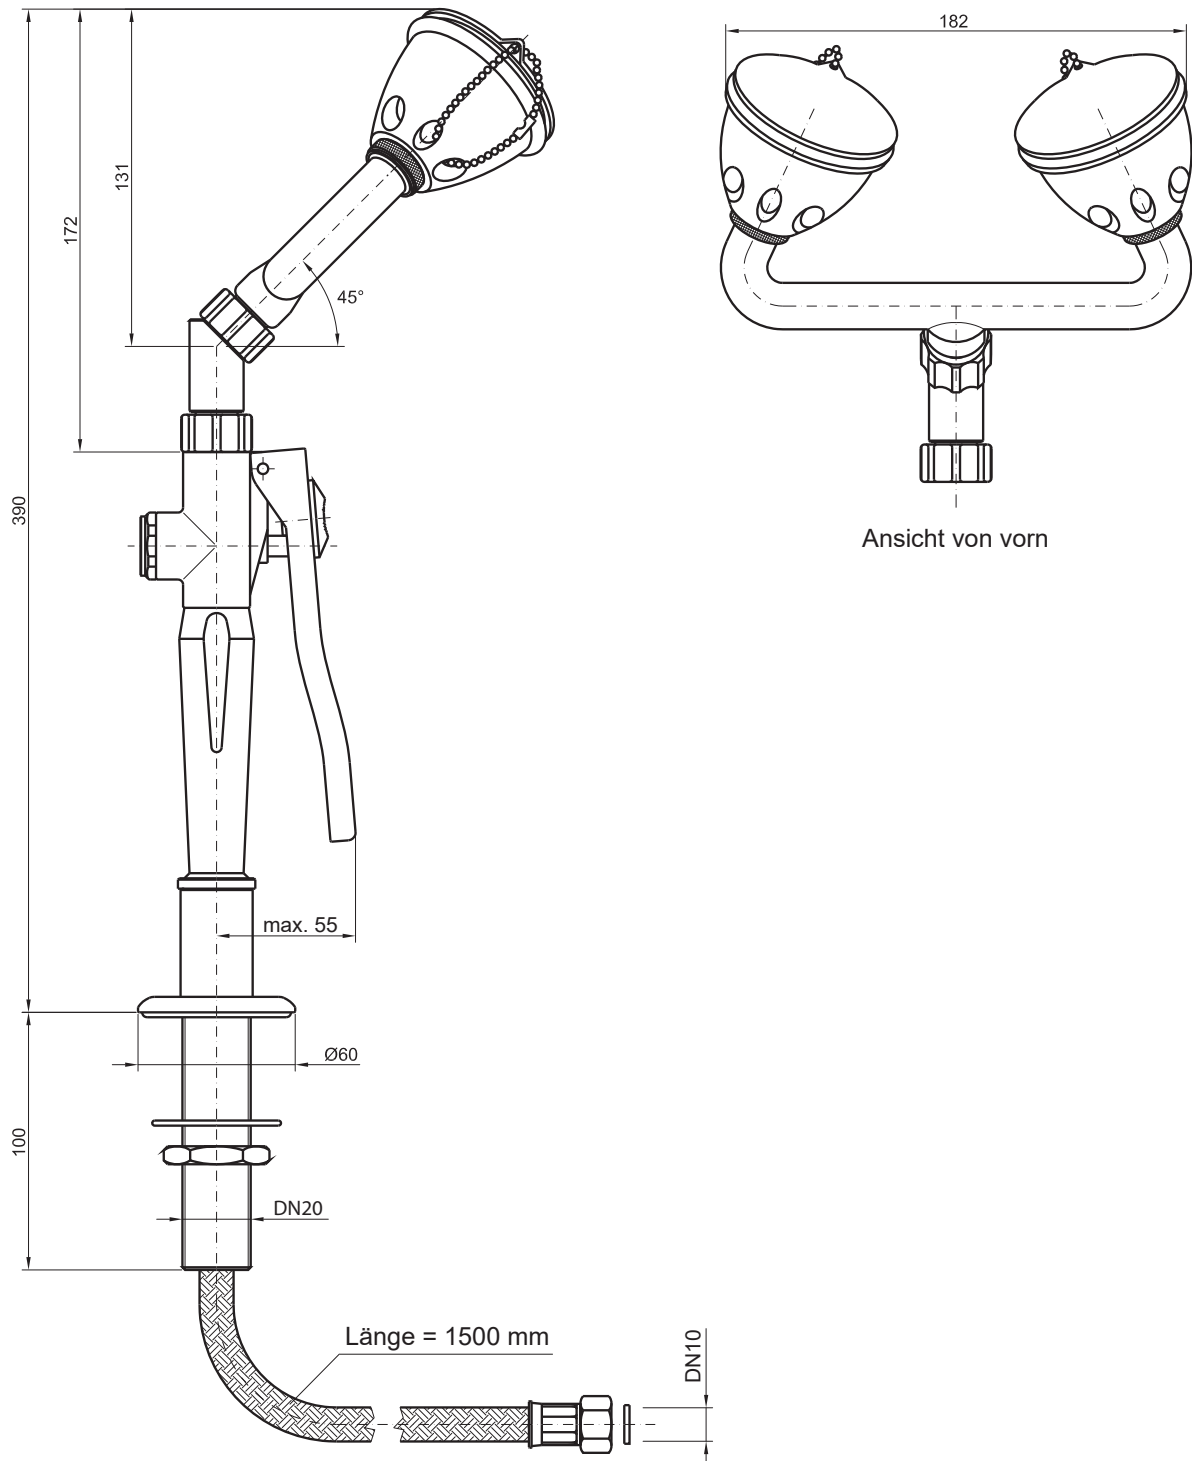

Rada Augendusche ECO FTDG

Alle Abmessungen in mm

Wichtiger Hinweis! Diese Maßzeichnung ist nicht maßstabsgerecht!

Rada Armaturen GmbH
Daimlerstr. 6
63303 Dreieich
Telefon: 06103-98 04 0
Telefax: 06103-98 04 90