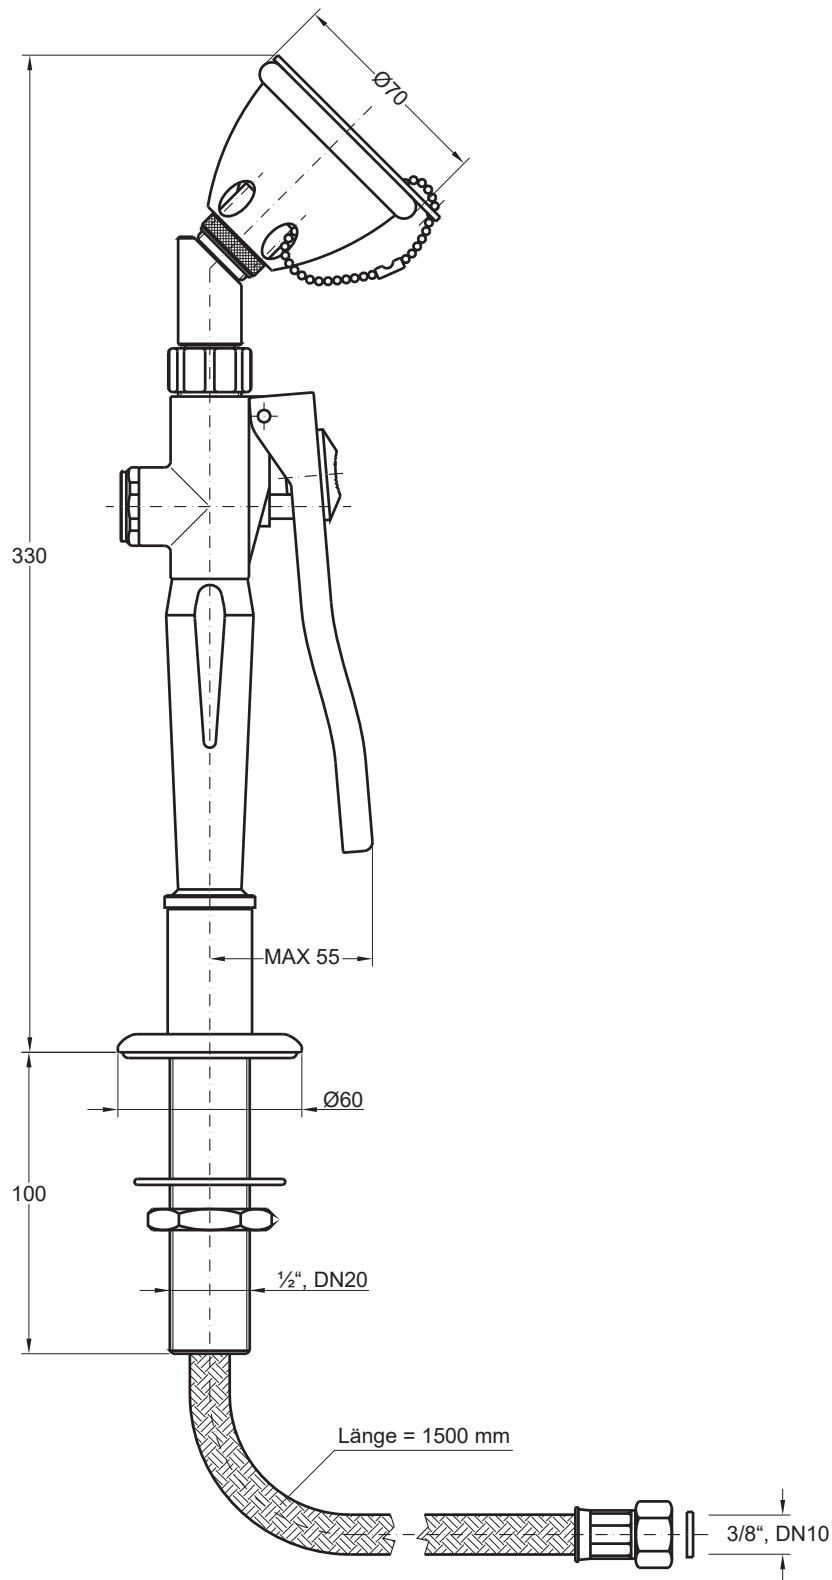

Rada Augendusche ECO FTEG

Alle Abmessungen in mm

Wichtiger Hinweis! Diese Maßzeichnung ist nicht maßstabsgerecht!

Rada Armaturen GmbH
Daimlerstr. 6
63303 Dreieich
Telefon: 06103-98 04 0
Telefax: 06103-98 04 90