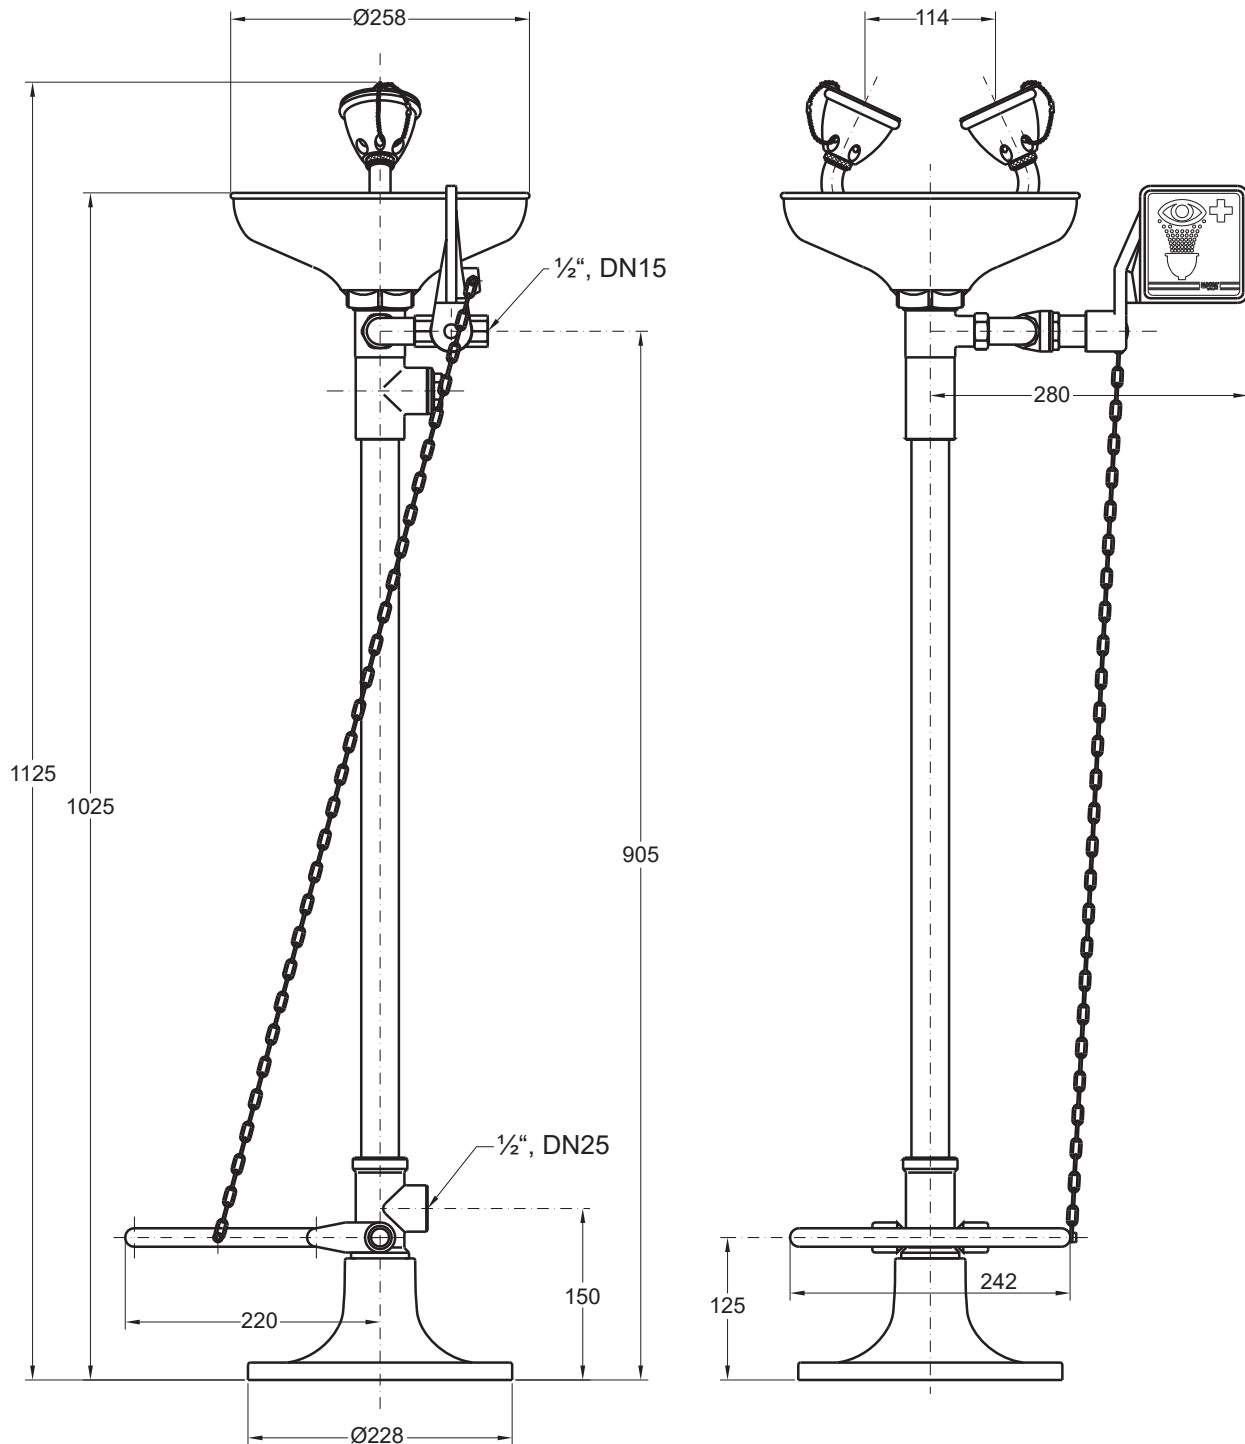

Rada Augendusche ECO BF

Alle Abmessungen in mm

Wichtiger Hinweis! Diese Maßzeichnung ist nicht maßstabsgerecht!

Rada Armaturen GmbH
Daimlerstr. 6
63303 Dreieich
Telefon: 06103-98 04 0
Telefax: 06103-98 04 90