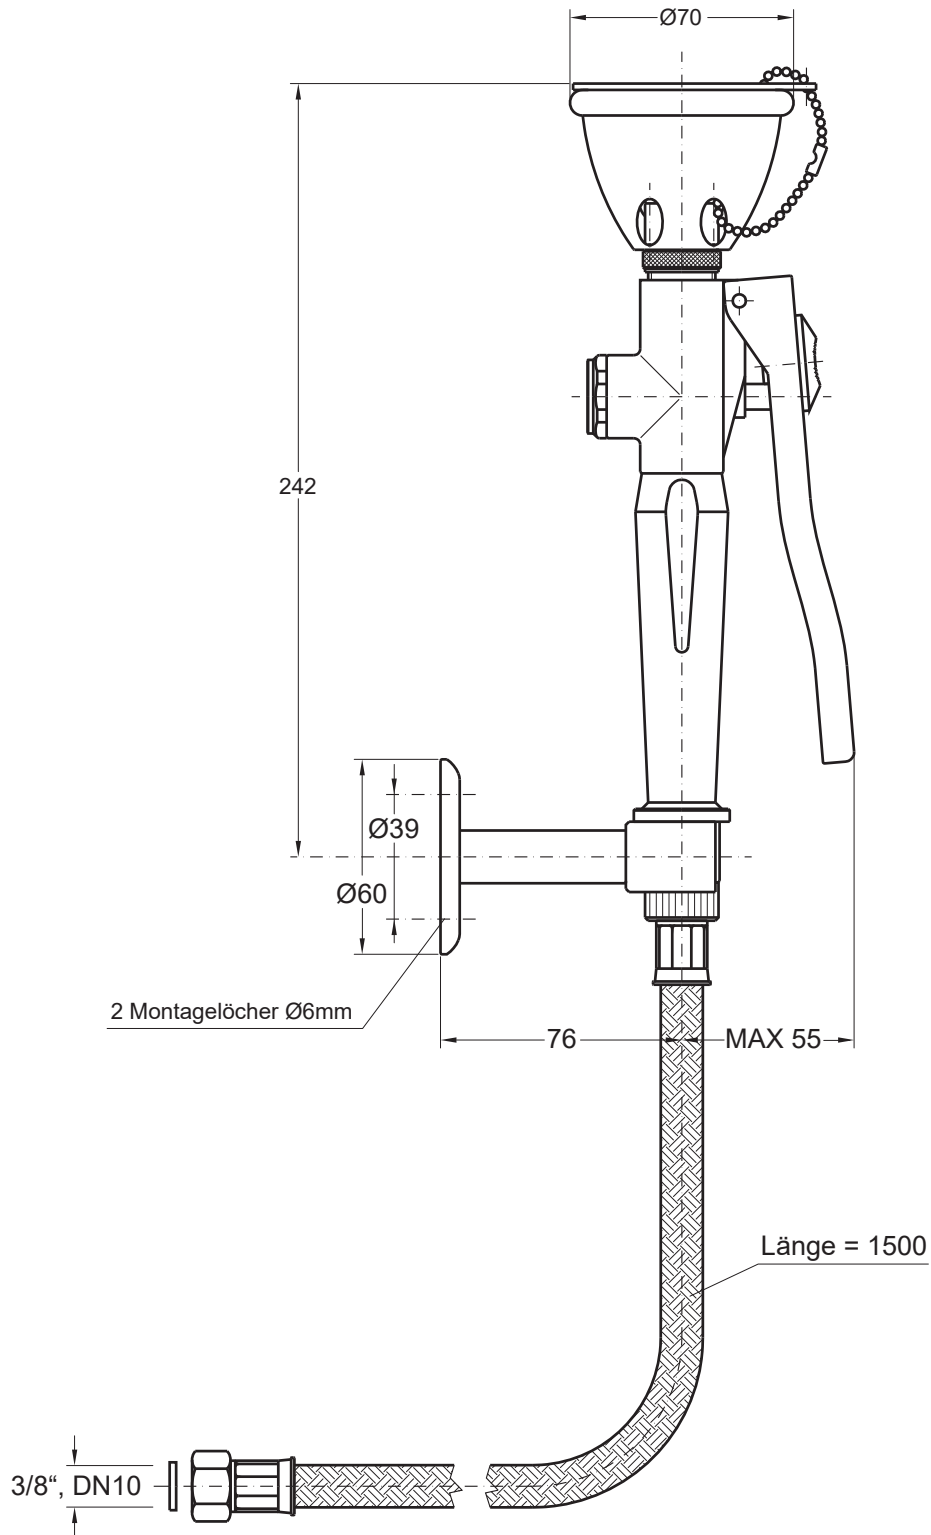

Rada Augendusche ECO FHE

Alle Abmessungen in mm

Wichtiger Hinweis! Diese Maßzeichnung ist nicht maßstabsgerecht!

Rada Armaturen GmbH
Daimlerstr. 6
63303 Dreieich
Telefon: 06103-98 04 0
Telefax: 06103-98 04 90