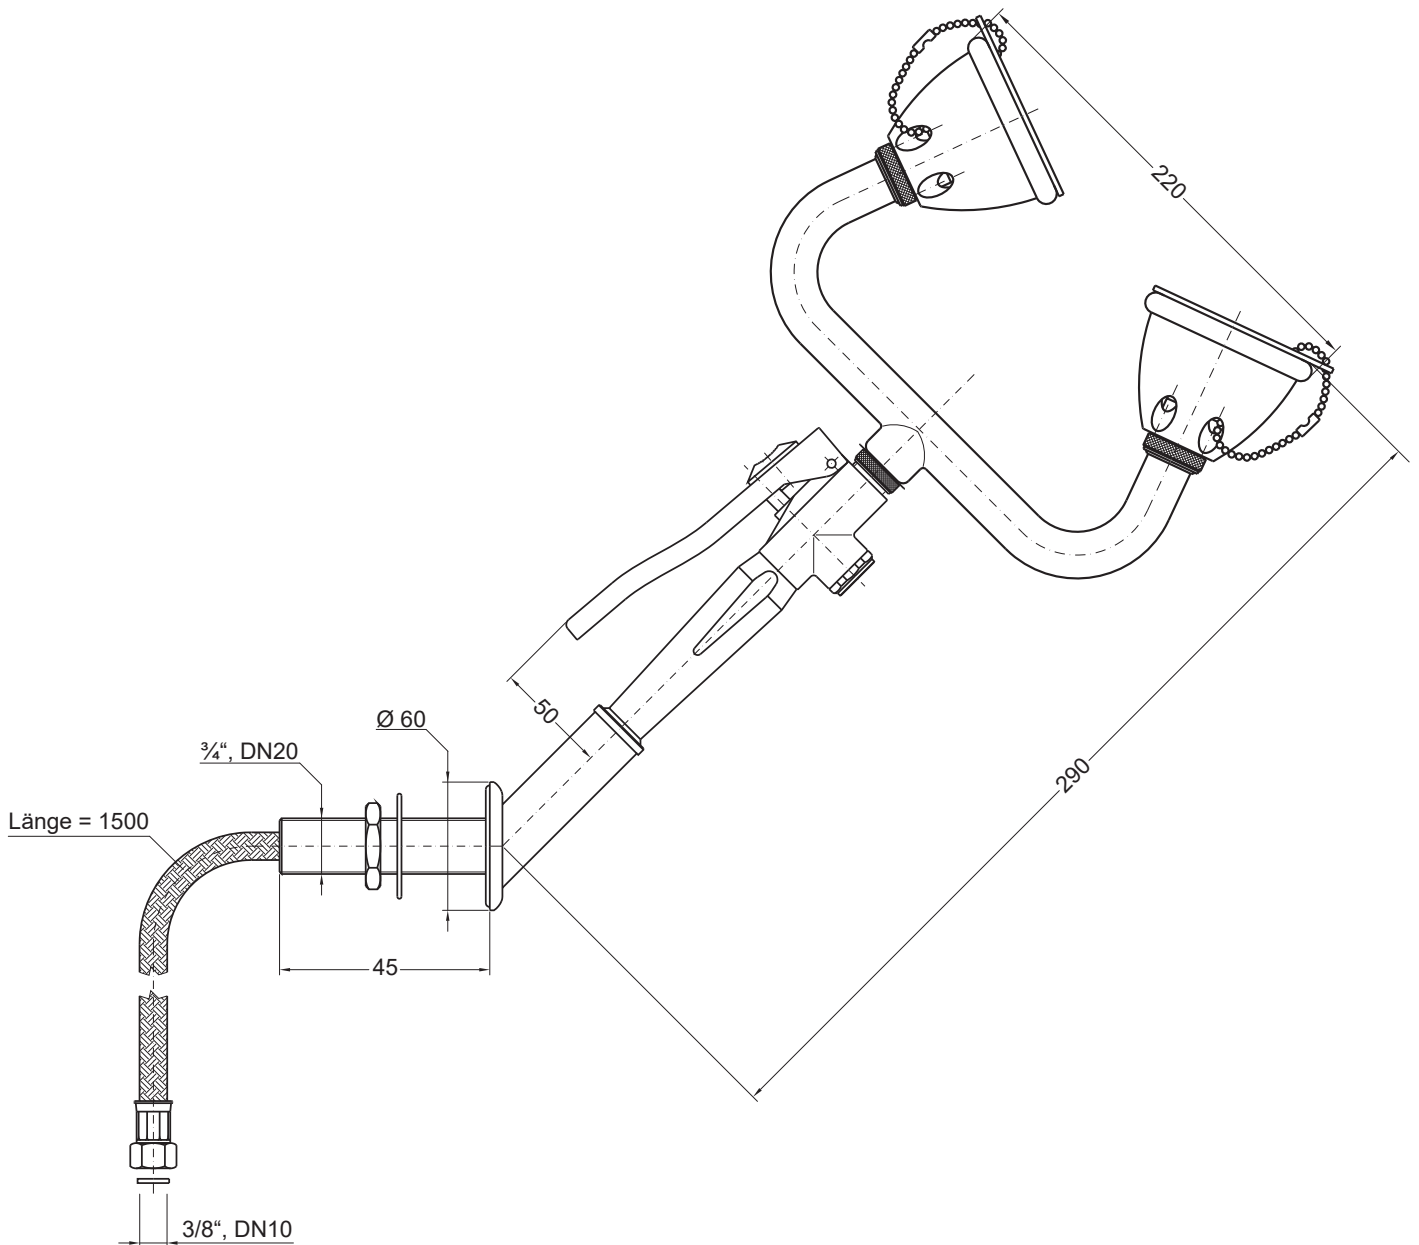

Rada Augendusche ECO FWD

Alle Abmessungen in mm

Wichtiger Hinweis! Diese Maßzeichnung ist nicht maßstabsgerecht!

Rada Armaturen GmbH
Daimlerstr. 6
63303 Dreieich
Telefon: 06103-98 04 0
Telefax: 06103-98 04 90