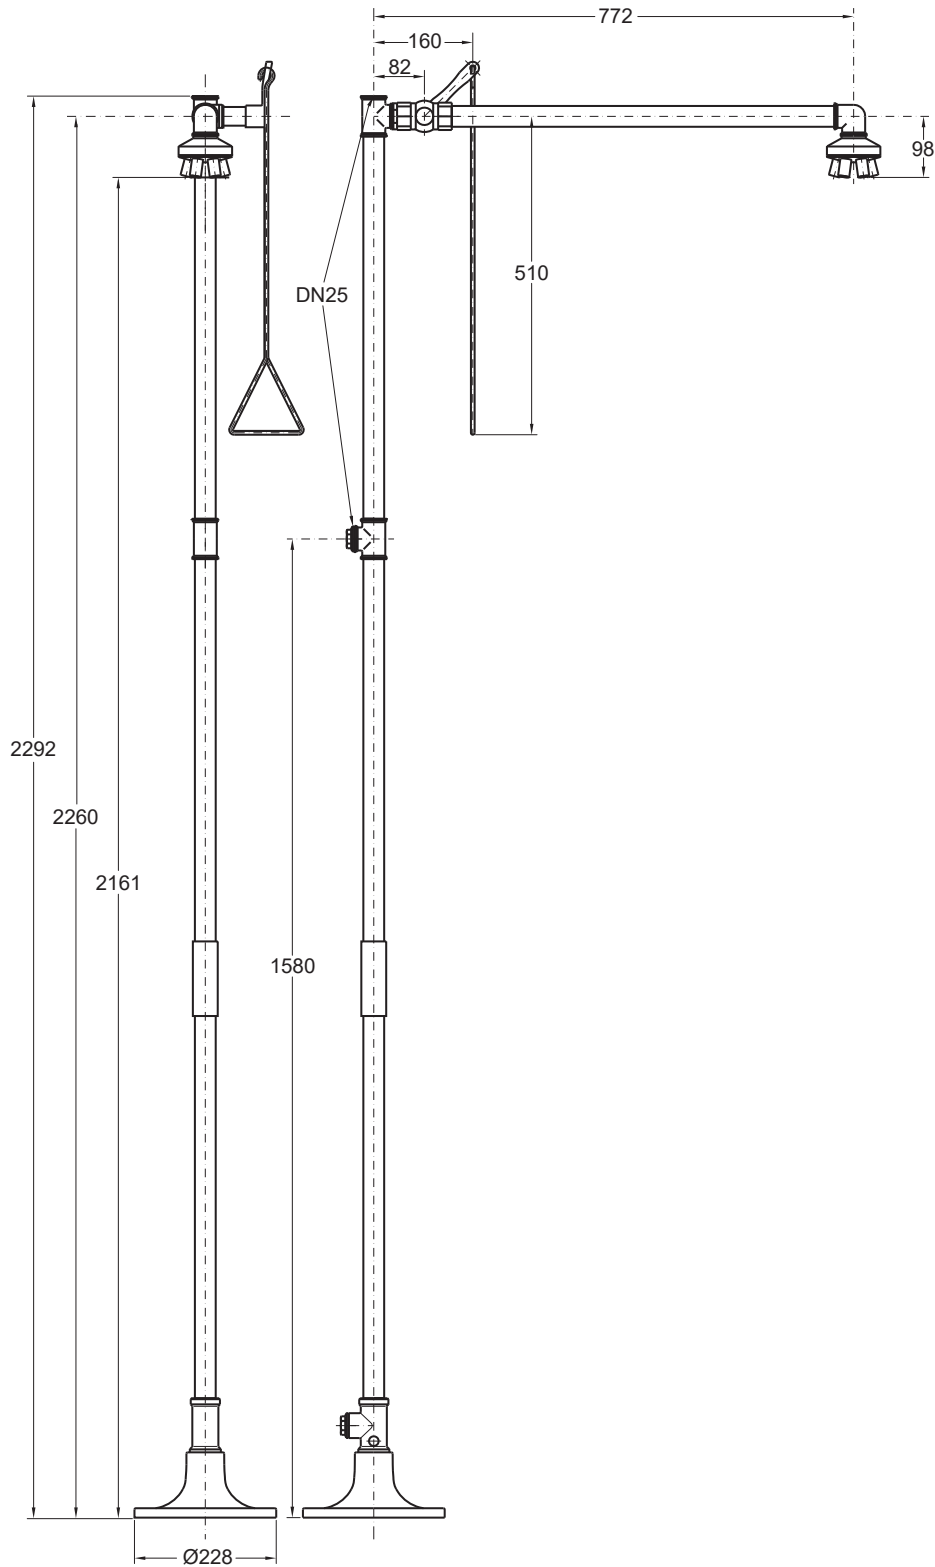

Rada Notdusche ECO S

Alle Abmessungen in mm

Wichtiger Hinweis! Diese Maßzeichnung ist nicht maßstabsgerecht!

Rada Armaturen GmbH
Daimlerstr. 6
63303 Dreieich
Telefon: 06103-98 04 0
Telefax: 06103-98 04 90