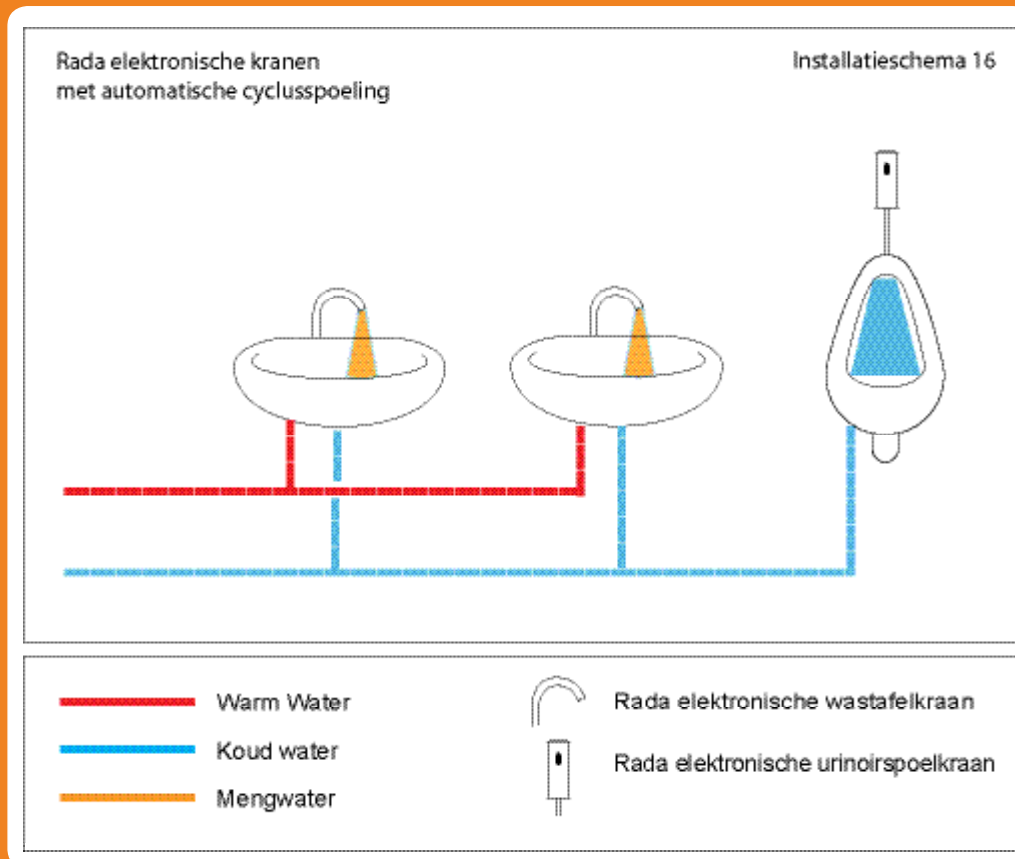

Thermisch beheersconcept en stilstand

In het kader van beheer dienen installaties zodanig te worden ontworpen dat stilstaand water en langere verblijftijden zoveel mogelijk worden vermeden.

Afhankelijk van de risicoclassificatie dient er dagelijks of wekelijks gebruik te zijn of gespoeld te worden.

Het handmatig uitvoeren en registreren van deze beheersmaatregel, is erg tijdrovend en daardoor financieel onaantrekkelijk.

De Rada Tec elektronische kranen zijn voorzien van een automatische instelbare cyclusspoeling. Ze zorgen ervoor dat kranen en uittapleidingen ook als er een periode geen gebruikers zijn, regelmatig geactiveerd worden en daarmee de doorstroming bevorderen en de inhoud verversen.

LEGIONELLAPREVENTIE

05/16 Technische wijzigingen voorbehouden

Installatieschema 16

Benodigde Rada apparatuur*

Rada Tec 100 wastafel(meng)kraan

Specificatie:

Rada Tec 100, elektronische wastafelkraan, voor bladmontage. Waterbesparend en robuust, met volumestroombegrenzer 6 l/min, voorzien van instelbare automatische cyclusspoeling. Met intelligent, autofocus, actief infrarood systeem. Met flexibele slangaansluiting met stopkraan, aansluiting 3/8" binnendraad.

Bestelnummer: 600750

Rada Tec 700, urinoirspoelkraan

Specificatie:

Rada Tec 700, elektronische urinoirspoelkraan voor opbouw, voor wandmontage, inclusief spoelpijp (20 cm) en urinoirverbinder. Waterbesparend en robuust, voorzien van een instelbare spoeltijd en automatische cyclusspoeling. Aansluiting 1/2" buitendraad. Inclusief batterij.