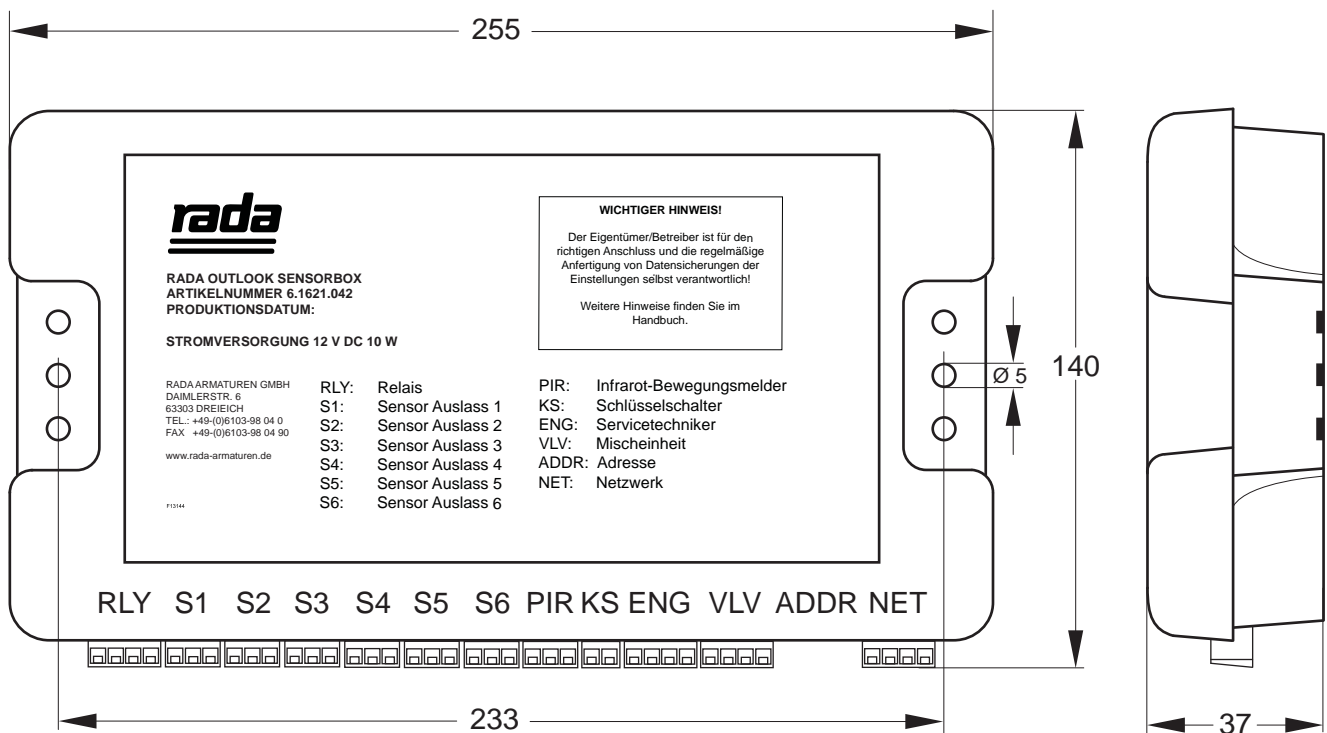

Rada Outlook Sensorbox

Alle Abmessungen in mm

Wichtiger Hinweis! Diese Maßzeichnung ist nicht maßstabsgerecht!

Rada Armaturen GmbH
 Daimlerstr. 6
 63303 Dreieich
 Telefon: 06103-98 04 0
 Telefax: 06103-98 04 90