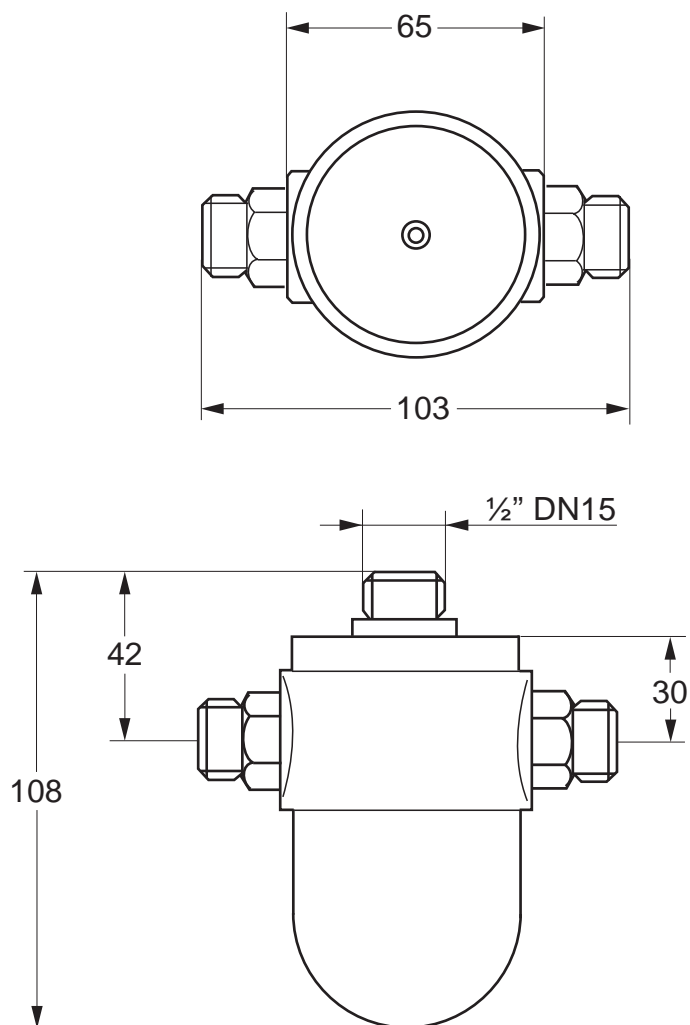

Rada 215 dk

Alle Abmessungen in mm

Wichtiger Hinweis! Diese Maßzeichnung ist nicht maßstabsgerecht!

Rada Armaturen GmbH
Daimlerstr. 6
63303 Dreieich
Telefon: 06103-98 04 0
Telefax: 06103-98 04 90

Technische Änderungen vorbehalten
© Alle Rechte vorbehalten, Januar 2017