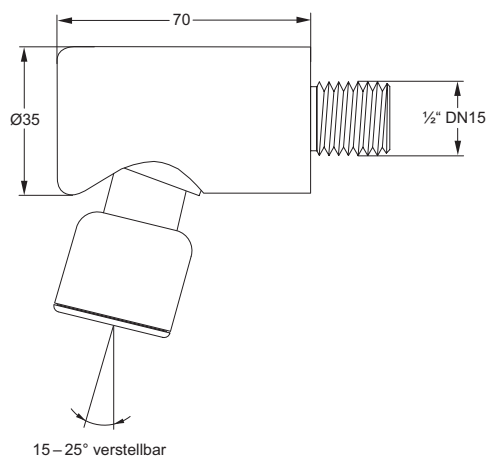

RADA RADAMATIC 6 BRAUSEKOPF

- Brausekopf für Aufputzmontage
- Zeitloses Design
- Einfache und sichere Installation
- Mit 6 l/min Durchflussbegrenzer
- Verstellbare Version - Strahlwinkel stufenlos einstellbar von 15° bis 25°
- Starre Version - 20° fest eingestellt

Alle Maßangaben in mm

Artikelnummern

Rada Radamatic 6 starr

08 1210 91

Rada Radamatic 6 verstellbar

08 1210 90

TECHNISCHE DATEN

Anschluss ½", DN15 AG

Materialien

Brausekopf Messing, verchromt
Sprühkartusche Messing / Edelstahl

Temperaturbereich

Minimaltemperatur 5°C
Maximaltemperatur 90°C

Betriebsdruck 0,5 - 5 bar

Ausladung 70 mm

Volumenstrom 6 l/min bei 3 bar