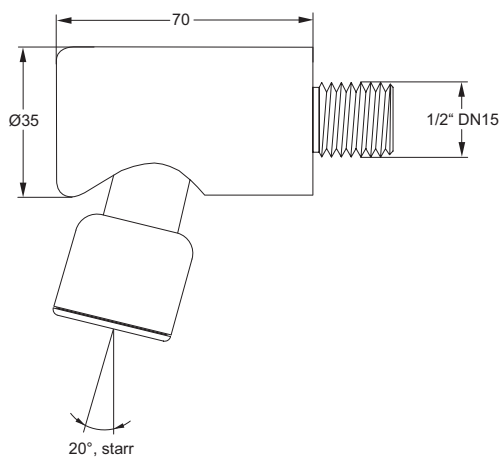

RADA RADAMATIC 6 BRAUSEKOPF

- Brausekopf für Aufputzmontage
- Zeitloses Design
- Einfache und sichere Installation
- Mit 6 l/min Durchflussbegrenzer
- Verstellbare Version - Strahlwinkel stufenlos einstellbar von 15° bis 25°
- Starre Version - 20° fest eingestellt

Alle Maßangaben in mm

Artikelnummern

Rada Radamatic 6 starr

08 1210 91

Rada Radamatic 6 verstellbar

08 1210 90

TECHNISCHE DATEN

Anschluss ½", DN15 AG

Materialien

Brausekopf Messing, verchromt
Sprühkartusche Messing / Edelstahl

Temperaturbereich

Minimaltemperatur 5°C
Maximaltemperatur 90°C

Betriebsdruck 0,5 - 5 bar

Ausladung 70 mm

Volumenstrom 6 l/min bei 3 bar