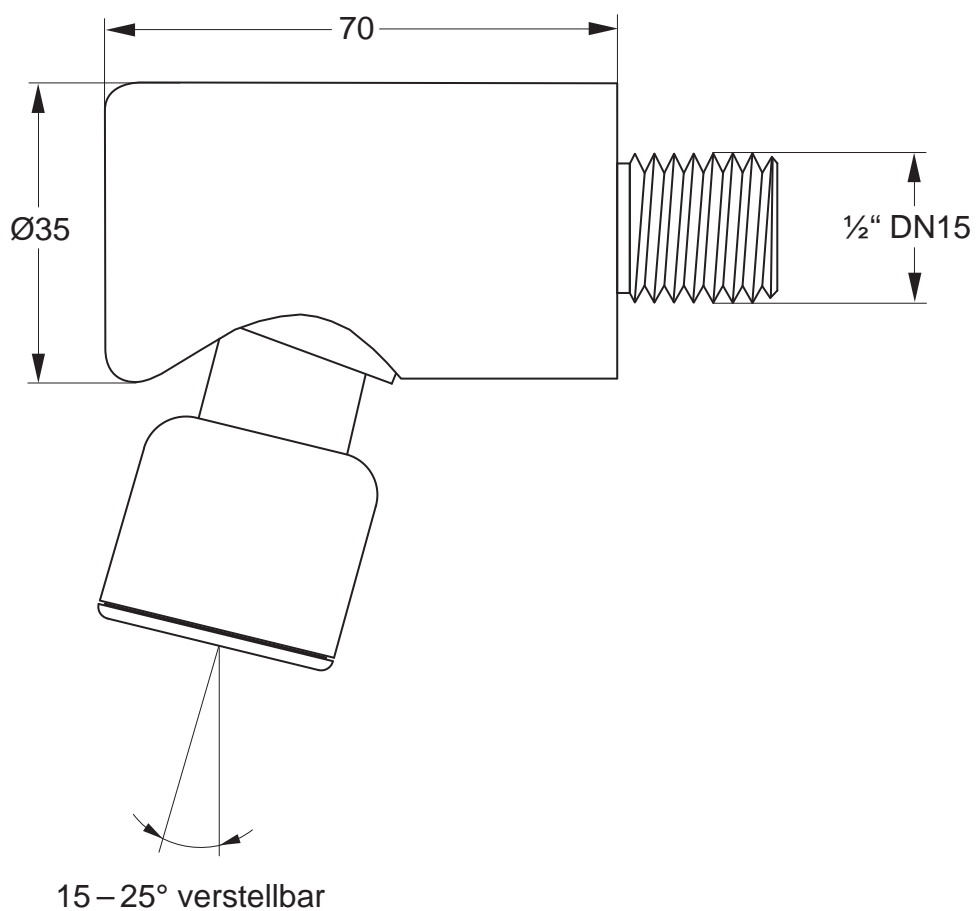

Rada Radamatic 6 Brausekopf, verstellbar

Alle Abmessungen in mm

Wichtiger Hinweis! Diese Maßzeichnung ist nicht maßstabsgerecht!

Rada Armaturen GmbH
Daimlerstr. 6
63303 Dreieich
Telefon: 06103-98 04 0
Telefax: 06103-98 04 90