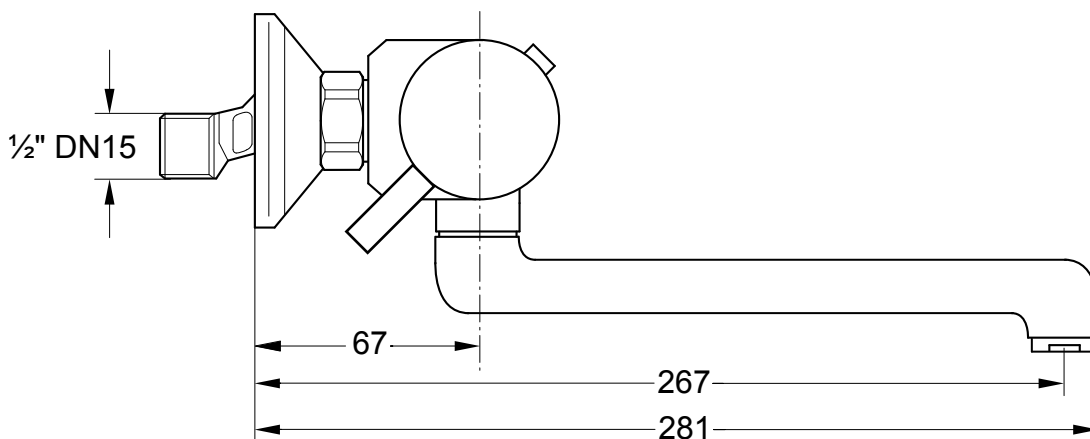

# Rada 9008 HPM Thermostat-Waschtischarmatur

Alle Abmessungen in mm

Wichtiger Hinweis! Diese Maßzeichnung ist nicht maßstabsgerecht!

Rada Armaturen GmbH  
Daimlerstr. 6  
63303 Dreieich  
Telefon: 06103-98 04 0  
Telefax: 06103-98 04 90