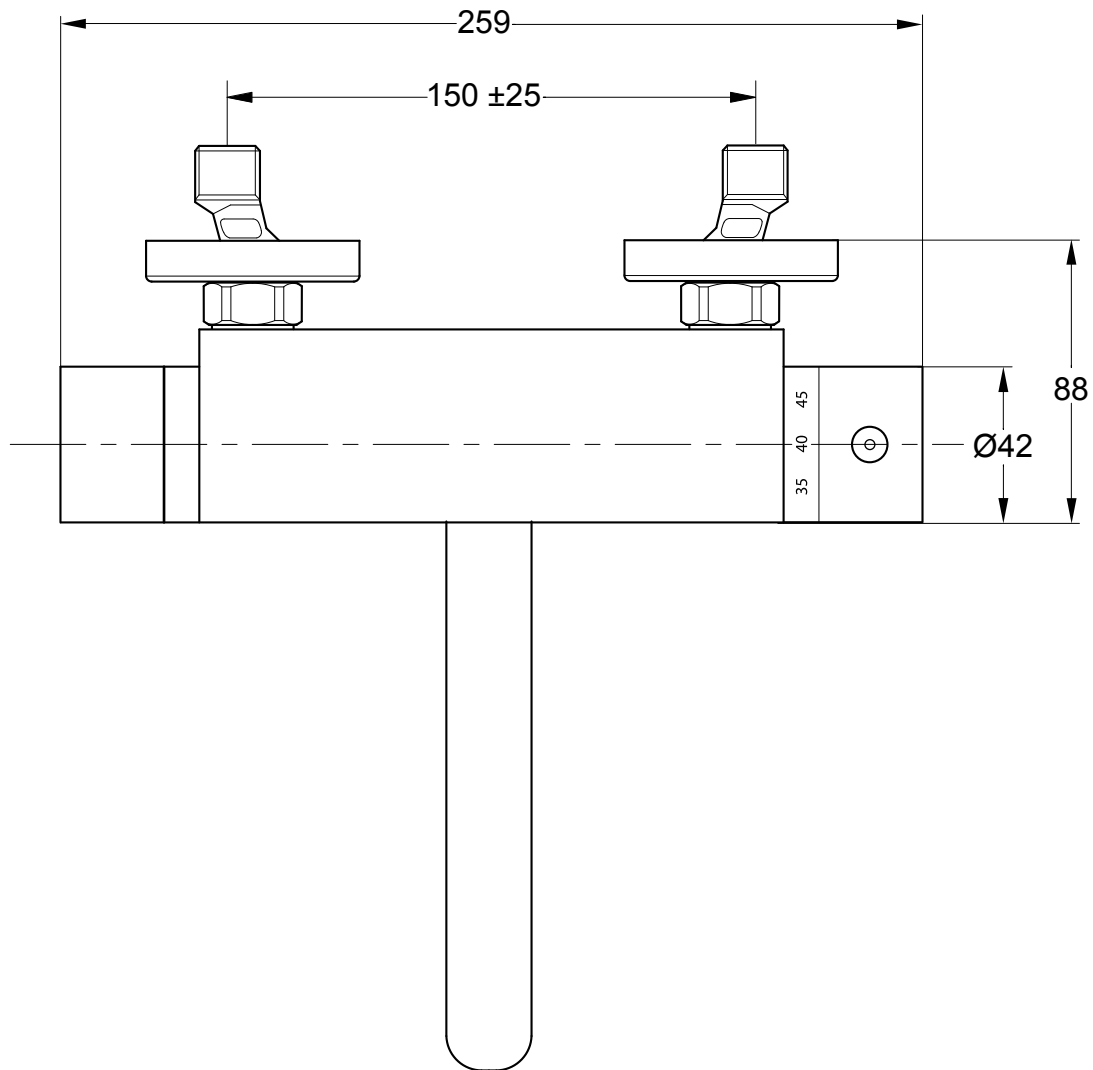

# Rada 9008 HPM Thermostat-Waschtischarmatur

Alle Abmessungen in mm

Wichtiger Hinweis! Diese Maßzeichnung ist nicht maßstabsgerecht!

Rada Armaturen GmbH  
Daimlerstr. 6  
63303 Dreieich  
Telefon: 06103-98 04 0  
Telefax: 06103-98 04 90