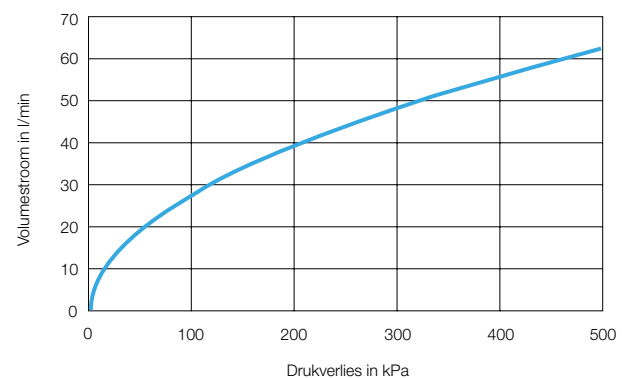

Volumestroomdiagram