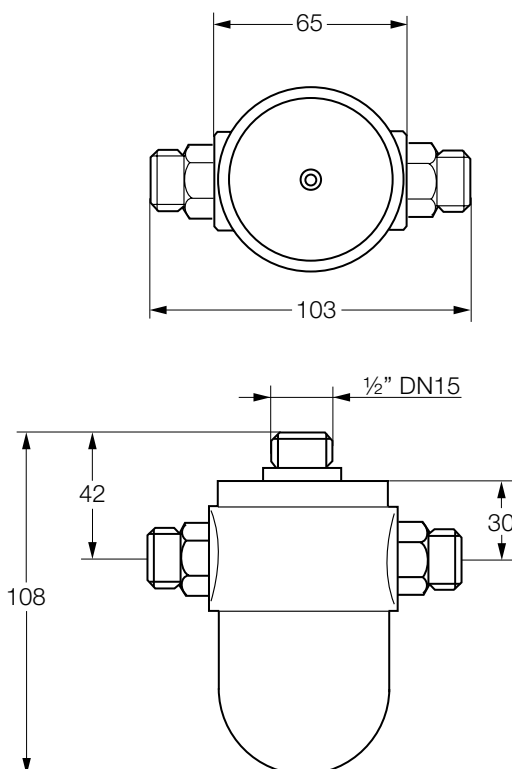

Specificatie:

Rada thermostatisch mengapparaat, type 215 DK, met onderhoudsarm Radatherm patroon, blokkeer-knop, keerkleppen en vuilfilters. Aansluitingen 1/2" buitendraad, met uitlaat aan de achterzijde. Volumestroom 38 l/min bij 200 kPa drukverlies.

Technische gegevens:

Behuizing:	Vernikkeld messing
Volumestroom:	38 l/min. bij 200 kPa drukverlies
Minimale volumestroom:	3 l/min.
Minimaal drukverlies:	10 kPa
Drukverliesverhouding:	Max. 1:10
Warmwater temperatuur:	Max. 85°C
Koud water temperatuur:	Min. 1°C
Nauwkeurigheid:	1°C
Aansluitingen:	1/2" buitendraad

Bestelnummer: 13-6042 Rada 215 DK

Bestelnummer: 13-6041 Speciale uitvoering voor oogdouche

Onderdelen:

Bestelnummer: 408-92: Pakkingset Rada 215

Bestelnummer: 407-67: Patroon Rada 215

Volumestroomdiagram

Beveiligingseenheid 