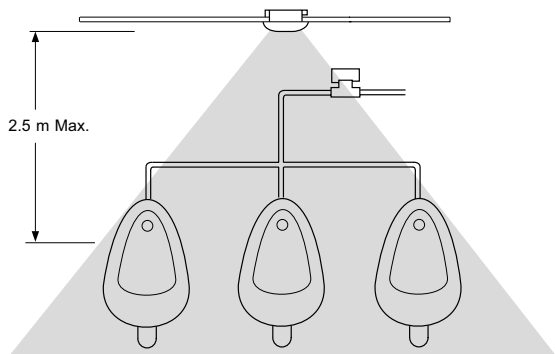

Rada Pulse 126 besturingssysteem voor een groepsurinoir, voor aansluiting op een Rada Pulse centrale besturingskast, bestaande uit een passief infrarood bedieningssensor voor plafondmontage met 3 meter kabel en een 1/2" magneetventiel met kogelafsluiter, aansluitingen 15 mm knel. Het geheel wordt geleverd met alle aansluitaccessoires.

Magneetventiel*:

Voeding: 12 V AC, 4,5 VA
 Aansluitingen: 15 mm knel
 Volumestroom: 20 l/min bij 100 kPa
 drukverlies
 Materiaal behuizing: Polyamide

Bestelnummer: 277521

Onderdelen:

- Bestelnummer: 277262
Rada Pulse 126 passief infrarood bedieningssensor
- Bestelnummer: 277175
Rada Pulse 1/2" magneetventiel, met kogelafsluiter, 15 mm knel
- Bestelnummer: 277575
Spoel t.b.v. Rada Pulse magneetventiel
- Bestelnummer: 275004
Membran t.b.v. Rada Pulse magneetventiel

* Magneetventielen met grotere volumestromen leverbaar

Volumestroomdiagram