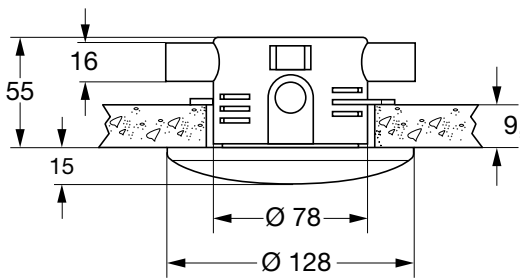

Rada Pulse 126 besturingssysteem voor een groepsurinoir, voor aansluiting op een Rada Pulse centrale besturingskast, bestaande uit een passief infrarood bedieningssensor voor plafondmontage met 3 meter kabel en een 1/2" magneetventiel met kogelafsluiter, aansluitingen 15 mm knel. Het geheel wordt geleverd met alle aansluitaccessoires.

Technische gegevens:

Bedieningssensor:

Voeding: 12 V AC
 Beschermingsklasse: IP 55
 Kabellengte: 3 meter (verlengbaar)
 Sensorbereik: Hoogte: 0,5 - 2,5 meter
 Breedte: max. 3 meter

Omgevingstemperatuur: 5 - 40°C

Magneetventiel*:

Voeding: 12 V AC, 4,5 VA
 Aansluitingen: 15 mm knel
 Volumestroom: 20 l/min bij 100 kPa
 drukverlies
 Materiaal behuizing: Polyamide

Bestelnummer: 277521

Onderdelen:

- Bestelnummer: 277262
Rada Pulse 126 passief infrarood bedieningssensor
- Bestelnummer: 277175
Rada Pulse 1/2" magneetventiel, met kogelafsluiter, 15 mm knel
- Bestelnummer: 277575
Spoel t.b.v. Rada Pulse magneetventiel
- Bestelnummer: 275004
Membran t.b.v. Rada Pulse magneetventiel

* Magneetventielen met grotere volumestromen leverbaar

Volumestroomdiagram