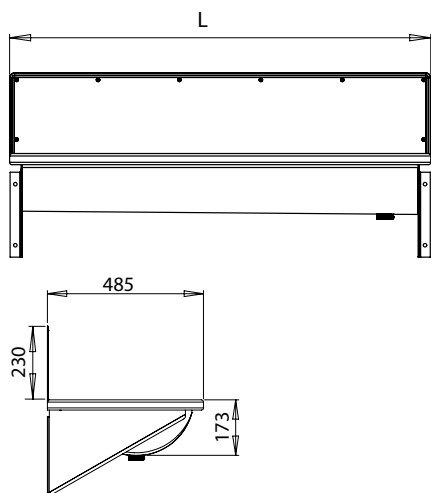

Rada rvs wasgoot V240

Zonder scherpe hoeken, naden of randen

- Robuust
- Hygiënisch
- Met spatplaat en kraanplateau 65 mm
- Met bevestigingsconsoles
- Met afvoer links of rechts

Specificatie:

Rada rvs wasgoot, type V240, met spatplaat, hoogte 230 mm, materiaal AISI 304. Met bevestigingsconsoles en afvoerplug 1½".

Technische gegevens:

Materiaal: AISI 304
Oppervlak: geborsteld
Kraanplateau: 100 mm diep

Bestelnummer*	Lengte (mm)	Afvoer
7632822	1200	links
7632824	1800	links
7632826	2400	links
7632828	3000	links
7632823	1200	rechts
7632825	1800	rechts
7632827	2400	rechts
7632829	3000	rechts

*Lengtes 800, 1000, 1400, 1600, 2000 en 2200 mm op aanvraag leverbaar.

Accessoires:

Rada rvs planchet/tablet(B), met styrofoam vulling en verchroomde kunststof hoeken.

Bestelnummer*	L (mm)	B (mm)	D (mm)
854492	800	200	18
854493	1200	200	18
854494	1600	200	18
854495	800	300	18
854496	1200	300	18
854497	1600	300	18

Rada rvs consoles voor rvs planchet/tablet:

Bestelnummer: 854256 voorsprong 170 mm, voor planchet 200 mm breed

Bestelnummer: 854257 voorsprong 270 mm, voor planchet 300 mm breed

Afmetingen wasgoot:

Afmetingen consoles voor planchets: