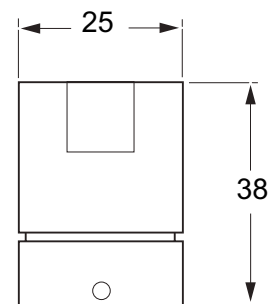

10/20 Technische wijzigingen voorbehouden