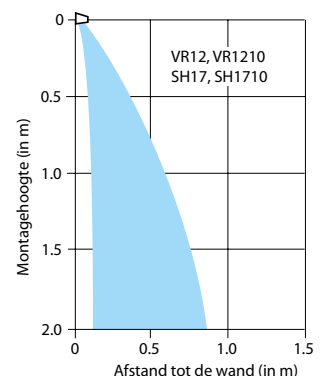

10/20 Technische wijzigingen voorbehouden